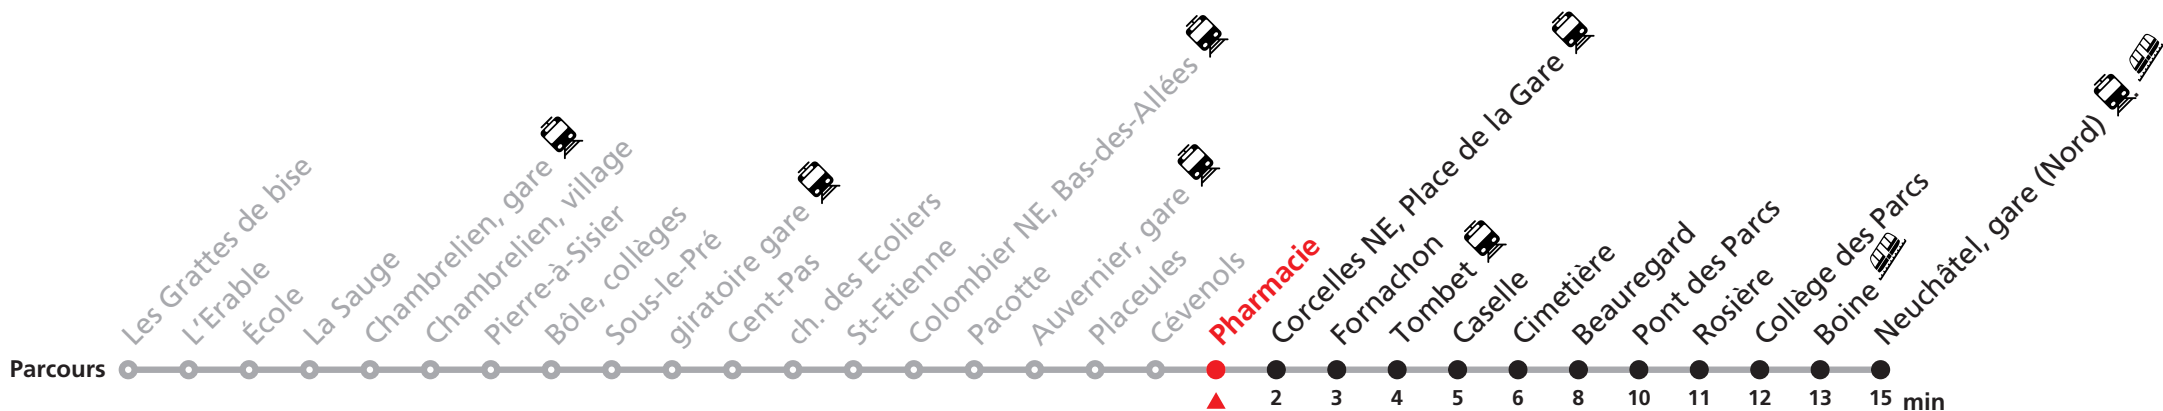

120 Rochefort / Chambrelien - Neuchâtel

Heure	Lundi-Vendredi	Samedi	Dimanche et fêtes
6	14 44	14 44	
7	14 45	14 44	13 43
8	15 44	14 44	13 43
9	14 44	14 44	13 43
10	14 44	14 44	13 43
11	14 44	14 44	13 43
12	15 45	14 44	13 43
13	15 45	14 44	13 43
14	14 44	14 44	13 43
15	14 45	14 44	13 43
16	15 45	14 44	13 43
17	15 45	14 44	13 43
18	15 44	14 44	13 43
19	14 44	14 44	

Durant la Fête des Vendanges de Neuchâtel, du 27 au 29 septembre 2024, des véhicules supplémentaires circulent pour acheminer les nombreux voyageurs.

Des retards et perturbations sont à prévoir. Anticipez vos déplacements.