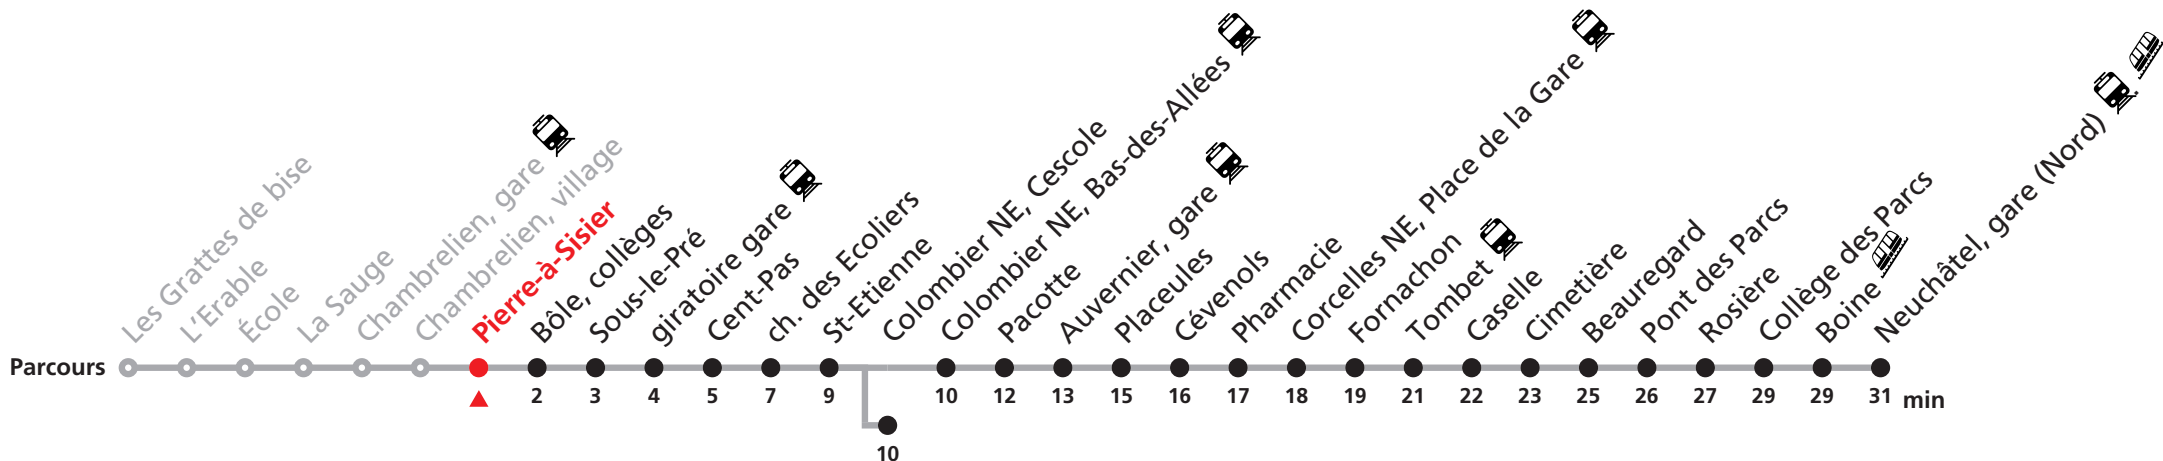

120 Rochefort / Chambrelien - Neuchâtel

Valable du 10.12.2023 au 14.12.2024

Heure	Lundi-Vendredi	Samedi	Dimanche et fêtes
5	58	58	
6	28 58	28 58	58
7	26a 28 58	28 58	28 58
8	28 58	28 58	28 58
9	28 58	28 58	28 58
10	28 58	28 58	28 58
11	28 58	28 58	28 58
12	28 58	28 58	28 58
13	28 36b 58	28 58	28 58
14	28 58	28 58	28 58
15	28 58	28 58	28 58
16	28 58	28 58	28 58
17	28 58	28 58	28 58
18	28 58	28 58	28
19	28	28	

Renseignements

a : uniquement en période scolaire
jusqu'à Colombier NE, Cescole

b : uniquement en période scolaire sauf mercredi
jusqu'à Colombier NE, Cescole

VACANCES SCOLAIRES :

21.12.-05.01. | 26-29.02. | 02-12.04. | 10.05. | 08.07.-16.08. | 07.10.-18.10.

FÊTES :

25-26.12. | 01-02.01. | 01.03. | 29.03 | 01.04. | 01.05. | 09.05. | 20.05. | 01.08. | 16.09.

Durant la Fête des Vendanges de Neuchâtel, du 27 au 29 septembre 2024, des véhicules supplémentaires circulent pour acheminer les nombreux voyageurs.