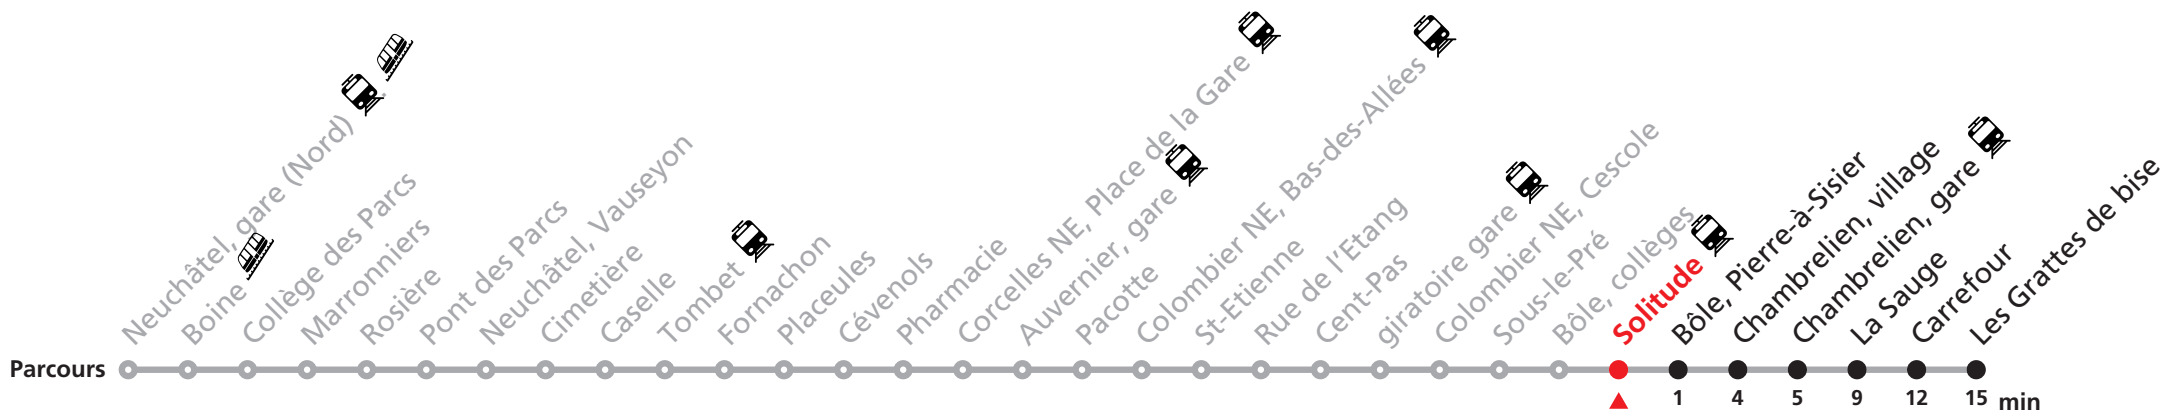

# 120 Neuchâtel - Chambrelieu / Rochefort

Valable du 10.12.2023 au 14.12.2024

Heure	Lundi-Vendredi	Samedi	Dimanche et fêtes
6	27 57	27b 57b	
7	27 59b	27 57b	31b
8	27 57b	27 57b	01b 31
9	27 57b	27b 57b	01b 31b
10	27b 57b	27 57b	01b 31
11	27 57	27b 57b	01b 31b
12	16a 29b 57	27 57b	01b 31
13	29b 59b	27b 57b	01b 31b
14	27b 57	27 57b	01b 31
15	27b 57	27b 57b	01b 31b
16	27 59b	27b 57b	01b 31b
17	29 59b	27 57b	01b 31
18	27 59	27 57b	01b 31
19	27b 57b	27b 57b	01b

## Renseignements

- a : uniquement en période scolaire
- b : jusqu'à Chambrelieu, gare

## VACANCES SCOLAIRES :

21.12.-05.01. | 26-29.02. | 02-12.04. | 10.05. | 08.07.-16.08. | 07.10.-18.10.

## FÊTES :

25-26.12. | 01-02.01. | 01.03. | 29.03 | 01.04. | 01.05. | 09.05. | 20.05. | 01.08. | 16.09.

Durant la Fête des Vendanges de Neuchâtel, du 27 au 29 septembre 2024, des véhicules supplémentaires circulent pour acheminer les nombreux voyageurs. Des retards et perturbations sont à prévoir. Anticipez vos déplacements.