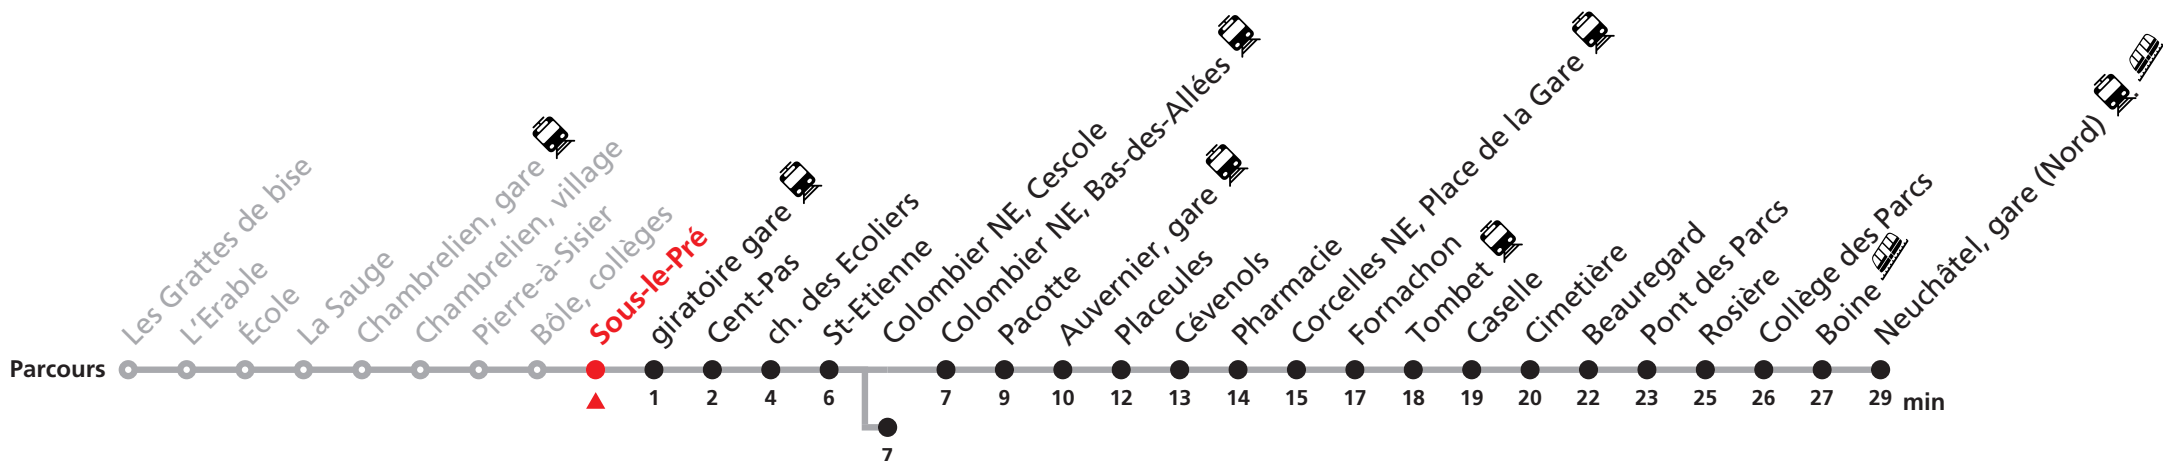

120 Rochefort / Chambrelien - Neuchâtel

Valable du 10.12.2023 au 14.12.2024

Heure	Lundi-Vendredi	Samedi	Dimanche et fêtes
6	01 31	01 31	
7	01 29a 31	01 31	00 30
8	01 31	01 31	00 30
9	01 31	01 31	00 30
10	01 31	01 31	00 30
11	01 31	01 31	00 30
12	01 31	01 31	00 30
13	01 31 39b	01 31	00 30
14	01 31	01 31	00 30
15	01 31	01 31	00 30
16	01 31	01 31	00 30
17	01 31	01 31	00 30
18	01 31	01 31	00 30
19	01 31	01 31	

Renseignements

a : uniquement en période scolaire
jusqu'à Colombier NE, Cescole

b : uniquement en période scolaire sauf mercredi
jusqu'à Colombier NE, Cescole

VACANCES SCOLAIRES :

21.12.-05.01. | 26-29.02. | 02-12.04. | 10.05. | 08.07.-16.08. | 07.10.-18.10.

FÊTES :

25-26.12. | 01-02.01. | 01.03. | 29.03 | 01.04. | 01.05. | 09.05. | 20.05. | 01.08. | 16.09.

Durant la Fête des Vendanges de Neuchâtel, du 27 au 29 septembre 2024, des véhicules supplémentaires circulent pour acheminer les nombreux voyageurs. Des retards et perturbations sont à prévoir. Anticipez vos déplacements.