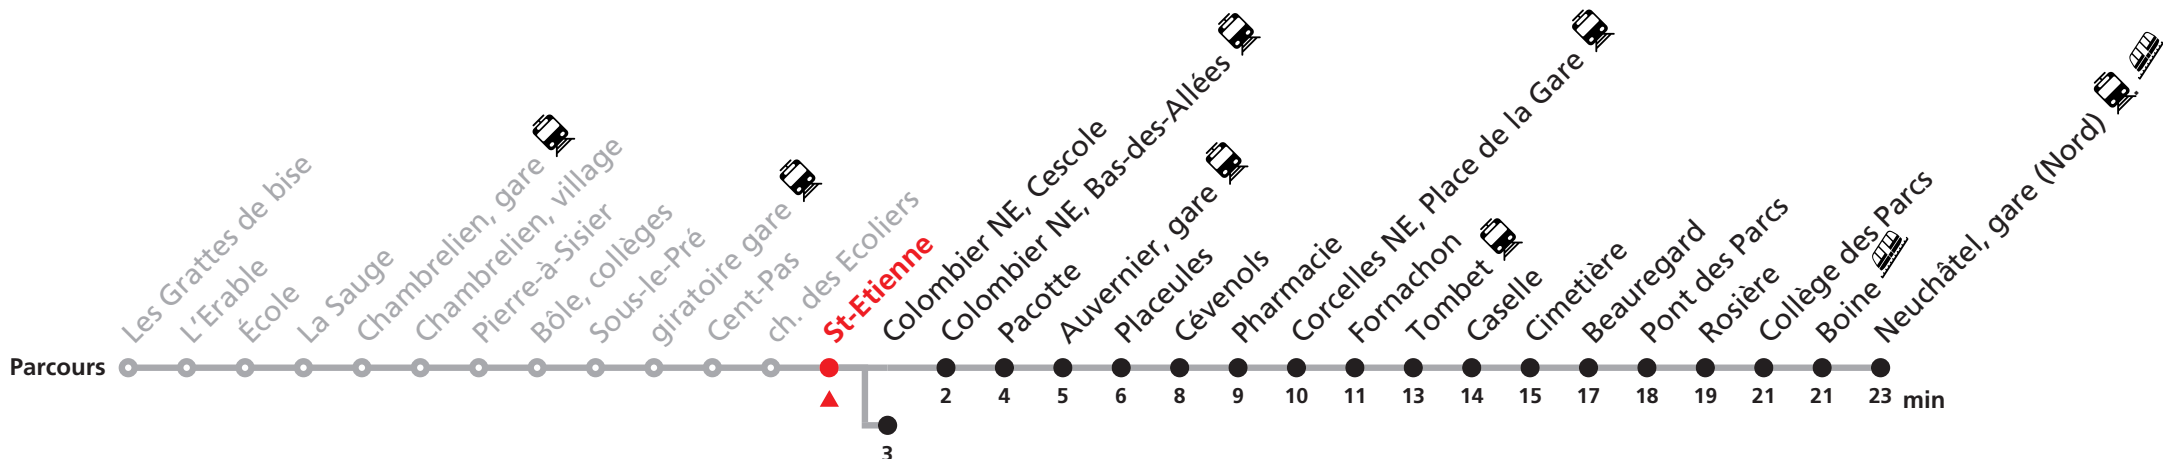

# 120 Rochefort / Chambrelien - Neuchâtel

Valable du 10.12.2023 au 14.12.2024

Heure	Lundi-Vendredi	Samedi	Dimanche et fêtes
6	06 36	06 36	
7	06 34a 36	06 36	05 35
8	06 36	06 36	05 35
9	06 36	06 36	04 35
10	06 36	06 36	05 35
11	06 36	06 36	04 35
12	06 36	06 36	05 35
13	06 36 43b	06 36	04 35
14	06 36	06 36	05 35
15	06 36	06 36	04 35
16	06 36	06 36	05 35
17	06 36	06 36	05 35
18	06 36	06 36	04 35
19	06 36	06 36	

## Renseignements

a : uniquement en période scolaire  
jusqu'à Colombier NE, Cescole

b : uniquement en période scolaire sauf mercredi  
jusqu'à Colombier NE, Cescole

### FÊTES :

25-26.12. | 01-02.01. | 01.03. | 29.03 | 01.04. | 01.05. | 09.05. | 20.05. | 01.08. | 16.09.

Durant la Fête des Vendanges de Neuchâtel, du 27 au 29 septembre 2024, des véhicules supplémentaires circulent pour acheminer les nombreux voyageurs.