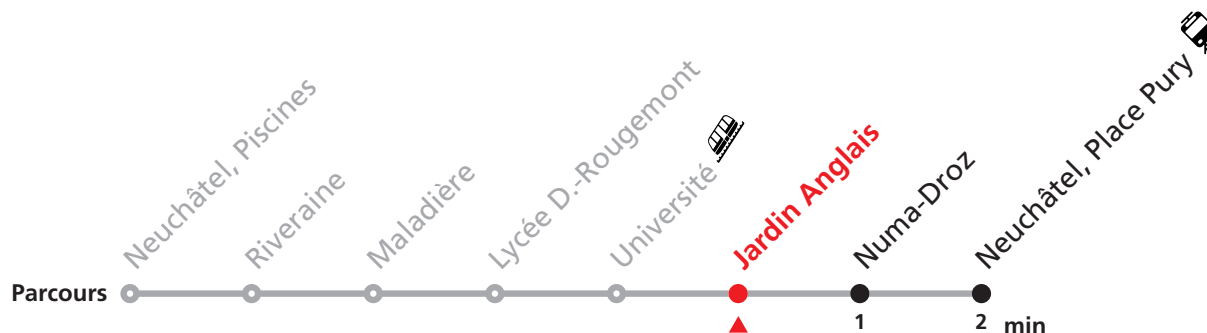

121 Neuchâtel Piscines - Place Pury

Valable du 10.12.2023 au 14.12.2024

Heure	Lundi-Vendredi	Samedi
6	59	59
7	14 29 44 59	14 29 44 59
8	14 29 44 59	14 29 46
9	14 29 44 59	01 16 31 46
10	14 29 44 59	01 16 31 46
11	14 29 44 59	01 16 31 44 59
12	14 29 44 59	14 29 44 59
13	14 29 44 59	14 29 46
14	14 29 44 59	01 16 31 46
15	14 29 44 59	01 14 29 44 59
16	14 29 44 59	14 29 44 59
17	14 29 44 59	14 29 44 59
18	14 29 44 59	16 31 46
19	14 29 44 59	01 16 31 44 59
20	14 29 44	14 29 44