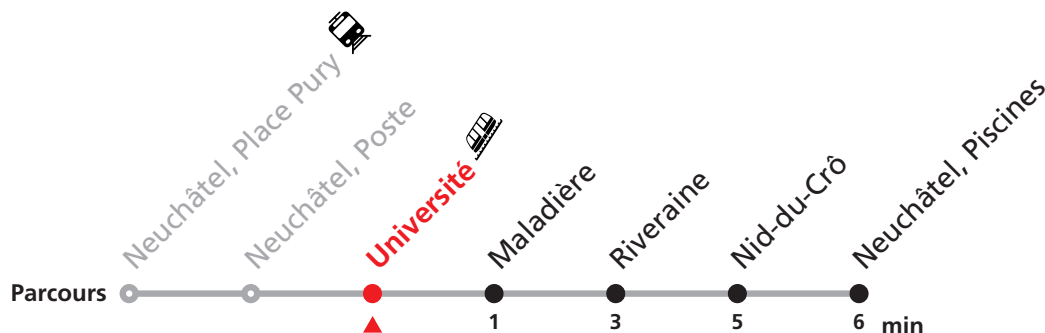

Plus d'infos sur www.transn.ch/fete-des-vendanges.

Informations pour les voyageurs à mobilité réduite sur : transn.ch/voyager-avec-un-handicap.

Nombre de places et transport des bagages limités, réservation obligatoire pour groupe dès 10 personnes.
Plus d'infos sur www.transn.ch/groupes.

121 Neuchâtel Place Pury - Piscines

Valable du 10.12.2023 au 14.12.2024

Heure	Lundi-Vendredi	Samedi
6	43 58	43 58
7	08 23 38 53	08 23 38 53
8	08 23 38 53	08 23 38 53
9	08 23 38 53	08 23 38 53
10	08 23 38 53	08 23 38 53
11	08 23 38 53	08 23 38 53
12	08 23 38 53	08 23 38 53
13	08 23 38 53	08 23 38 53
14	08 23 38 53	08 23 38 53
15	08 23 38 53	08 23 38 53
16	08 23 38 53	08 23 38 53
17	08 23 38 53	08 23 38 53
18	08 23 38 53	08 23 38 53
19	08 23 38 53	08 23 38 53
20	08 23	08 23