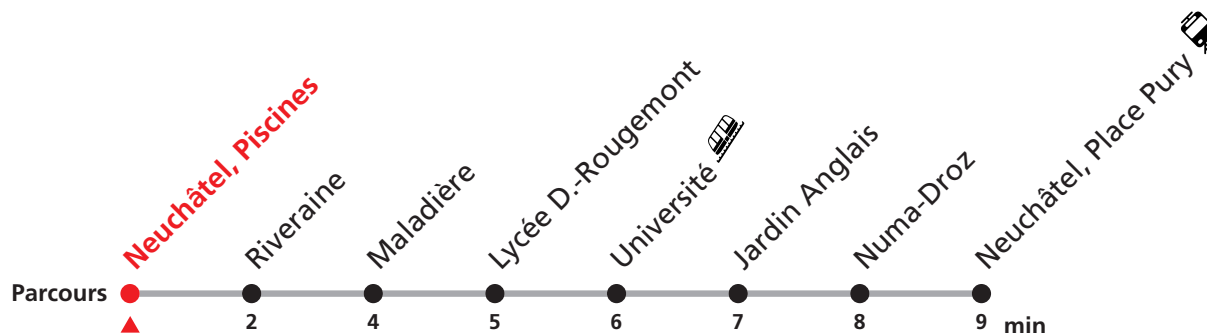

121 Neuchâtel Piscines - Place Pury

Valable du 10.12.2023 au 14.12.2024

Heure	Lundi-Vendredi	Samedi
6	52	52
7	07 22 37 52	07 22 37 52
8	07 22 37 52	07 22 39 54
9	07 22 37 52	09 24 39 54
10	07 22 37 52	09 24 39 54
11	07 22 37 52	09 24 37 52
12	07 22 37 52	07 22 37 52
13	07 22 37 52	07 22 39 54
14	07 22 37 52	09 24 39 54
15	07 22 37 52	07 22 37 52
16	07 22 37 52	07 22 37 52
17	07 22 37 52	07 22 37 52
18	07 22 37 52	09 24 39 54
19	07 22 37 52	09 24 37 52
20	07 22 37	07 22 37