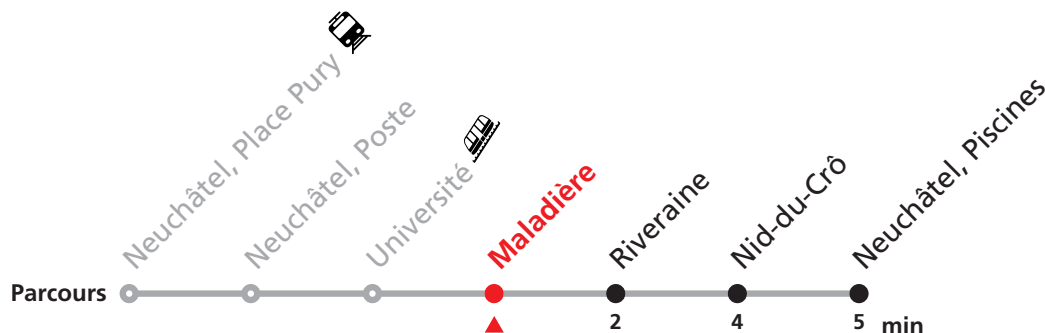

Plus d'infos sur www.transn.ch/fete-des-vendanges.

Informations pour les voyageurs à mobilité réduite sur : transn.ch/voyager-avec-un-handicap.

Nombre de places et transport des bagages limités, réservation obligatoire pour groupe dès 10 personnes.
Plus d'infos sur www.transn.ch/groupes.

121 Neuchâtel Place Pury - Piscines

Valable du 10.12.2023 au 14.12.2024

Heure	Lundi-Vendredi	Samedi
6	44 59	44 59
7	09 24 39 54	09 24 39 54
8	09 24 39 54	09 24 39 54
9	09 24 39 54	09 24 39 54
10	09 24 39 54	09 24 39 54
11	09 24 39 54	09 24 39 54
12	09 24 39 54	09 24 39 54
13	09 24 39 54	09 24 39 54
14	09 24 39 54	09 24 39 54
15	09 24 39 54	09 24 39 54
16	09 24 39 54	09 24 39 54
17	09 24 39 54	09 24 39 54
18	09 24 39 54	09 24 39 54
19	09 24 39 54	09 24 39 54
20	09 24	09 24