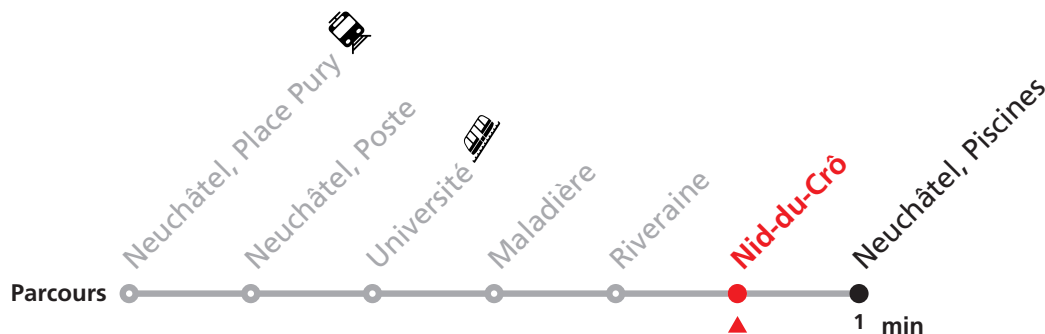

Plus d'infos sur www.transn.ch/fete-des-vendanges.

Informations pour les voyageurs à mobilité réduite sur : transn.ch/voyager-avec-un-handicap.

Nombre de places et transport des bagages limités, réservation obligatoire pour groupe dès 10 personnes.
Plus d'infos sur www.transn.ch/groupes.

121 Neuchâtel Place Pury - Piscines

Valable du 10.12.2023 au 14.12.2024

Heure	Lundi-Vendredi	Samedi
6	48	48
7	03 13 28 43 58	03 13 28 43 58
8	13 28 43 58	13 28 43 58
9	13 28 43 58	13 28 43 58
10	13 28 43 58	13 28 43 58
11	13 28 43 58	13 28 43 58
12	13 28 43 58	13 28 43 58
13	13 28 43 58	13 28 43 58
14	13 28 43 58	13 28 43 58
15	13 28 43 58	13 28 43 58
16	13 28 43 58	13 28 43 58
17	13 28 43 58	13 28 43 58
18	13 28 43 58	13 28 43 58
19	13 28 43 58	13 28 43 58
20	13 28	13 28