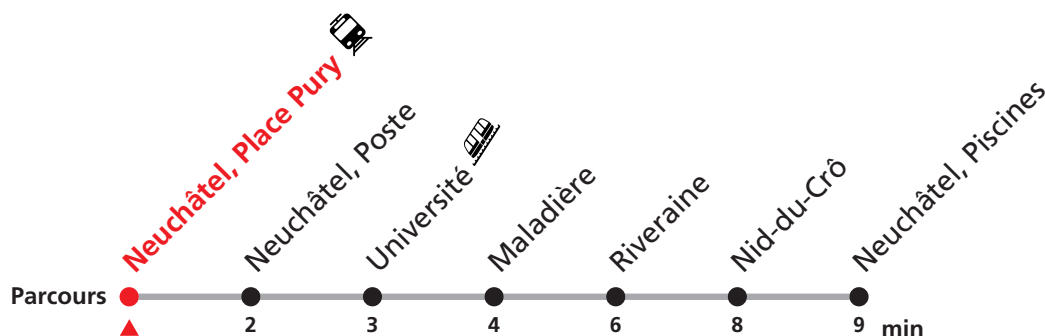

121 Neuchâtel Place Pury - Piscines

Valable du 10.12.2023 au 14.12.2024

Heure	Lundi-Vendredi	Samedi
6	40 55	40 55
7	05 20 35 50	05 20 35 50
8	05 20 35 50	05 20 35 50
9	05 20 35 50	05 20 35 50
10	05 20 35 50	05 20 35 50
11	05 20 35 50	05 20 35 50
12	05 20 35 50	05 20 35 50
13	05 20 35 50	05 20 35 50
14	05 20 35 50	05 20 35 50
15	05 20 35 50	05 20 35 50
16	05 20 35 50	05 20 35 50
17	05 20 35 50	05 20 35 50
18	05 20 35 50	05 20 35 50
19	05 20 35 50	05 20 35 50
20	05 20	05 20