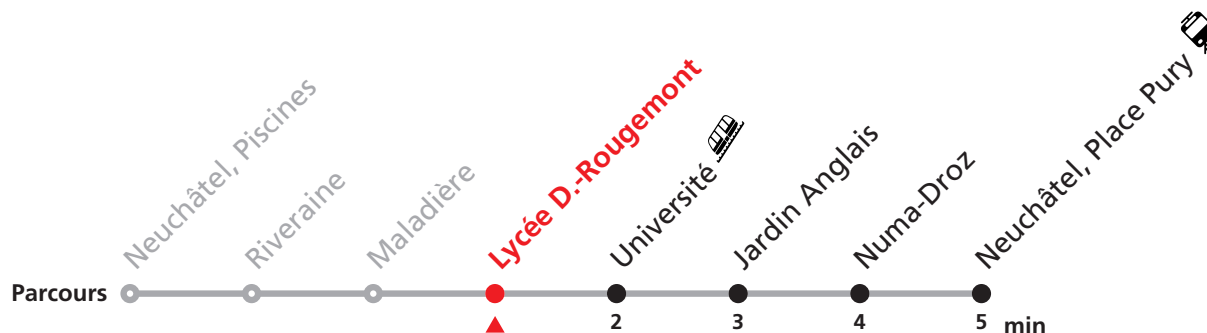

121 Neuchâtel Piscines - Place Pury

Valable du 10.12.2023 au 14.12.2024

Heure	Lundi-Vendredi	Samedi
6	56	56
7	11 26 41 56	11 26 41 56
8	11 26 41 56	11 26 43 58
9	11 26 41 56	13 28 43 58
10	11 26 41 56	13 28 43 58
11	11 26 41 56	13 28 41 56
12	11 26 41 56	11 26 41 56
13	11 26 41 56	11 26 43 58
14	11 26 41 56	13 28 43 58
15	11 26 41 56	11 26 41 56
16	11 26 41 56	11 26 41 56
17	11 26 41 56	11 26 41 56
18	11 26 41 56	13 28 43 58
19	11 26 41 56	13 28 41 56
20	11 26 41	11 26 41