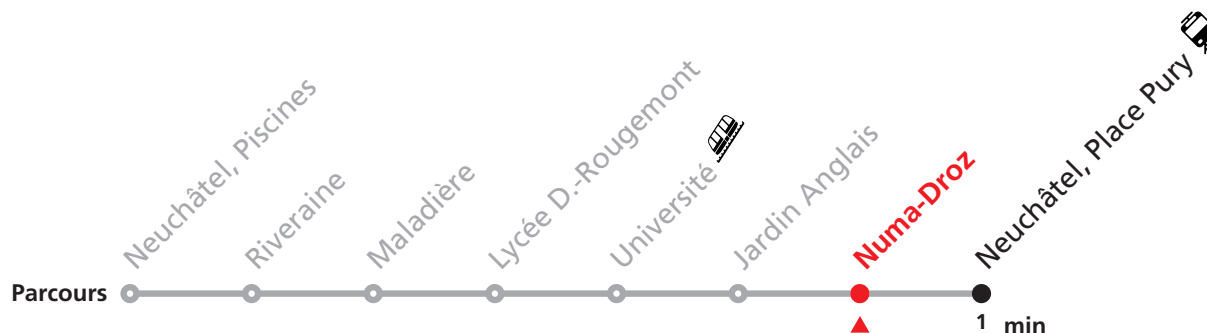

Plus d'infos sur www.transn.ch/fete-des-vendanges.

Informations pour les voyageurs à mobilité réduite sur : transn.ch/voyager-avec-un-handicap.

Nombre de places et transport des bagages limités, réservation obligatoire pour groupe dès 10 personnes.
Plus d'infos sur www.transn.ch/groupes.

121 Neuchâtel Piscines - Place Pury

Valable du 10.12.2023 au 14.12.2024

Heure	Lundi-Vendredi	Samedi
7	00 15 30 45	00 15 30 45
8	00 15 30 45	00 15 30 47
9	00 15 30 45	02 17 32 47
10	00 15 30 45	02 17 32 47
11	00 15 30 45	02 17 32 45
12	00 15 30 45	00 15 30 45
13	00 15 30 45	00 15 30 47
14	00 15 30 45	02 17 32 47
15	00 15 30 45	02 15 30 45
16	00 15 30 45	00 15 30 45
17	00 15 30 45	00 15 30 45
18	00 15 30 45	00 17 32 47
19	00 15 30 45	02 17 32 45
20	00 15 30 45	00 15 30 45