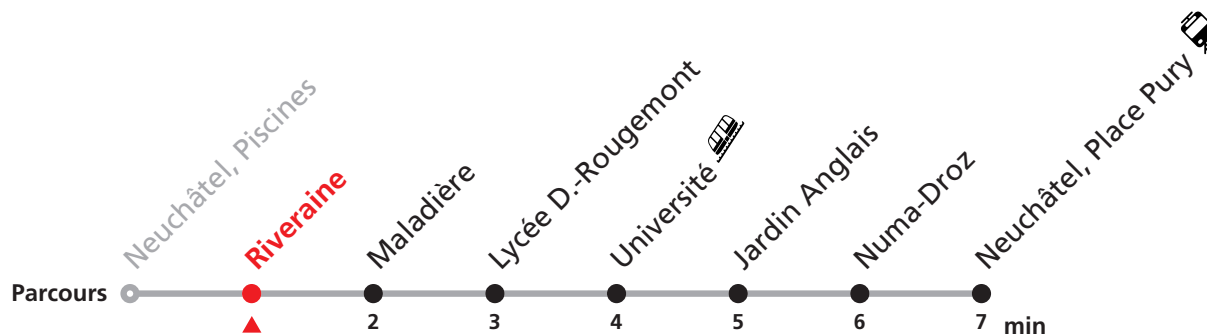

121 Neuchâtel Piscines - Place Pury

Valable du 10.12.2023 au 14.12.2024

Heure	Lundi-Vendredi	Samedi
6	54	54
7	09 24 39 54	09 24 39 54
8	09 24 39 54	09 24 41 56
9	09 24 39 54	11 26 41 56
10	09 24 39 54	11 26 41 56
11	09 24 39 54	11 26 39 54
12	09 24 39 54	09 24 39 54
13	09 24 39 54	09 24 41 56
14	09 24 39 54	11 26 41 56
15	09 24 39 54	09 24 39 54
16	09 24 39 54	09 24 39 54
17	09 24 39 54	09 24 39 54
18	09 24 39 54	11 26 41 56
19	09 24 39 54	11 26 39 54
20	09 24 39	09 24 39