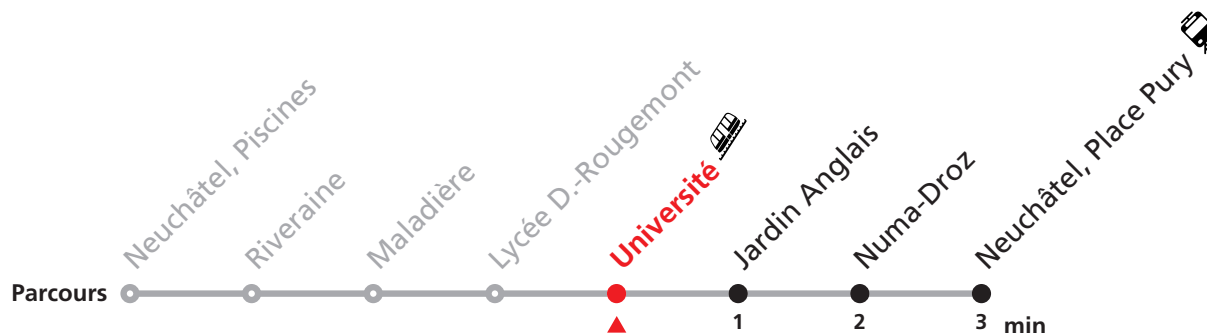

121 Neuchâtel Piscines - Place Pury

Valable du 10.12.2023 au 14.12.2024

Heure	Lundi-Vendredi	Samedi
6	58	58
7	13 28 43 58	13 28 43 58
8	13 28 43 58	13 28 45
9	13 28 43 58	00 15 30 45
10	13 28 43 58	00 15 30 45
11	13 28 43 58	00 15 30 43 58
12	13 28 43 58	13 28 43 58
13	13 28 43 58	13 28 45
14	13 28 43 58	00 15 30 45
15	13 28 43 58	00 13 28 43 58
16	13 28 43 58	13 28 43 58
17	13 28 43 58	13 28 43 58
18	13 28 43 58	15 30 45
19	13 28 43 58	00 15 30 43 58
20	13 28 43	13 28 43