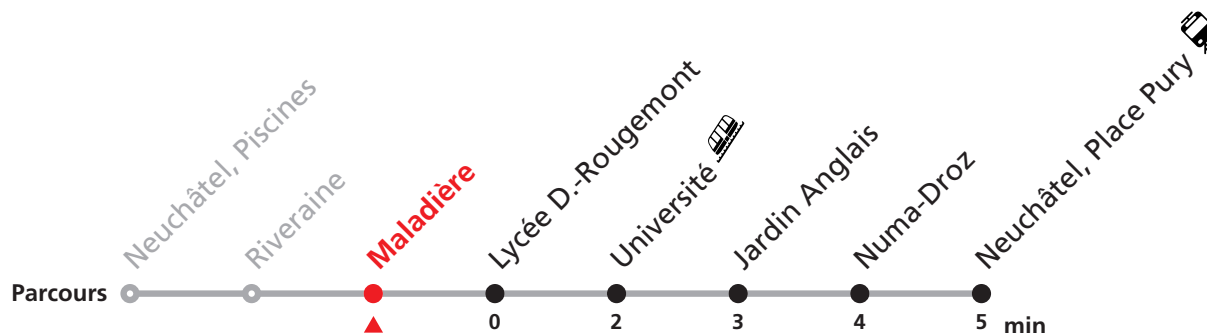

121 Neuchâtel Piscines - Place Pury

Valable du 10.12.2023 au 14.12.2024

Heure	Lundi-Vendredi	Samedi
6	56	56
7	11 26 41 56	11 26 41 56
8	11 26 41 56	11 26 43 58
9	11 26 41 56	13 28 43 58
10	11 26 41 56	13 28 43 58
11	11 26 41 56	13 28 41 56
12	11 26 41 56	11 26 41 56
13	11 26 41 56	11 26 43 58
14	11 26 41 56	13 28 43 58
15	11 26 41 56	11 26 41 56
16	11 26 41 56	11 26 41 56
17	11 26 41 56	11 26 41 56
18	11 26 41 56	13 28 43 58
19	11 26 41 56	13 28 41 56
20	11 26 41	11 26 41