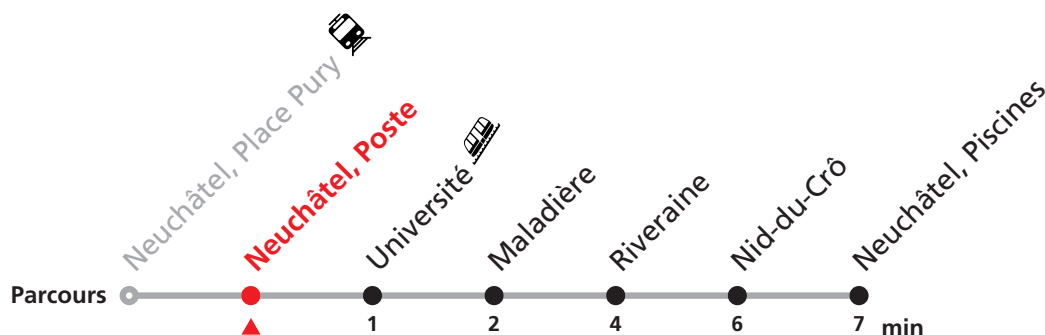

Plus d'infos sur www.transn.ch/fete-des-vendanges.

Informations pour les voyageurs à mobilité réduite sur : transn.ch/voyager-avec-un-handicap.

Nombre de places et transport des bagages limités, réservation obligatoire pour groupe dès 10 personnes.
Plus d'infos sur www.transn.ch/groupes.

121 Neuchâtel Place Pury - Piscines

Valable du 10.12.2023 au 14.12.2024

Heure	Lundi-Vendredi	Samedi
6	42 57	42 57
7	07 22 37 52	07 22 37 52
8	07 22 37 52	07 22 37 52
9	07 22 37 52	07 22 37 52
10	07 22 37 52	07 22 37 52
11	07 22 37 52	07 22 37 52
12	07 22 37 52	07 22 37 52
13	07 22 37 52	07 22 37 52
14	07 22 37 52	07 22 37 52
15	07 22 37 52	07 22 37 52
16	07 22 37 52	07 22 37 52
17	07 22 37 52	07 22 37 52
18	07 22 37 52	07 22 37 52
19	07 22 37 52	07 22 37 52
20	07 22	07 22