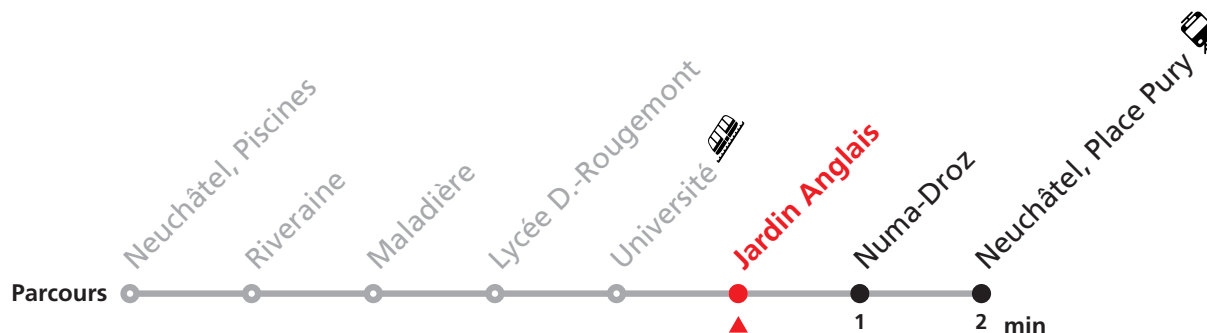

121 Neuchâtel Piscines - Place Pury

Valable du 10.12.2023 au 14.12.2024

Heure	Lundi-Vendredi	Samedi
6	59	59
7	14 29 44 59	14 29 44 59
8	14 29 44 59	14 29 46
9	14 29 44 59	01 16 31 46
10	14 29 44 59	01 16 31 46
11	14 29 44 59	01 16 31 44 59
12	14 29 44 59	14 29 44 59
13	14 29 44 59	14 29 46
14	14 29 44 59	01 16 31 46
15	14 29 44 59	01 14 29 44 59
16	14 29 44 59	14 29 44 59
17	14 29 44 59	14 29 44 59
18	14 29 44 59	16 31 46
19	14 29 44 59	01 16 31 44 59
20	14 29 44	14 29 44

Renseignements

Ne circule pas le dimanche et durant les fêtes.

FÊTES :

25-26.12. | 01-02.01. | 01.03. | 29.03 | 01.04. | 01.05. | 09.05. | 20.05. | 01.08. | 16.09.

Durant la Fête des Vendanges de Neuchâtel, du 27 au 29 septembre 2024, des véhicules supplémentaires circulent pour acheminer les nombreux voyageurs. Des retards et perturbations sont à prévoir. Anticipez vos déplacements.