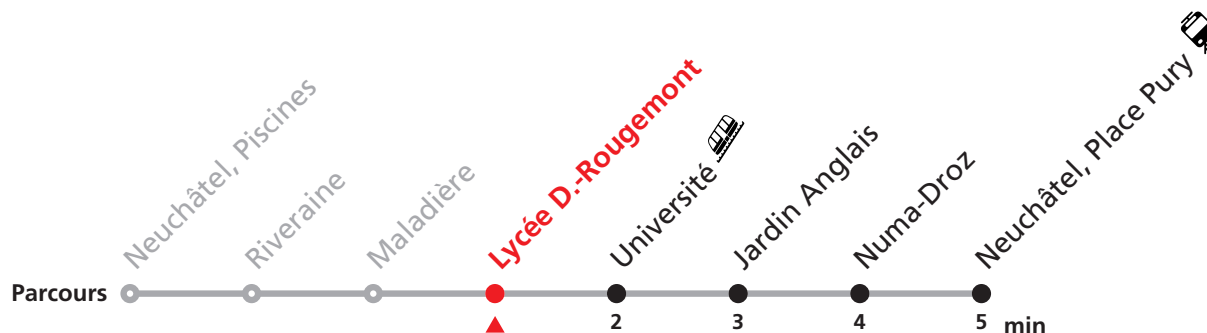

121 Neuchâtel Piscines - Place Pury

Valable du 10.12.2023 au 14.12.2024

Heure	Lundi-Vendredi	Samedi
6	56	56
7	11 26 41 56	11 26 41 56
8	11 26 41 56	11 26 43 58
9	11 26 41 56	13 28 43 58
10	11 26 41 56	13 28 43 58
11	11 26 41 56	13 28 41 56
12	11 26 41 56	11 26 41 56
13	11 26 41 56	11 26 43 58
14	11 26 41 56	13 28 43 58
15	11 26 41 56	11 26 41 56
16	11 26 41 56	11 26 41 56
17	11 26 41 56	11 26 41 56
18	11 26 41 56	13 28 43 58
19	11 26 41 56	13 28 41 56
20	11 26 41	11 26 41

Renseignements

Ne circule pas le dimanche et durant les fêtes.

FÊTES :

25-26.12. | 01-02.01. | 01.03. | 29.03 | 01.04. | 01.05. | 09.05. | 20.05. | 01.08. | 16.09.

Durant la Fête des Vendanges de Neuchâtel, du 27 au 29 septembre 2024, des véhicules supplémentaires circulent pour acheminer les nombreux voyageurs. Des retards et perturbations sont à prévoir. Anticipez vos déplacements.