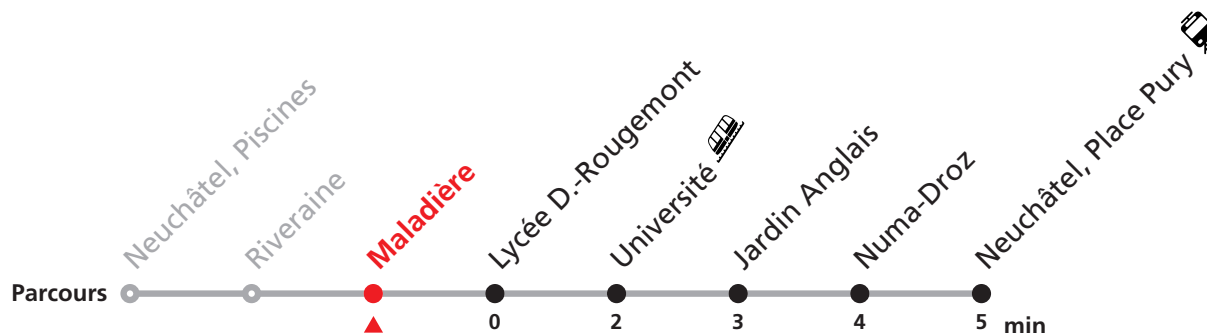

# 121 Neuchâtel Piscines - Place Pury

Valable du 10.12.2023 au 14.12.2024

Heure	Lundi-Vendredi	Samedi
6	56	56
7	11 26 41 56	11 26 41 56
8	11 26 41 56	11 26 43 58
9	11 26 41 56	13 28 43 58
10	11 26 41 56	13 28 43 58
11	11 26 41 56	13 28 41 56
12	11 26 41 56	11 26 41 56
13	11 26 41 56	11 26 43 58
14	11 26 41 56	13 28 43 58
15	11 26 41 56	11 26 41 56
16	11 26 41 56	11 26 41 56
17	11 26 41 56	11 26 41 56
18	11 26 41 56	13 28 43 58
19	11 26 41 56	13 28 41 56
20	11 26 41	11 26 41

## Renseignements

*Ne circule pas le dimanche et durant les fêtes.*

### FÊTES :

25-26.12. | 01-02.01. | 01.03. | 29.03 | 01.04. | 01.05. | 09.05. | 20.05. | 01.08. | 16.09.

Durant la Fête des Vendanges de Neuchâtel, du 27 au 29 septembre 2024, des véhicules supplémentaires circulent pour acheminer les nombreux voyageurs. Des retards et perturbations sont à prévoir. Anticipez vos déplacements.