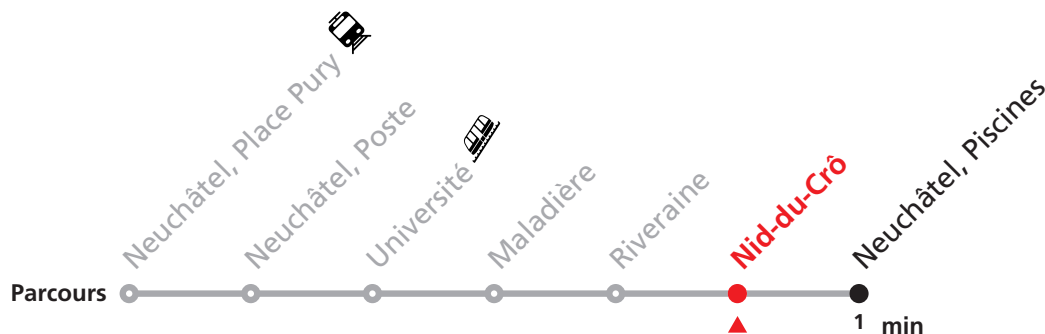

# 121 Neuchâtel Place Pury - Piscines

Valable du 10.12.2023 au 14.12.2024

Heure	Lundi-Vendredi	Samedi
6	48	48
7	03 13 28 43 58	03 13 28 43 58
8	13 28 43 58	13 28 43 58
9	13 28 43 58	13 28 43 58
10	13 28 43 58	13 28 43 58
11	13 28 43 58	13 28 43 58
12	13 28 43 58	13 28 43 58
13	13 28 43 58	13 28 43 58
14	13 28 43 58	13 28 43 58
15	13 28 43 58	13 28 43 58
16	13 28 43 58	13 28 43 58
17	13 28 43 58	13 28 43 58
18	13 28 43 58	13 28 43 58
19	13 28 43 58	13 28 43 58
20	13 28	13 28

## Renseignements

*Ne circule pas le dimanche et durant les fêtes.*

### FÊTES :

25-26.12. | 01-02.01. | 01.03. | 29.03 | 01.04. | 01.05. | 09.05. | 20.05. | 01.08. | 16.09.

Durant la Fête des Vendanges de Neuchâtel, du 27 au 29 septembre 2024, des véhicules supplémentaires circulent pour acheminer les nombreux voyageurs. Des retards et perturbations sont à prévoir. Anticipez vos déplacements.