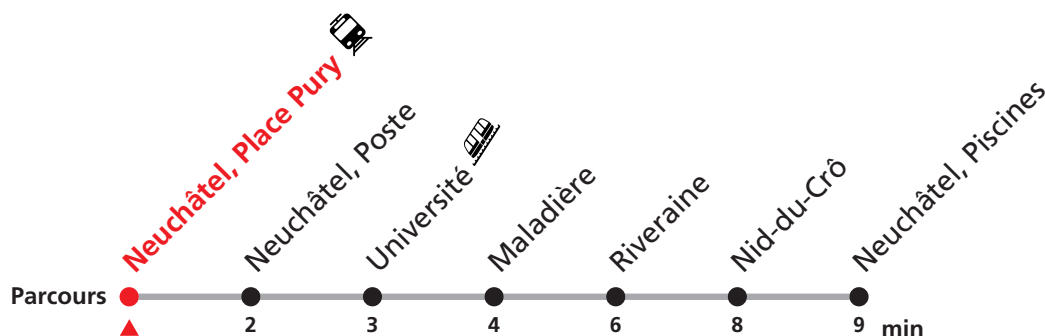

121 Neuchâtel Place Pury - Piscines

Valable du 10.12.2023 au 14.12.2024

Heure	Lundi-Vendredi	Samedi
6	40 55	40 55
7	05 20 35 50	05 20 35 50
8	05 20 35 50	05 20 35 50
9	05 20 35 50	05 20 35 50
10	05 20 35 50	05 20 35 50
11	05 20 35 50	05 20 35 50
12	05 20 35 50	05 20 35 50
13	05 20 35 50	05 20 35 50
14	05 20 35 50	05 20 35 50
15	05 20 35 50	05 20 35 50
16	05 20 35 50	05 20 35 50
17	05 20 35 50	05 20 35 50
18	05 20 35 50	05 20 35 50
19	05 20 35 50	05 20 35 50
20	05 20	05 20

Renseignements

Ne circule pas le dimanche et durant les fêtes.

FÊTES :

25-26.12. | 01-02.01. | 01.03. | 29.03 | 01.04. | 01.05. | 09.05. | 20.05. | 01.08. | 16.09.

Durant la Fête des Vendanges de Neuchâtel, du 27 au 29 septembre 2024, des véhicules supplémentaires circulent pour acheminer les nombreux voyageurs. Des retards et perturbations sont à prévoir. Anticipez vos déplacements.