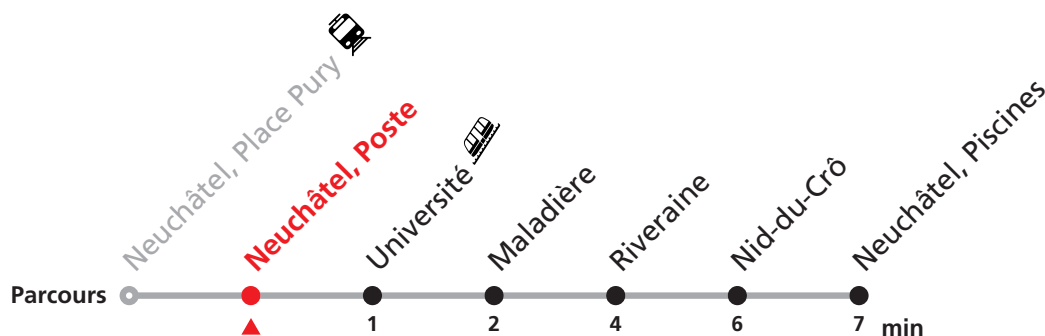

121 Neuchâtel Place Pury - Piscines

Valable du 10.12.2023 au 14.12.2024

Heure	Lundi-Vendredi	Samedi
6	42 57	42 57
7	07 22 37 52	07 22 37 52
8	07 22 37 52	07 22 37 52
9	07 22 37 52	07 22 37 52
10	07 22 37 52	07 22 37 52
11	07 22 37 52	07 22 37 52
12	07 22 37 52	07 22 37 52
13	07 22 37 52	07 22 37 52
14	07 22 37 52	07 22 37 52
15	07 22 37 52	07 22 37 52
16	07 22 37 52	07 22 37 52
17	07 22 37 52	07 22 37 52
18	07 22 37 52	07 22 37 52
19	07 22 37 52	07 22 37 52
20	07 22	07 22

Renseignements

Ne circule pas le dimanche et durant les fêtes.

FÊTES :

25-26.12. | 01-02.01. | 01.03. | 29.03 | 01.04. | 01.05. | 09.05. | 20.05. | 01.08. | 16.09.

Durant la Fête des Vendanges de Neuchâtel, du 27 au 29 septembre 2024, des véhicules supplémentaires circulent pour acheminer les nombreux voyageurs. Des retards et perturbations sont à prévoir. Anticipez vos déplacements.