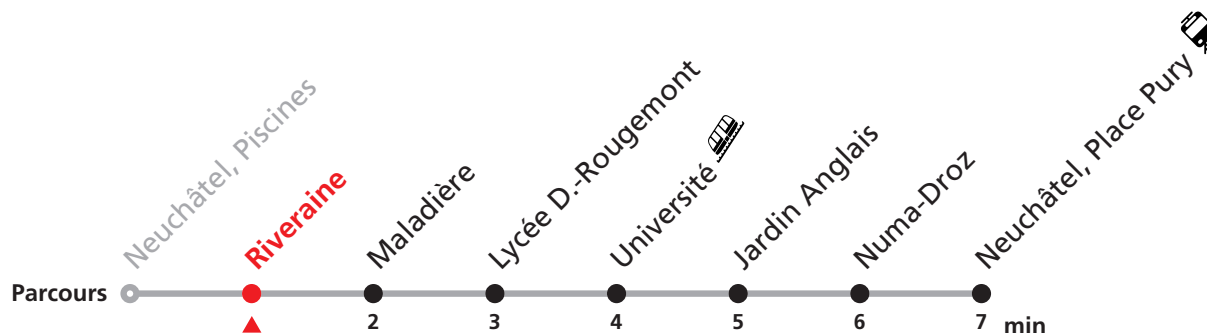

# 121 Neuchâtel Piscines - Place Pury

Valable du 10.12.2023 au 14.12.2024

Heure	Lundi-Vendredi	Samedi
6	54	54
7	09 24 39 54	09 24 39 54
8	09 24 39 54	09 24 41 56
9	09 24 39 54	11 26 41 56
10	09 24 39 54	11 26 41 56
11	09 24 39 54	11 26 39 54
12	09 24 39 54	09 24 39 54
13	09 24 39 54	09 24 41 56
14	09 24 39 54	11 26 41 56
15	09 24 39 54	09 24 39 54
16	09 24 39 54	09 24 39 54
17	09 24 39 54	09 24 39 54
18	09 24 39 54	11 26 41 56
19	09 24 39 54	11 26 39 54
20	09 24 39	09 24 39

## Renseignements

*Ne circule pas le dimanche et durant les fêtes.*

### FÊTES :

25-26.12. | 01-02.01. | 01.03. | 29.03 | 01.04. | 01.05. | 09.05. | 20.05. | 01.08. | 16.09.

Durant la Fête des Vendanges de Neuchâtel, du 27 au 29 septembre 2024, des véhicules supplémentaires circulent pour acheminer les nombreux voyageurs. Des retards et perturbations sont à prévoir. Anticipez vos déplacements.