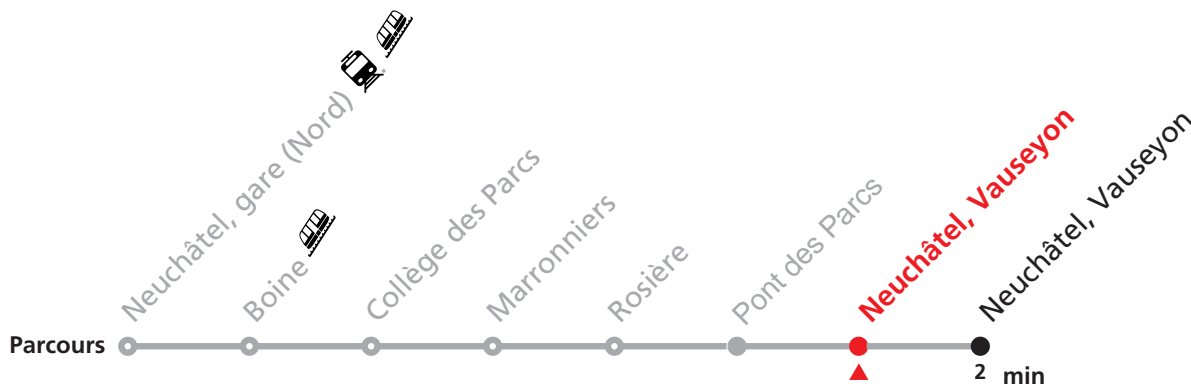

122 Neuchâtel gare (Nord) - Vauseyon

Valable du 10.12.2023 au 14.12.2024

Heure	Lundi-Vendredi	Samedi
6	12 42	12 42
7	42	12 42
8	12 42	12 42
9	12 42	12 42
10	12 42	12 42
11	12 42	12 42
12	12 42	12 42
13	12 42	12 42
14	12 42	12 42
15	12 42	12 42
16	12 42	12 42
17	12 42	12 42
18	12 42	12 42
19	12 42	12 42