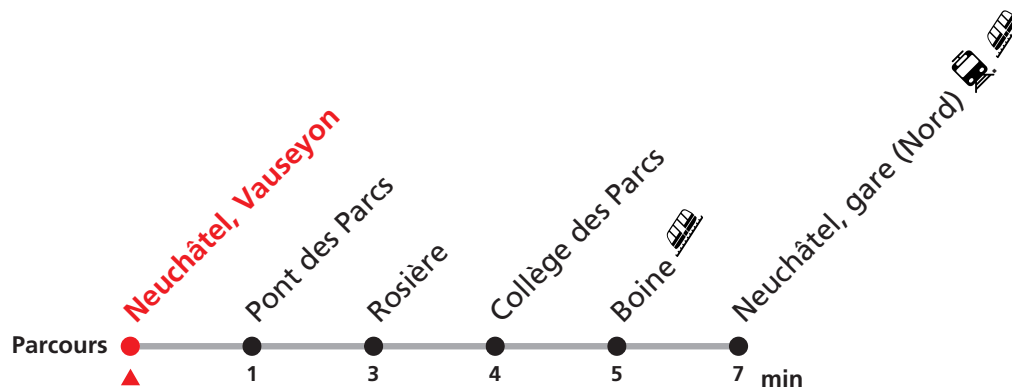

122 Neuchâtel Vauseyon - gare (Nord)

Valable du 10.12.2023 au 14.12.2024

Heure	Lundi-Vendredi	Samedi
6	14 44	14 44
7	44	14 44
8	14 44	14 44
9	14 44	14 44
10	14 44	14 44
11	14 44	14 44
12	14 44	14 44
13	14 44	14 44
14	14 44	14 44
15	14 44	14 44
16	14 44	14 44
17	14 44	14 44
18	14 44	14 44
19	14 44	14 44