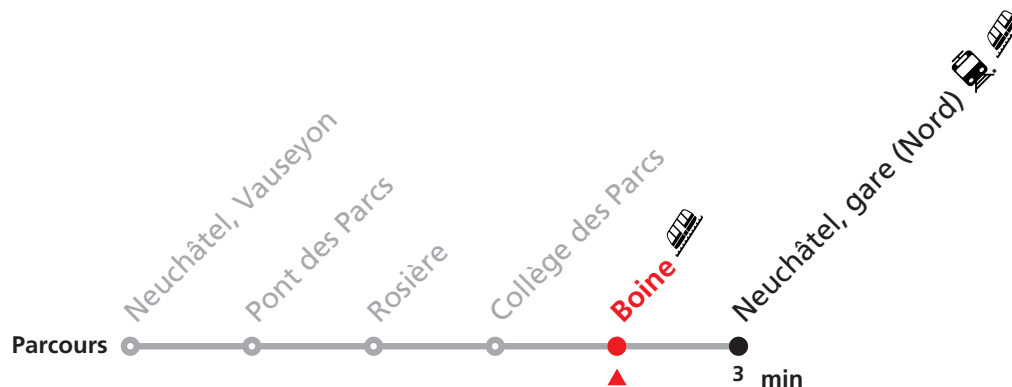

122 Neuchâtel Vauseyon - gare (Nord)

Valable du 10.12.2023 au 14.12.2024

Heure	Lundi-Vendredi	Samedi
6	18 48	18 48
7	48	18 48
8	18 48	18 48
9	18 48	18 48
10	18 48	18 48
11	18 48	18 48
12	18 48	18 48
13	18 48	18 48
14	18 48	18 48
15	18 48	18 48
16	18 48	18 48
17	18 48	18 48
18	18 48	18 48
19	18 48	18 48