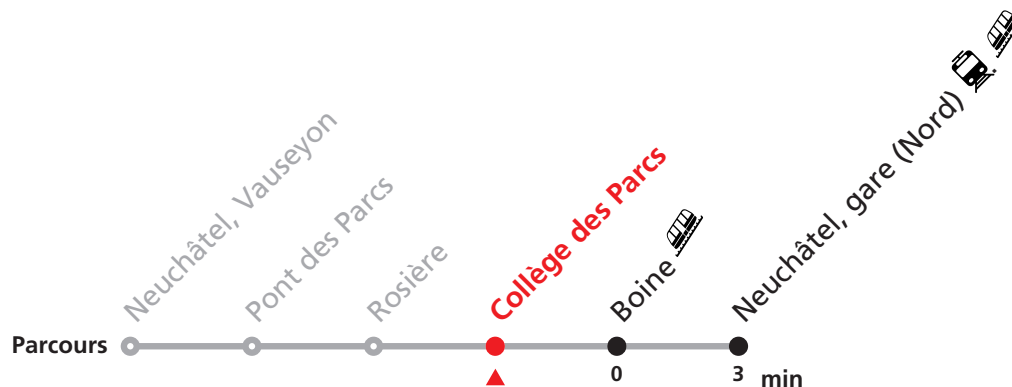

Plus d'infos sur www.transn.ch/fete-des-vendanges.

Informations pour les voyageurs à mobilité réduite sur : transn.ch/voyager-avec-un-handicap.

Nombre de places et transport des bagages limités, réservation obligatoire pour groupe dès 10 personnes.
Plus d'infos sur www.transn.ch/groupes.

122 Neuchâtel Vauseyon - gare (Nord)

Valable du 10.12.2023 au 14.12.2024

Heure	Lundi-Vendredi	Samedi
6	18 48	18 48
7	48	18 48
8	18 48	18 48
9	18 48	18 48
10	18 48	18 48
11	18 48	18 48
12	18 48	18 48
13	18 48	18 48
14	18 48	18 48
15	18 48	18 48
16	18 48	18 48
17	18 48	18 48
18	18 48	18 48
19	18 48	18 48