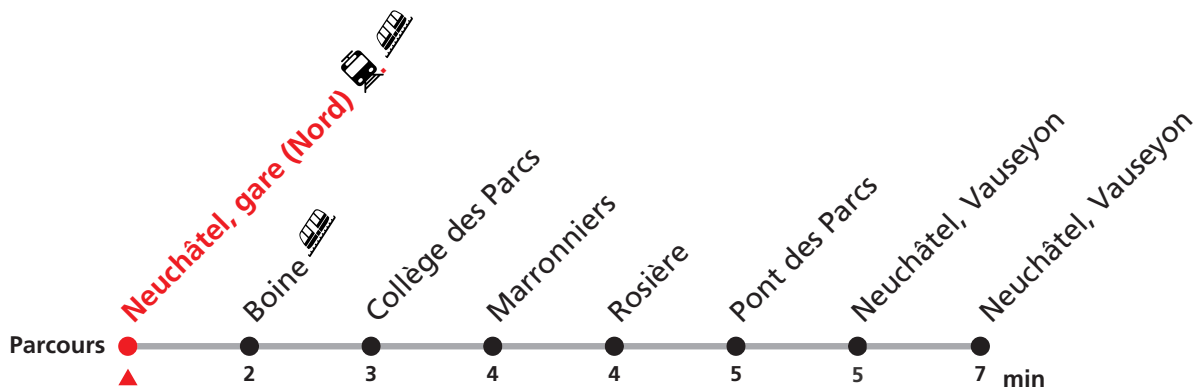

122 Neuchâtel gare (Nord) - Vauseyon

Valable du 10.12.2023 au 14.12.2024

Heure	Lundi-Vendredi	Samedi
6	07 37	07 37
7	37	07 37
8	07 37	07 37
9	07 37	07 37
10	07 37	07 37
11	07 37	07 37
12	07 37	07 37
13	07 37	07 37
14	07 37	07 37
15	07 37	07 37
16	07 37	07 37
17	07 37	07 37
18	07 37	07 37
19	07 37	07 37

Renseignements

Ne circule pas le dimanche et durant les fêtes.

FÊTES :

25-26.12. | 01-02.01. | 01.03. | 29.03 | 01.04. | 01.05. | 09.05. | 20.05. | 01.08. | 16.09.

Durant la Fête des Vendanges de Neuchâtel, du 27 au 29 septembre 2024, des véhicules supplémentaires circulent pour acheminer les nombreux voyageurs. Des retards et perturbations sont à prévoir. Anticipez vos déplacements.