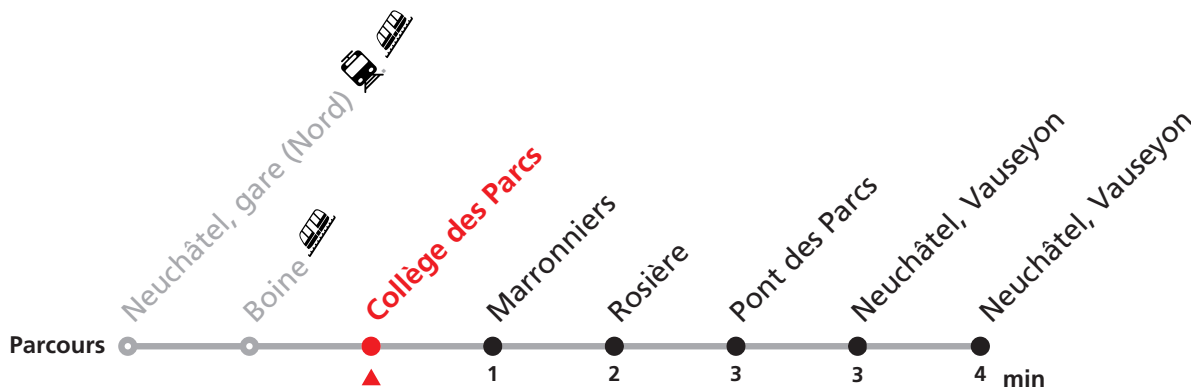

122 Neuchâtel gare (Nord) - Vauseyon

Valable du 10.12.2023 au 14.12.2024

Heure	Lundi-Vendredi	Samedi
6	09 39	09 39
7	39	09 39
8	09 39	09 39
9	09 39	09 39
10	09 39	09 39
11	09 39	09 39
12	09 39	09 39
13	09 39	09 39
14	09 39	09 39
15	09 39	09 39
16	09 39	09 39
17	09 39	09 39
18	09 39	09 39
19	09 39	09 39