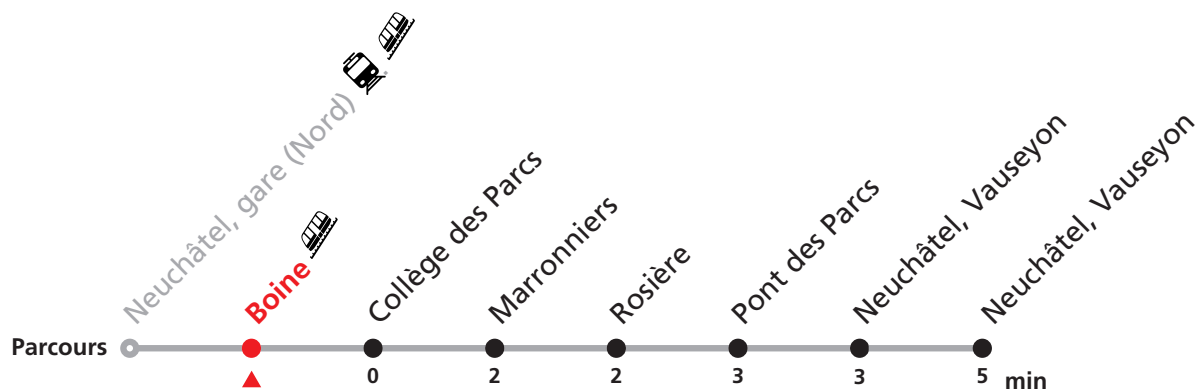

Plus d'infos sur www.transn.ch/fete-des-vendanges.

Informations pour les voyageurs à mobilité réduite sur : transn.ch/voyager-avec-un-handicap.

Nombre de places et transport des bagages limités, réservation obligatoire pour groupe dès 10 personnes.
Plus d'infos sur www.transn.ch/groupes.

122 Neuchâtel gare (Nord) - Vauseyon

Valable du 10.12.2023 au 14.12.2024

Heure	Lundi-Vendredi	Samedi
6	09 39	09 39
7	39	09 39
8	09 39	09 39
9	09 39	09 39
10	09 39	09 39
11	09 39	09 39
12	09 39	09 39
13	09 39	09 39
14	09 39	09 39
15	09 39	09 39
16	09 39	09 39
17	09 39	09 39
18	09 39	09 39
19	09 39	09 39