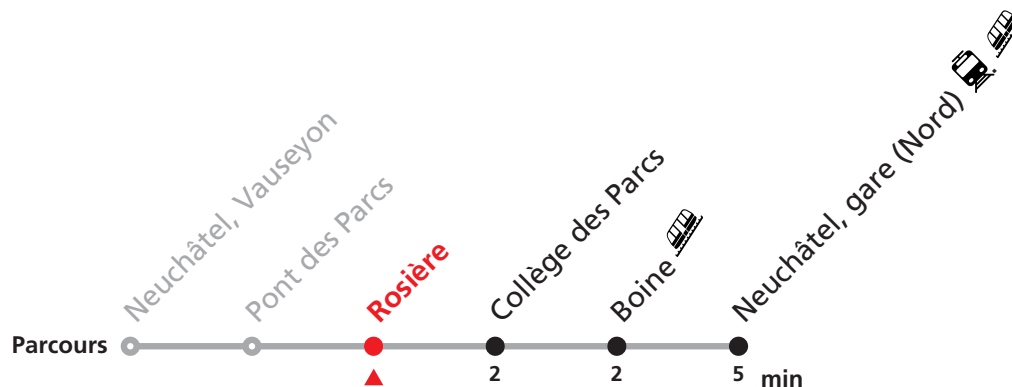

Plus d'infos sur www.transn.ch/fete-des-vendanges.

Informations pour les voyageurs à mobilité réduite sur : transn.ch/voyager-avec-un-handicap.

Nombre de places et transport des bagages limités, réservation obligatoire pour groupe dès 10 personnes.
Plus d'infos sur www.transn.ch/groupes.

122 Neuchâtel Vauseyon - gare (Nord)

Valable du 10.12.2023 au 14.12.2024

Heure	Lundi-Vendredi	Samedi
6	16 46	16 46
7	46	16 46
8	16 46	16 46
9	16 46	16 46
10	16 46	16 46
11	16 46	16 46
12	16 46	16 46
13	16 46	16 46
14	16 46	16 46
15	16 46	16 46
16	16 46	16 46
17	16 46	16 46
18	16 46	16 46
19	16 46	16 46