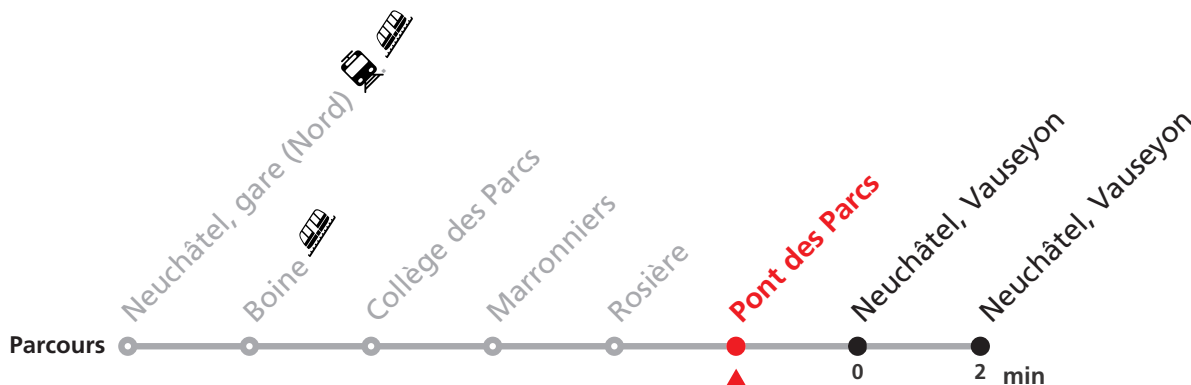

Plus d'infos sur www.transn.ch/fete-des-vendanges.

Informations pour les voyageurs à mobilité réduite sur : transn.ch/voyager-avec-un-handicap.

Nombre de places et transport des bagages limités, réservation obligatoire pour groupe dès 10 personnes.
Plus d'infos sur www.transn.ch/groupes.

122 Neuchâtel gare (Nord) - Vauseyon

Valable du 10.12.2023 au 14.12.2024

Heure	Lundi-Vendredi	Samedi
6	12 42	12 42
7	42	12 42
8	12 42	12 42
9	12 42	12 42
10	12 42	12 42
11	12 42	12 42
12	12 42	12 42
13	12 42	12 42
14	12 42	12 42
15	12 42	12 42
16	12 42	12 42
17	12 42	12 42
18	12 42	12 42
19	12 42	12 42