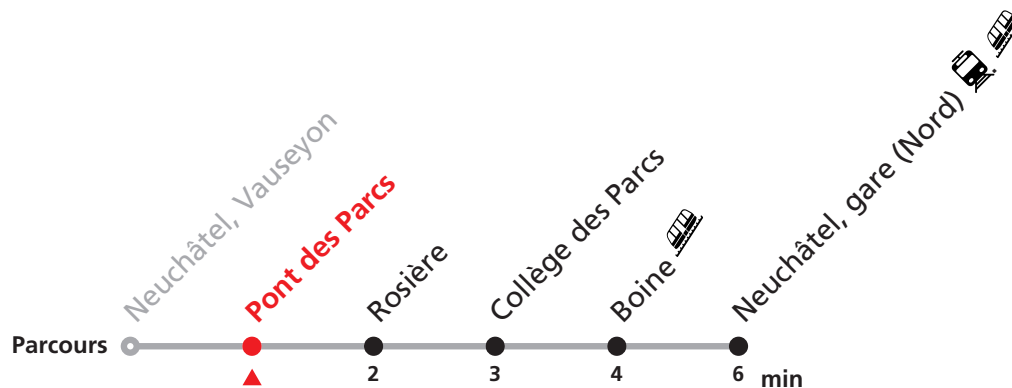

Plus d'infos sur www.transn.ch/fete-des-vendanges.

Informations pour les voyageurs à mobilité réduite sur : transn.ch/voyager-avec-un-handicap.

Nombre de places et transport des bagages limités, réservation obligatoire pour groupe dès 10 personnes.
Plus d'infos sur www.transn.ch/groupes.

122 Neuchâtel Vauseyon - gare (Nord)

Valable du 10.12.2023 au 14.12.2024

Heure	Lundi-Vendredi	Samedi
6	15 45	15 45
7	45	15 45
8	15 45	15 45
9	15 45	15 45
10	15 45	15 45
11	15 45	15 45
12	15 45	15 45
13	15 45	15 45
14	15 45	15 45
15	15 45	15 45
16	15 45	15 45
17	15 45	15 45
18	15 45	15 45
19	15 45	15 45