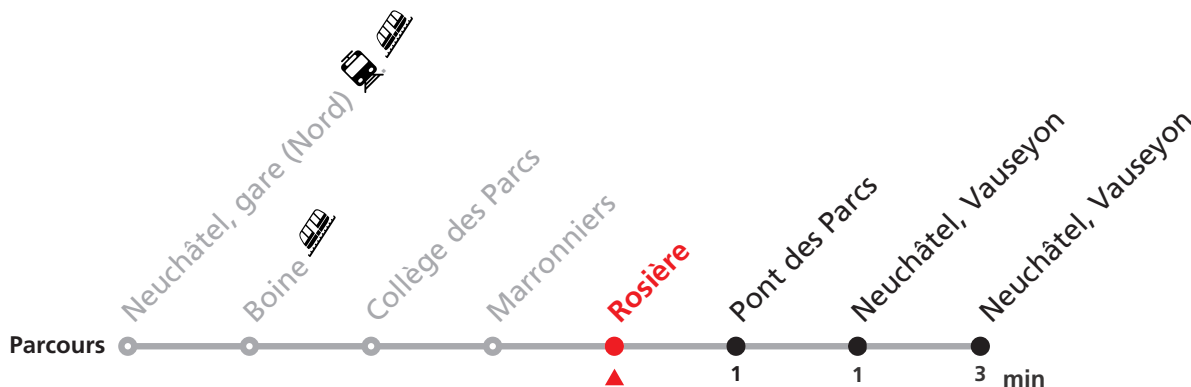

Plus d'infos sur www.transn.ch/fete-des-vendanges.

Informations pour les voyageurs à mobilité réduite sur : transn.ch/voyager-avec-un-handicap.

Nombre de places et transport des bagages limités, réservation obligatoire pour groupe dès 10 personnes.
Plus d'infos sur www.transn.ch/groupes.

122 Neuchâtel gare (Nord) - Vauseyon

Valable du 10.12.2023 au 14.12.2024

Heure	Lundi-Vendredi	Samedi
6	11 41	11 41
7	41	11 41
8	11 41	11 41
9	11 41	11 41
10	11 41	11 41
11	11 41	11 41
12	11 41	11 41
13	11 41	11 41
14	11 41	11 41
15	11 41	11 41
16	11 41	11 41
17	11 41	11 41
18	11 41	11 41
19	11 41	11 41