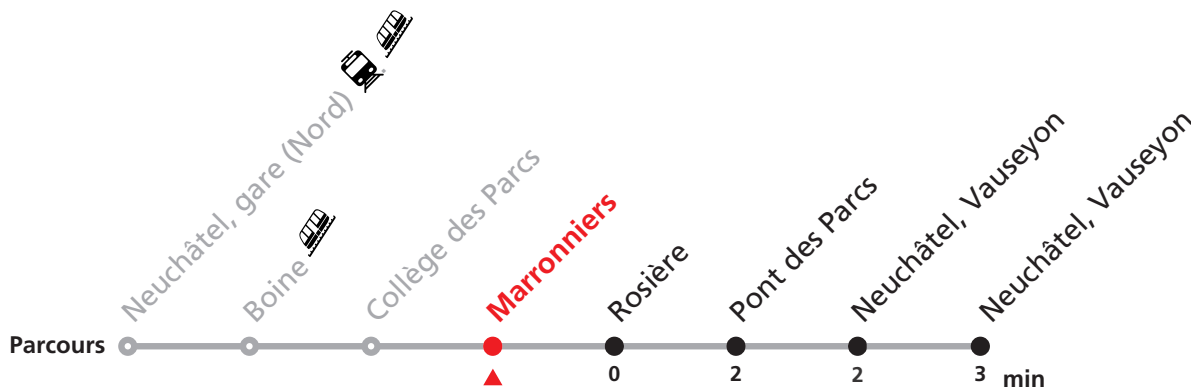

Plus d'infos sur www.transn.ch/fete-des-vendanges.

Informations pour les voyageurs à mobilité réduite sur : transn.ch/voyager-avec-un-handicap.

Nombre de places et transport des bagages limités, réservation obligatoire pour groupe dès 10 personnes.
Plus d'infos sur www.transn.ch/groupes.

122 Neuchâtel gare (Nord) - Vauseyon

Valable du 10.12.2023 au 14.12.2024

Heure	Lundi-Vendredi	Samedi
6	10 40	10 40
7	40	10 40
8	10 40	10 40
9	10 40	10 40
10	10 40	10 40
11	10 40	10 40
12	10 40	10 40
13	10 40	10 40
14	10 40	10 40
15	10 40	10 40
16	10 40	10 40
17	10 40	10 40
18	10 40	10 40
19	10 40	10 40