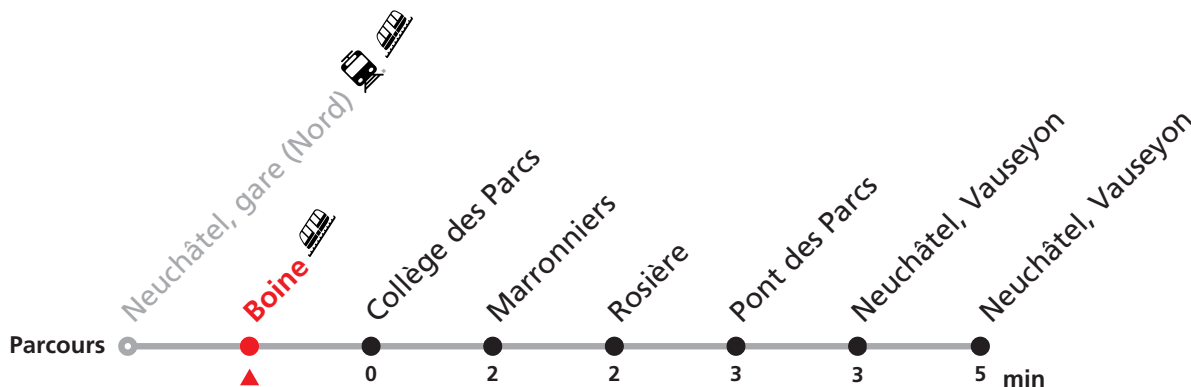

122 Neuchâtel gare (Nord) - Vauseyon

Valable du 10.12.2023 au 14.12.2024

Heure	Lundi-Vendredi	Samedi
6	09 39	09 39
7	39	09 39
8	09 39	09 39
9	09 39	09 39
10	09 39	09 39
11	09 39	09 39
12	09 39	09 39
13	09 39	09 39
14	09 39	09 39
15	09 39	09 39
16	09 39	09 39
17	09 39	09 39
18	09 39	09 39
19	09 39	09 39

Renseignements

Ne circule pas le dimanche et durant les fêtes.

FÊTES :

25-26.12. | 01-02.01. | 01.03. | 29.03 | 01.04. | 01.05. | 09.05. | 20.05. | 01.08. | 16.09.

Durant la Fête des Vendanges de Neuchâtel, du 27 au 29 septembre 2024, des véhicules supplémentaires circulent pour acheminer les nombreux voyageurs. Des retards et perturbations sont à prévoir. Anticipez vos déplacements.

Plus d'infos sur www.transn.ch/fete-des-vendanges.

Informations pour les voyageurs à mobilité réduite sur : transn.ch/voyager-avec-un-handicap.

Nombre de places et transport des bagages limités, réservation obligatoire pour groupe dès 10 personnes.
Plus d'infos sur www.transn.ch/groupes.