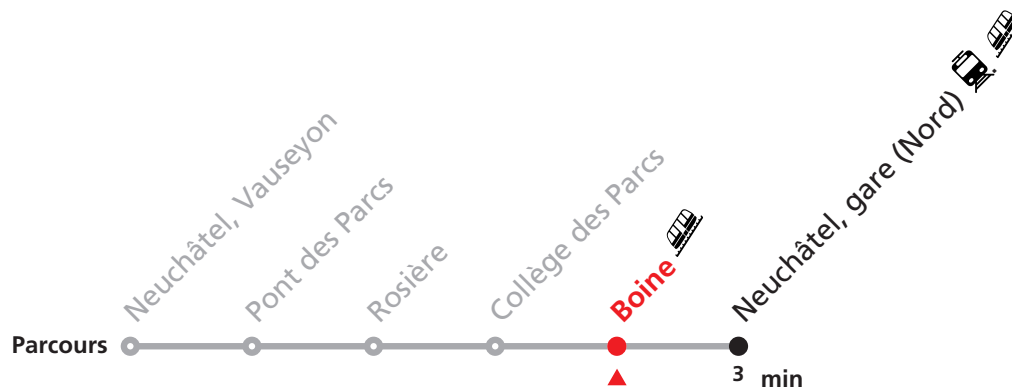

122 Neuchâtel Vauseyon - gare (Nord)

Valable du 10.12.2023 au 14.12.2024

Heure	Lundi-Vendredi	Samedi
6	18 48	18 48
7	48	18 48
8	18 48	18 48
9	18 48	18 48
10	18 48	18 48
11	18 48	18 48
12	18 48	18 48
13	18 48	18 48
14	18 48	18 48
15	18 48	18 48
16	18 48	18 48
17	18 48	18 48
18	18 48	18 48
19	18 48	18 48

Renseignements

Ne circule pas le dimanche et durant les fêtes.

FÊTES :

25-26.12. | 01-02.01. | 01.03. | 29.03 | 01.04. | 01.05. | 09.05. | 20.05. | 01.08. | 16.09.

Durant la Fête des Vendanges de Neuchâtel, du 27 au 29 septembre 2024, des véhicules supplémentaires circulent pour acheminer les nombreux voyageurs. Des retards et perturbations sont à prévoir. Anticipez vos déplacements.