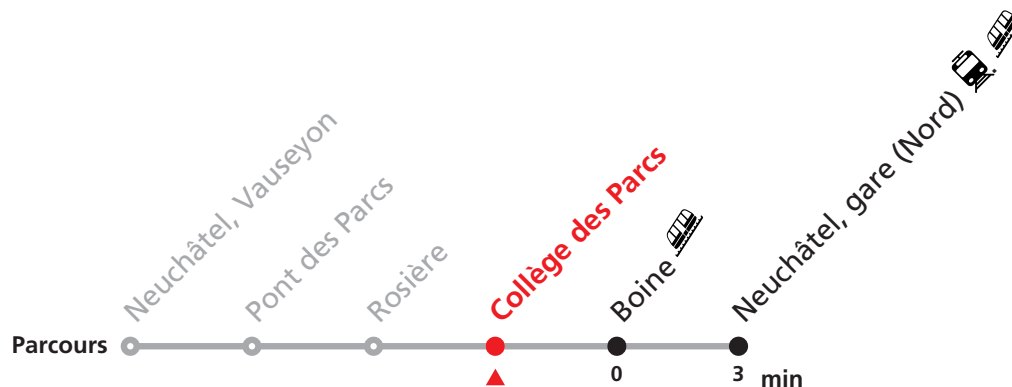

122 Neuchâtel Vauseyon - gare (Nord)

Valable du 10.12.2023 au 14.12.2024

| Heure | Lundi-Vendredi | Samedi |
|-------|----------------|--------|
| 6 | 18 48 | 18 48 |
| 7 | 48 | 18 48 |
| 8 | 18 48 | 18 48 |
| 9 | 18 48 | 18 48 |
| 10 | 18 48 | 18 48 |
| 11 | 18 48 | 18 48 |
| 12 | 18 48 | 18 48 |
| 13 | 18 48 | 18 48 |
| 14 | 18 48 | 18 48 |
| 15 | 18 48 | 18 48 |
| 16 | 18 48 | 18 48 |
| 17 | 18 48 | 18 48 |
| 18 | 18 48 | 18 48 |
| 19 | 18 48 | 18 48 |

Renseignements

Ne circule pas le dimanche et durant les fêtes.

FÊTES :

25-26.12. | 01-02.01. | 01.03. | 29.03 | 01.04. | 01.05. | 09.05. | 20.05. | 01.08. | 16.09.

Durant la Fête des Vendanges de Neuchâtel, du 27 au 29 septembre 2024, des véhicules supplémentaires circulent pour acheminer les nombreux voyageurs. Des retards et perturbations sont à prévoir. Anticipez vos déplacements.