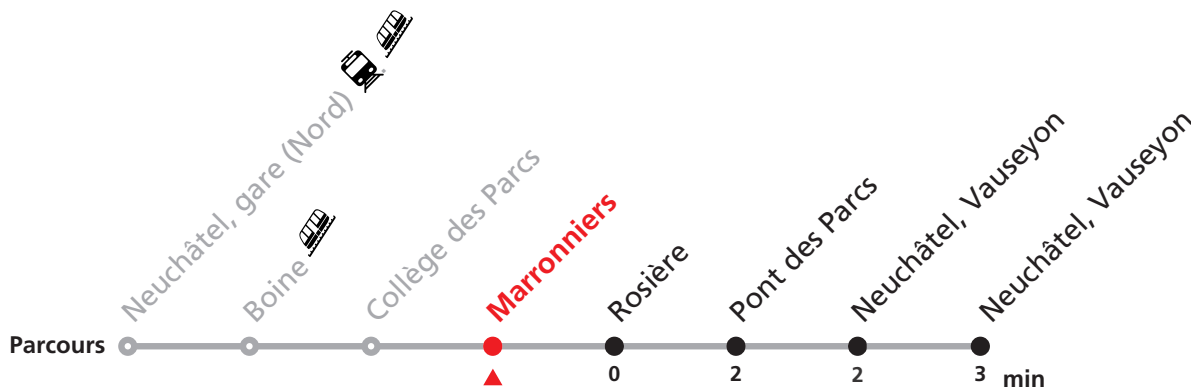

122 Neuchâtel gare (Nord) - Vauseyon

Valable du 10.12.2023 au 14.12.2024

Heure	Lundi-Vendredi	Samedi
6	10 40	10 40
7	40	10 40
8	10 40	10 40
9	10 40	10 40
10	10 40	10 40
11	10 40	10 40
12	10 40	10 40
13	10 40	10 40
14	10 40	10 40
15	10 40	10 40
16	10 40	10 40
17	10 40	10 40
18	10 40	10 40
19	10 40	10 40

Renseignements

Ne circule pas le dimanche et durant les fêtes.

FÊTES :

25-26.12. | 01-02.01. | 01.03. | 29.03 | 01.04. | 01.05. | 09.05. | 20.05. | 01.08. | 16.09.

Durant la Fête des Vendanges de Neuchâtel, du 27 au 29 septembre 2024, des véhicules supplémentaires circulent pour acheminer les nombreux voyageurs. Des retards et perturbations sont à prévoir. Anticipez vos déplacements.

Plus d'infos sur www.transn.ch/fete-des-vendanges.

Informations pour les voyageurs à mobilité réduite sur : transn.ch/voyager-avec-un-handicap.

Nombre de places et transport des bagages limités, réservation obligatoire pour groupe dès 10 personnes.
Plus d'infos sur www.transn.ch/groupes.