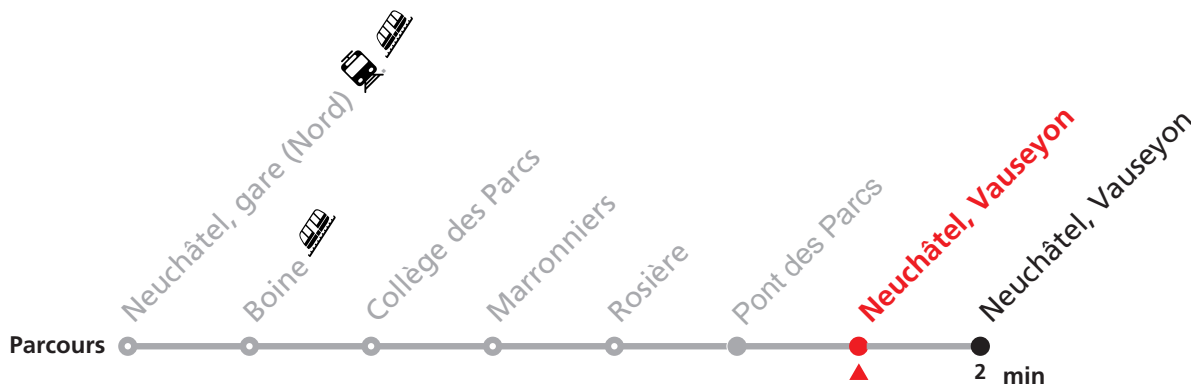

122 Neuchâtel gare (Nord) - Vauseyon

Valable du 10.12.2023 au 14.12.2024

Heure	Lundi-Vendredi	Samedi
6	12 42	12 42
7	42	12 42
8	12 42	12 42
9	12 42	12 42
10	12 42	12 42
11	12 42	12 42
12	12 42	12 42
13	12 42	12 42
14	12 42	12 42
15	12 42	12 42
16	12 42	12 42
17	12 42	12 42
18	12 42	12 42
19	12 42	12 42

Plus d'infos sur www.transn.ch/fete-des-vendanges.

Informations pour les voyageurs à mobilité réduite sur : transn.ch/voyager-avec-un-handicap.

Nombre de places et transport des bagages limités, réservation obligatoire pour groupe dès 10 personnes.
Plus d'infos sur www.transn.ch/groupes.