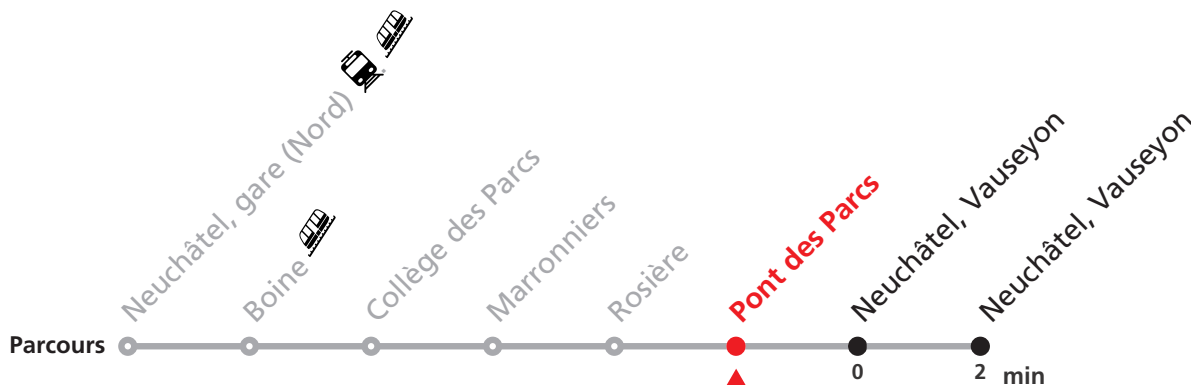

122 Neuchâtel gare (Nord) - Vauseyon

Valable du 10.12.2023 au 14.12.2024

Heure	Lundi-Vendredi	Samedi
6	12 42	12 42
7	42	12 42
8	12 42	12 42
9	12 42	12 42
10	12 42	12 42
11	12 42	12 42
12	12 42	12 42
13	12 42	12 42
14	12 42	12 42
15	12 42	12 42
16	12 42	12 42
17	12 42	12 42
18	12 42	12 42
19	12 42	12 42

Renseignements

Ne circule pas le dimanche et durant les fêtes.

FÊTES :

25-26.12. | 01-02.01. | 01.03. | 29.03 | 01.04. | 01.05. | 09.05. | 20.05. | 01.08. | 16.09.

Durant la Fête des Vendanges de Neuchâtel, du 27 au 29 septembre 2024, des véhicules supplémentaires circulent pour acheminer les nombreux voyageurs. Des retards et perturbations sont à prévoir. Anticipez vos déplacements.