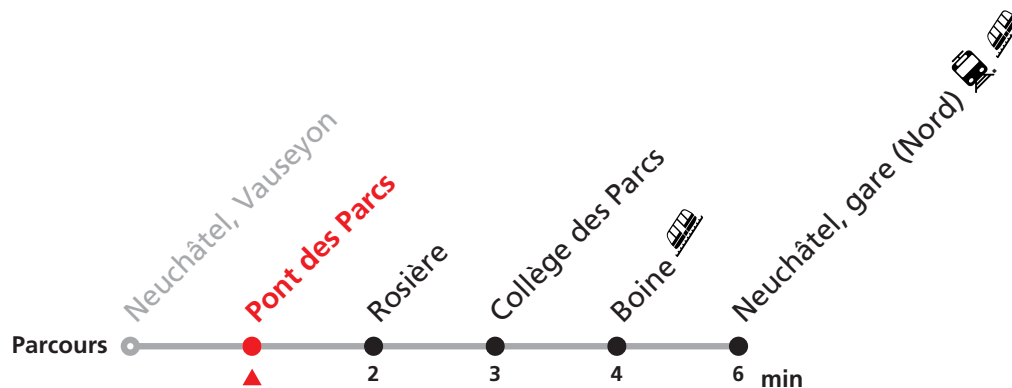

# 122 Neuchâtel Vauseyon - gare (Nord)

Valable du 10.12.2023 au 14.12.2024

Heure	Lundi-Vendredi	Samedi
6	15 45	15 45
7	45	15 45
8	15 45	15 45
9	15 45	15 45
10	15 45	15 45
11	15 45	15 45
12	15 45	15 45
13	15 45	15 45
14	15 45	15 45
15	15 45	15 45
16	15 45	15 45
17	15 45	15 45
18	15 45	15 45
19	15 45	15 45

## Renseignements

*Ne circule pas le dimanche et durant les fêtes.*

### FÊTES :

25-26.12. | 01-02.01. | 01.03. | 29.03 | 01.04. | 01.05. | 09.05. | 20.05. | 01.08. | 16.09.

Durant la Fête des Vendanges de Neuchâtel, du 27 au 29 septembre 2024, des véhicules supplémentaires circulent pour acheminer les nombreux voyageurs. Des retards et perturbations sont à prévoir. Anticipez vos déplacements.