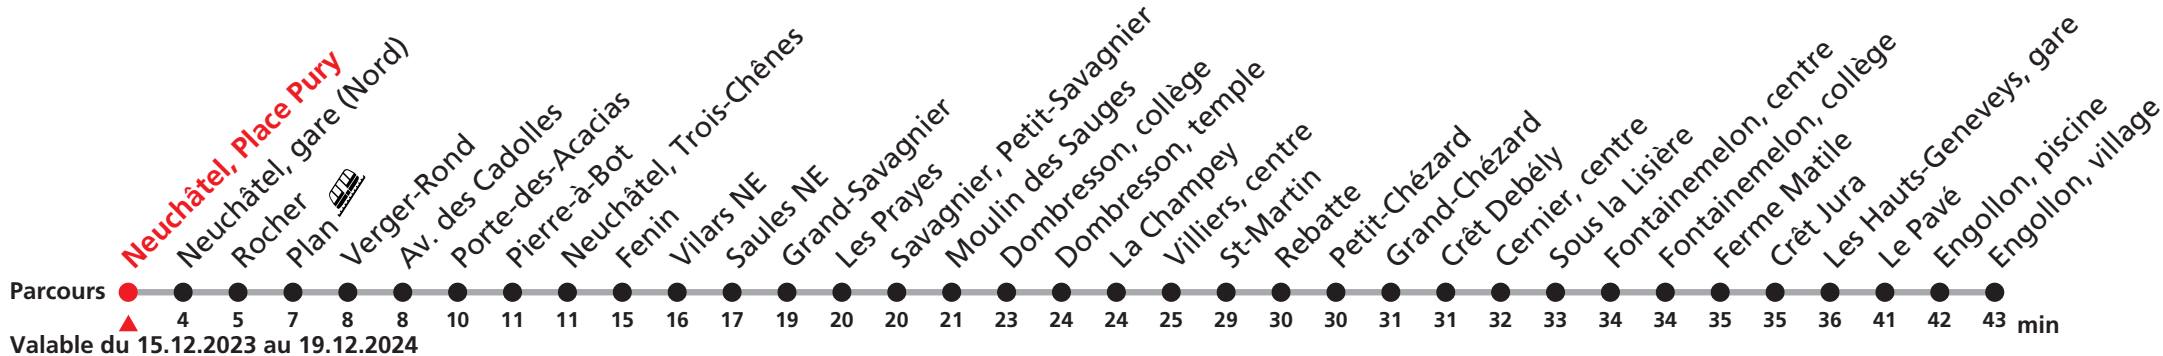

153 Neuchâtel - Val-de-Ruz (Noctambus)

Heure Nuits Vendredi et Samedi

3

15

Renseignements

Circule chaque nuit du vendredi au samedi et du samedi au dimanche sauf :
29-30.03 | 27-28.09

Lors des week-end du passage à l'heure d'été/d'hiver (31 mars et 27 octobre 2024), les bus circulent selon l'horaire avant le changement d'heure.

Cette ligne nécessite un billet spécial à CHF 7.- disponible sur tous les distributeurs transN.
Plus d'infos sur www.transn.ch/153

Informations pour les voyageurs à mobilité réduite sur : transn.ch/voyager-avec-un-handicap.

Nombre de places et transport des bagages limités, réservation obligatoire pour groupe dès 10 personnes.
Plus d'infos sur www.transn.ch/groupes.