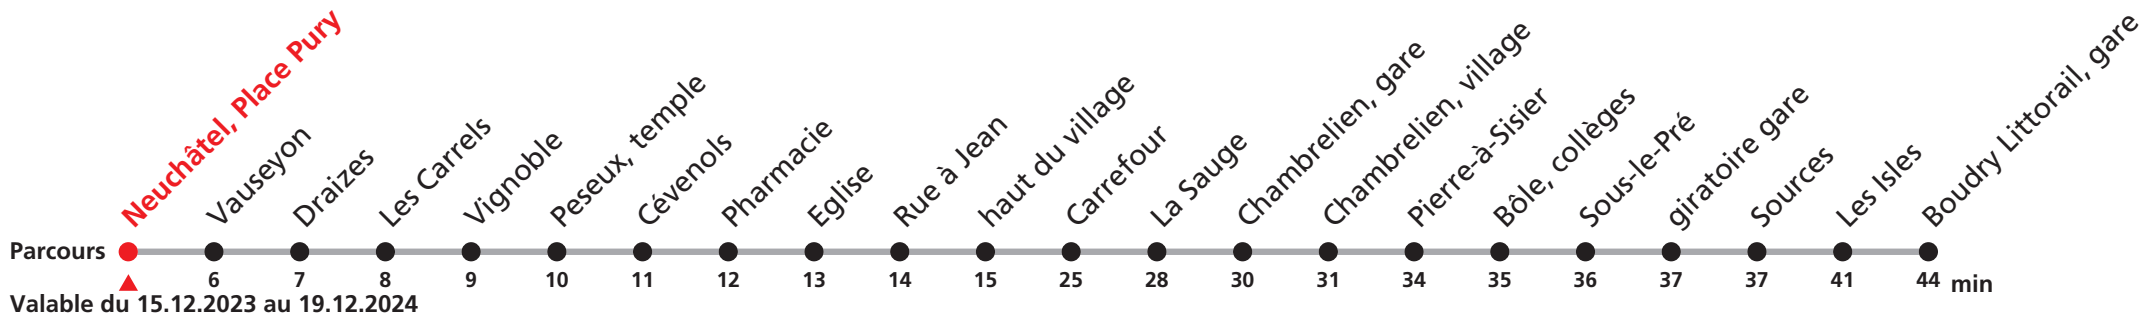

155 Neuchâtel - Rochefort (Noctambus)

Heure Nuits Vendredi et Samedi

3 15

Renseignements

Circule chaque nuit du vendredi au samedi et du samedi au dimanche sauf :
29-30.03 | 27-28.09

Lors des week-end du passage à l'heure d'été/d'hiver (31 mars et 27 octobre 2024),
les bus circulent selon l'horaire avant le changement d'heure.

Cette ligne nécessite un billet spécial à CHF 7.- disponible sur tous les distributeurs transN.
Plus d'infos sur www.transn.ch/155

Informations pour les voyageurs à mobilité réduite sur : transn.ch/voyager-avec-un-handicap.