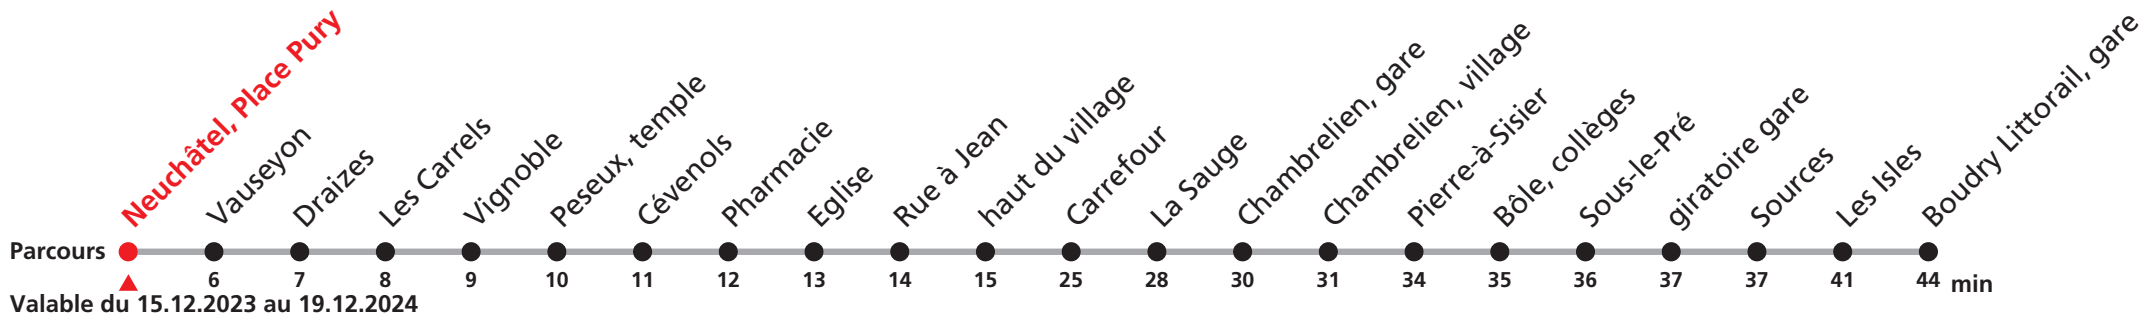

155 Neuchâtel - Rochefort (Noctambus)

Heure Nuits Vendredi et Samedi

3 15

Renseignements

Circule chaque nuit du vendredi au samedi et du samedi au dimanche sauf :
29-30.03 | 27-28.09

Lors des week-end du passage à l'heure d'été/d'hiver (31 mars et 27 octobre 2024),
les bus circulent selon l'horaire avant le changement d'heure.

Cette ligne nécessite un billet spécial à CHF 7.- disponible sur tous les distributeurs transN.
Plus d'infos sur www.transn.ch/155

Informations pour les voyageurs à mobilité réduite sur : transn.ch/voyager-avec-un-handicap.