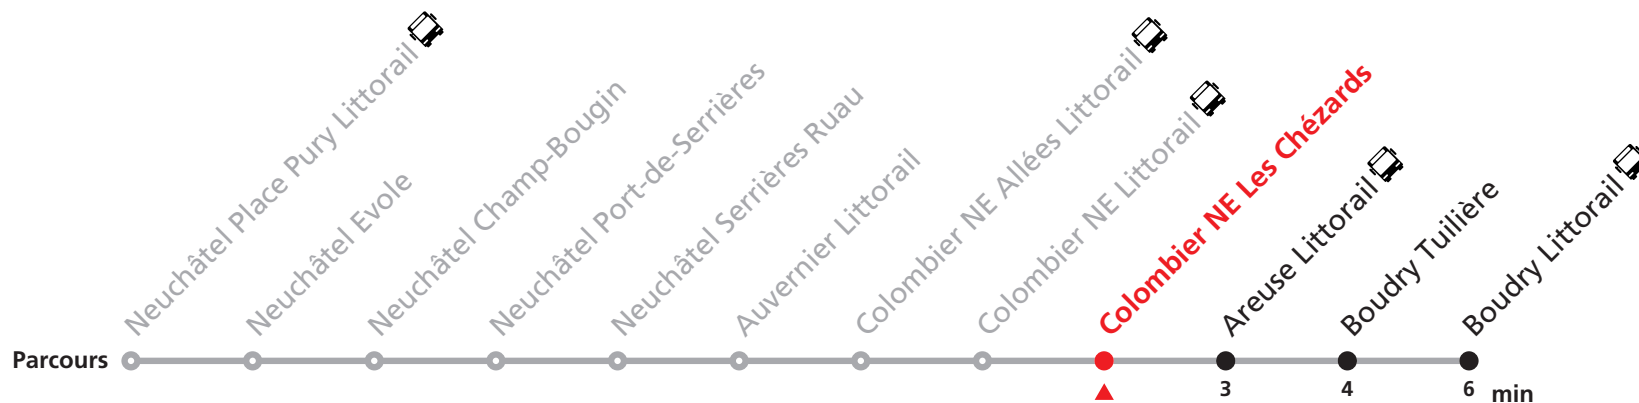

R15 Neuchâtel - Boudry

Valable du 10.12.2023 au 14.12.2024

Heure	Lundi-Vendredi	Samedi	Dimanche et fêtes
6	00 20 40 59	00 20 40	43
7	14 29 44 59	00 20 40	20
8	14 29 45	00 20 40	00 20 40
9	00 20 40	00 20 40	00 20 40
10	00 20 40	00 20 40	00 20 40
11	00 20 40	00 20 40	00 20 40
12	00 20 40	00 20 40	00 20 40
13	00 20 40	00 20 40	00 20 40
14	00 20 40	00 20 40	00 20 40
15	00 20 40 47a	00 20 40	00 20 40
16	00 14 29 44 59	00 20 40	00 20 40
17	14 29 44 59	00 20 40	00 20 40
18	14 29 44	00 20 40	00 20 40
19	00 20 40	00 20 40	00 20 40
20	00 20 40	00 20 40	00 20 40
21	00 20 38	00 20 38	00 20 38
22	13 31	13 31	13 31
23	09 47	09 47	09 47
0	26	26	26

Renseignements

a : uniquement en période scolaire

VACANCES SCOLAIRES :

21.12.-05.01. | 26-29.02. | 02-12.04. | 10.05. | 08.07.-16.08. | 07.10.-18.10.

FÊTES :

25-26.12. | 01-02.01. | 01.03. | 29.03 | 01.04. | 01.05. | 09.05. | 20.05. | 01.08. | 16.09.

ARRÊTS SUR DEMANDE :

Neuchâtel Evole - Neuchâtel Champ-Bougin - Neuchâtel Serrières Ruau -
Colombier NE Allées Littorail - Colombier NE Les Chézards - Boudry Tuilière

Autocontrôle dans tous les trains.

Pas de vente de billets dans les trains.

Seulement 2ème classe.

Non accessible en fauteuil roulant.

Durant la Fête des Vendanges de Neuchâtel, du 27 au 29 septembre 2024, des véhicules supplémentaires circulent pour acheminer les nombreux voyageurs. Des retards et perturbations sont à prévoir. Anticipez vos déplacements. Plus d'infos sur www.transn.ch/fete-des-vendanges.

Informations pour les voyageurs à mobilité réduite sur : transn.ch/voyager-avec-un-handicap.

Nombre de places et transport des bagages limités, réservation obligatoire pour groupe dès 10 personnes. Plus d'infos sur www.transn.ch/groupes.