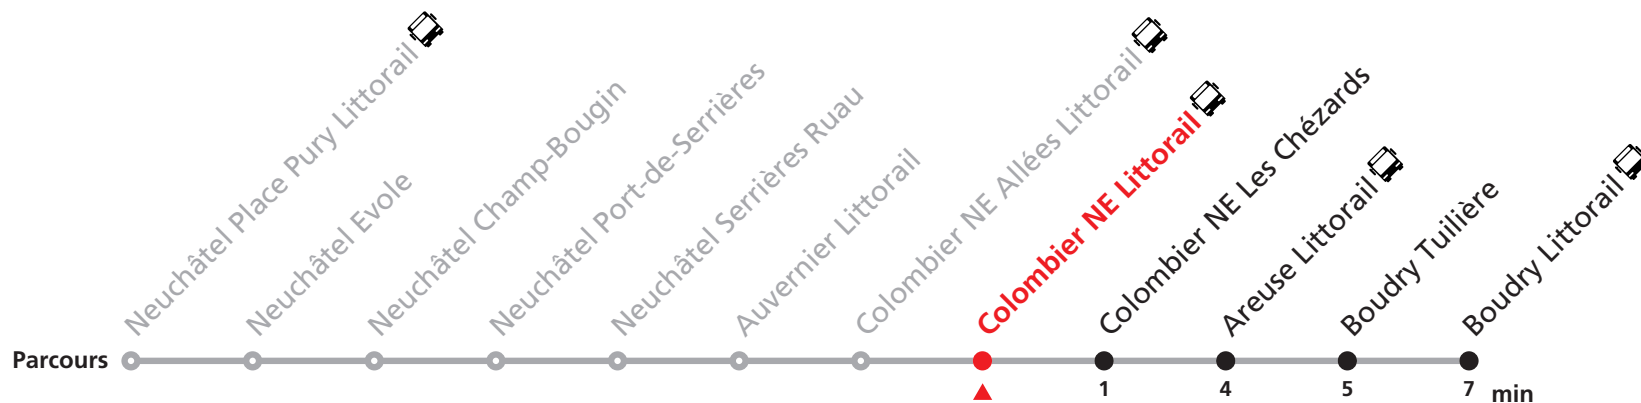

R15 Neuchâtel - Boudry

Valable du 10.12.2023 au 14.12.2024

Heure	Lundi-Vendredi	Samedi	Dimanche et fêtes
6	00 20 40 59	00 20 40	43
7	14 29 44 59	00 20 40	20
8	14 29 45	00 20 40	00 20 40
9	00 20 40	00 20 40	00 20 40
10	00 20 40	00 20 40	00 20 40
11	00 20 40	00 20 40	00 20 40
12	00 20 40	00 20 40	00 20 40
13	00 20 40	00 20 40	00 20 40
14	00 20 40	00 20 40	00 20 40
15	00 20 40 47a	00 20 40	00 20 40
16	00 14 29 44 59	00 20 40	00 20 40
17	14 29 44 59	00 20 40	00 20 40
18	14 29 44	00 20 40	00 20 40
19	00 20 40	00 20 40	00 20 40
20	00 20 40	00 20 40	00 20 40
21	00 20 38	00 20 38	00 20 38
22	13 31	13 31	13 31
23	09 47	09 47	09 47
0	26	26	26

Renseignements

a : uniquement en période scolaire

VACANCES SCOLAIRES :

21.12.-05.01. | 26-29.02. | 02-12.04. | 10.05. | 08.07.-16.08. | 07.10.-18.10.

FÊTES :

25-26.12. | 01-02.01. | 01.03. | 29.03 | 01.04. | 01.05. | 09.05. | 20.05. | 01.08. | 16.09.

ARRÊTS SUR DEMANDE :

Neuchâtel Evole - Neuchâtel Champ-Bougin - Neuchâtel Serrières Ruau - Colombier NE Allées Littorail - Colombier NE Les Chézards - Boudry Tuillière

Autocontrôle dans tous les trains.

Pas de vente de billets dans les trains.

Seulement 2ème classe.

Non accessible en fauteuil roulant.

Durant la Fête des Vendanges de Neuchâtel, du 27 au 29 septembre 2024, des véhicules supplémentaires circulent pour acheminer les nombreux voyageurs. Des retards et perturbations sont à prévoir. Anticipez vos déplacements. Plus d'infos sur www.transn.ch/fete-des-vendanges.

Informations pour les voyageurs à mobilité réduite sur : transn.ch/voyager-avec-un-handicap.

Nombre de places et transport des bagages limités, réservation obligatoire pour groupe dès 10 personnes. Plus d'infos sur www.transn.ch/groupes.