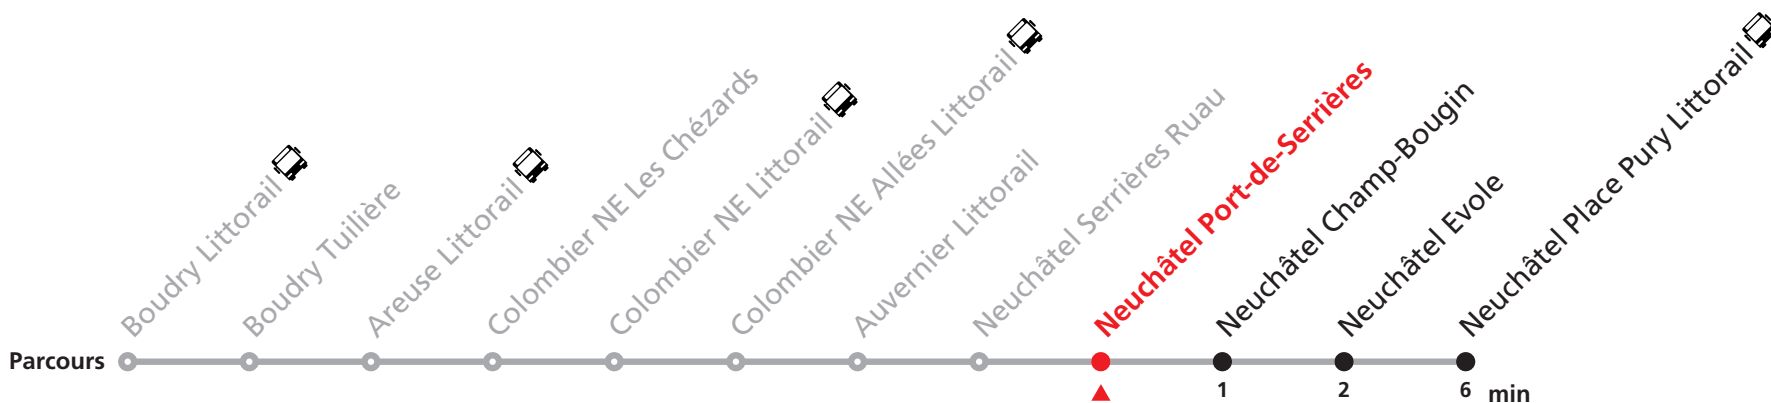

Nombre de places et transport des bagages limités, réservation obligatoire pour groupe dès 10 personnes.

Plus d'infos sur www.transn.ch/groupes.

R15 Boudry - Neuchâtel

Valable du 10.12.2023 au 14.12.2024