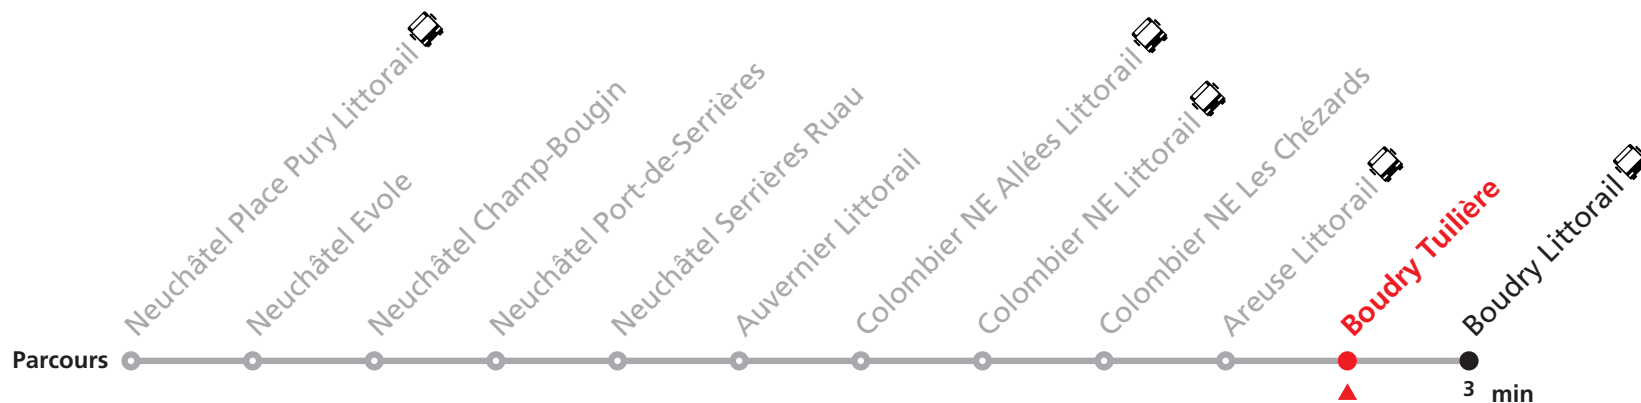

R15 Neuchâtel - Boudry

Valable du 10.12.2023 au 14.12.2024

Heure	Lundi-Vendredi	Samedi	Dimanche et fêtes
6	04 24 43	04 24 44	47
7	03 19 33 49	04 24 44	24
8	04 19 34 49	04 24 44	04 24 44
9	04 24 44	04 24 44	04 24 44
10	04 24 44	04 24 44	04 24 44
11	04 24 44	04 24 44	04 24 44
12	04 24 44	04 24 44	04 24 44
13	04 24 44	04 24 44	04 24 44
14	04 24 44	04 24 44	04 24 44
15	04 24 44 51a	04 24 44	04 24 44
16	04 19 34 49	04 24 44	04 24 44
17	04 19 34 49	04 24 44	04 24 44
18	04 19 34 51	04 24 44	04 24 44
19	04 24 44	04 24 44	04 24 44
20	04 24 44	04 24 44	04 24 44
21	04 24 42	04 24 42	04 24 42
22	17 35	17 35	17 35
23	13 51	13 51	13 51
0	30	30	30

Renseignements

a : uniquement en période scolaire

VACANCES SCOLAIRES :

21.12.-05.01. | 26-29.02. | 02-12.04. | 10.05. | 08.07.-16.08. | 07.10.-18.10.

FÊTES :

25-26.12. | 01-02.01. | 01.03. | 29.03 | 01.04. | 01.05. | 09.05. | 20.05. | 01.08. | 16.09.

ARRÊTS SUR DEMANDE :

Neuchâtel Evole - Neuchâtel Champ-Bougin - Neuchâtel Serrières Ruau -
Colombier NE Allées Littorail - Colombier NE Les Chézards - Boudry Tuilière

Autocontrôle dans tous les trains.

Pas de vente de billets dans les trains.

Seulement 2ème classe.

Non accessible en fauteuil roulant.

Durant la Fête des Vendanges de Neuchâtel, du 27 au 29 septembre 2024, des véhicules supplémentaires circulent pour acheminer les nombreux voyageurs. Des retards et perturbations sont à prévoir. Anticipez vos déplacements.
Plus d'infos sur www.transn.ch/fete-des-vendanges.

Informations pour les voyageurs à mobilité réduite sur : transn.ch/voyager-avec-un-handicap.

Nombre de places et transport des bagages limités, réservation obligatoire pour groupe dès 10 personnes.
Plus d'infos sur www.transn.ch/groupes.