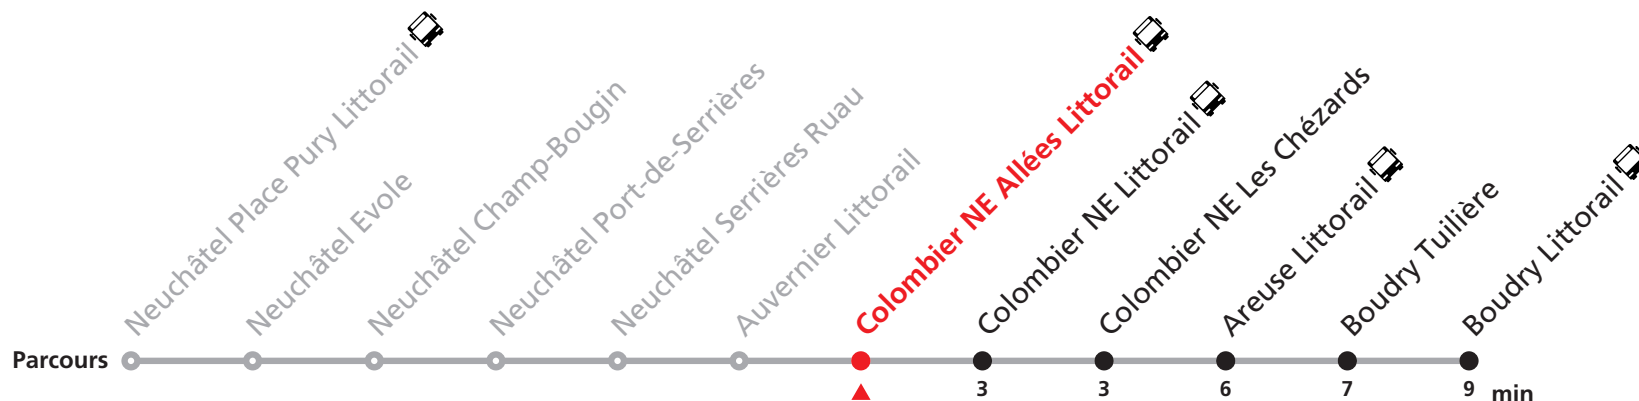

R15 Neuchâtel - Boudry

Valable du 10.12.2023 au 14.12.2024

Heure	Lundi-Vendredi	Samedi	Dimanche et fêtes
5	58	58	
6	18 38 57	18 38 58	40
7	11 26 41 56	18 38 58	18 58
8	11 26 42 58	18 38 58	18 38 58
9	18 38 58	18 38 58	18 38 58
10	18 38 58	18 38 58	18 38 58
11	18 38 58	18 38 58	18 38 58
12	18 38 58	18 38 58	18 38 58
13	18 38 58	18 38 58	18 38 58
14	18 38 58	18 38 58	18 38 58
15	18 38 45a 58	18 38 58	18 38 58
16	11 26 41 56	18 38 58	18 38 58
17	11 26 41 56	18 38 58	18 38 58
18	11 26 42 58	18 38 58	18 38 58
19	18 38 58	18 38 58	18 38 58
20	18 38 58	18 38 58	18 38 58
21	18 37	18 37	18 37
22	12 30	12 30	12 30
23	08 46	08 46	08 46
0	24	24	24

Renseignements

a : uniquement en période scolaire

VACANCES SCOLAIRES :

21.12.-05.01. | 26-29.02. | 02-12.04. | 10.05. | 08.07.-16.08. | 07.10.-18.10.

FÊTES :

25-26.12. | 01-02.01. | 01.03. | 29.03 | 01.04. | 01.05. | 09.05. | 20.05. | 01.08. | 16.09.

ARRÊTS SUR DEMANDE :

Neuchâtel Evole - Neuchâtel Champ-Bougin - Neuchâtel Serrières Ruau -
Colombier NE Allées Littorail - Colombier NE Les Chézards - Boudry Tuillière

Autocontrôle dans tous les trains.

Pas de vente de billets dans les trains.

Seulement 2ème classe.

Non accessible en fauteuil roulant.

Durant la Fête des Vendanges de Neuchâtel, du 27 au 29 septembre 2024, des véhicules supplémentaires circulent pour acheminer les nombreux voyageurs. Des retards et perturbations sont à prévoir. Anticipez vos déplacements. Plus d'infos sur www.transn.ch/fete-des-vendanges.

Informations pour les voyageurs à mobilité réduite sur : transn.ch/voyager-avec-un-handicap.

Nombre de places et transport des bagages limités, réservation obligatoire pour groupe dès 10 personnes. Plus d'infos sur www.transn.ch/groupes.