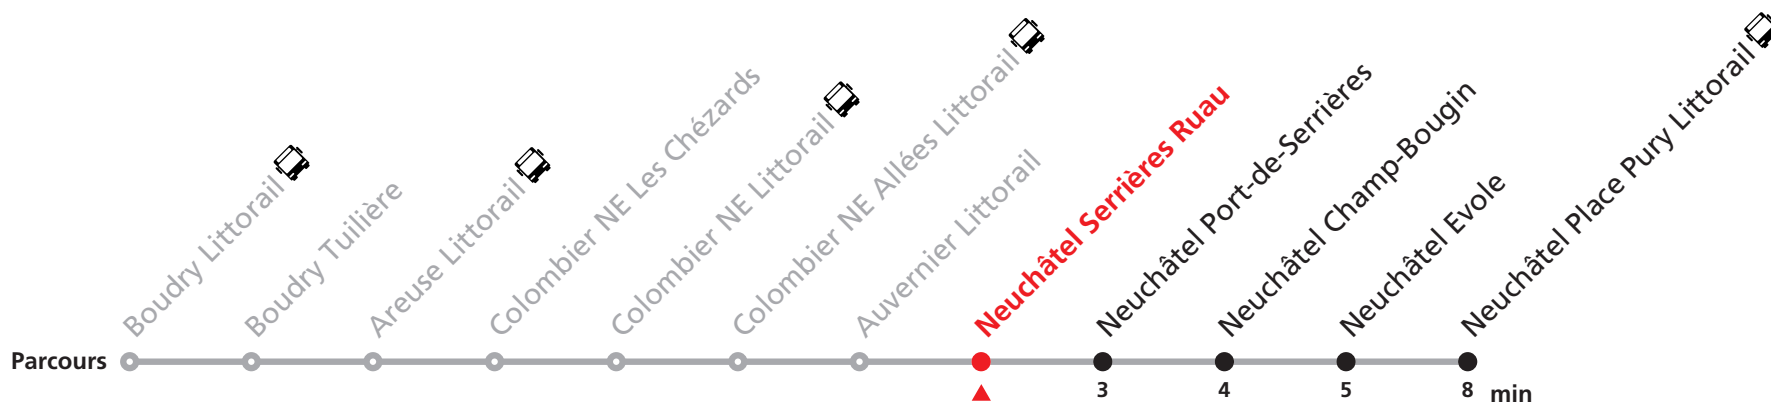

Nombre de places et transport des bagages limités, réservation obligatoire pour groupe dès 10 personnes. Plus d'infos sur www.transn.ch/groupes.

R15 Boudry - Neuchâtel

Valable du 10.12.2023 au 14.12.2024