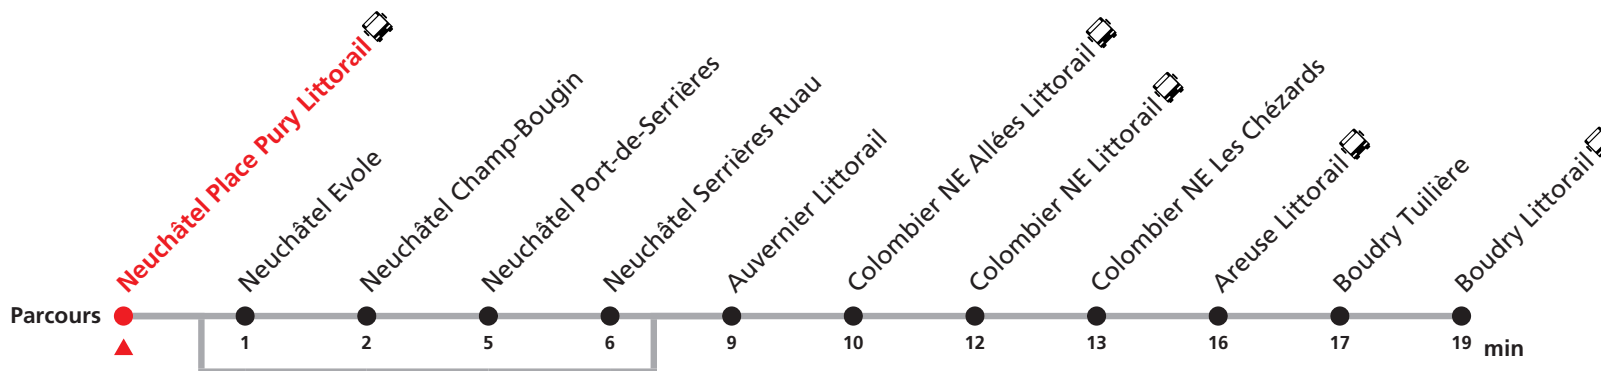

Nombre de places et transport des bagages limités, réservation obligatoire pour groupe dès 10 personnes.

Plus d'infos sur www.transn.ch/groupes.

R15 Neuchâtel - Boudry

Valable du 10.12.2023 au 14.12.2024