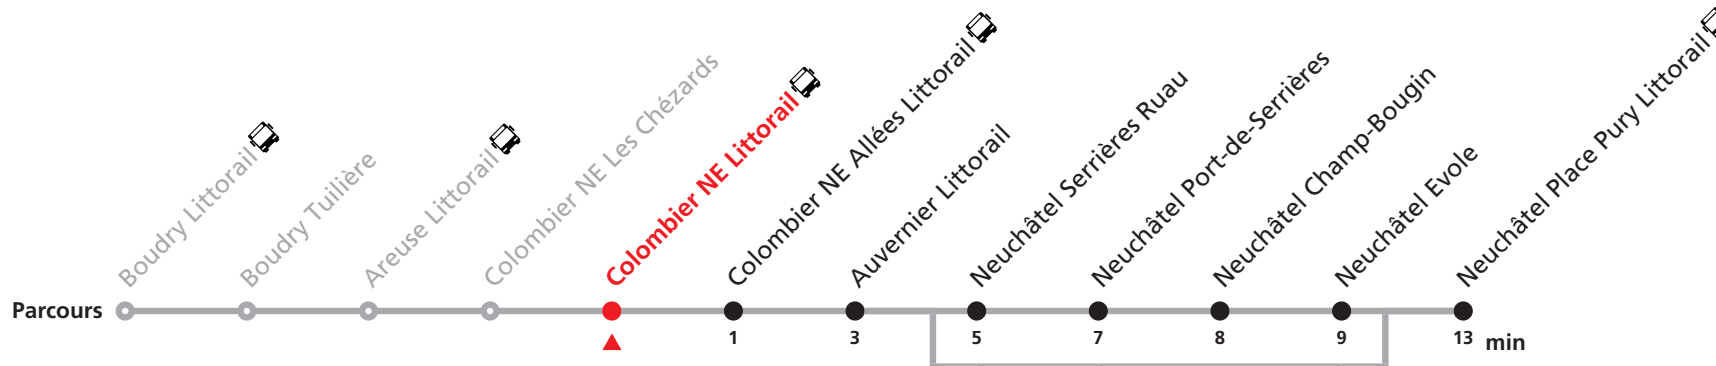

Nombre de places et transport des bagages limités, réservation obligatoire pour groupe dès 10 personnes. Plus d'infos sur www.transn.ch/groupes.

R15 Boudry - Neuchâtel

Valable du 10.12.2023 au 14.12.2024