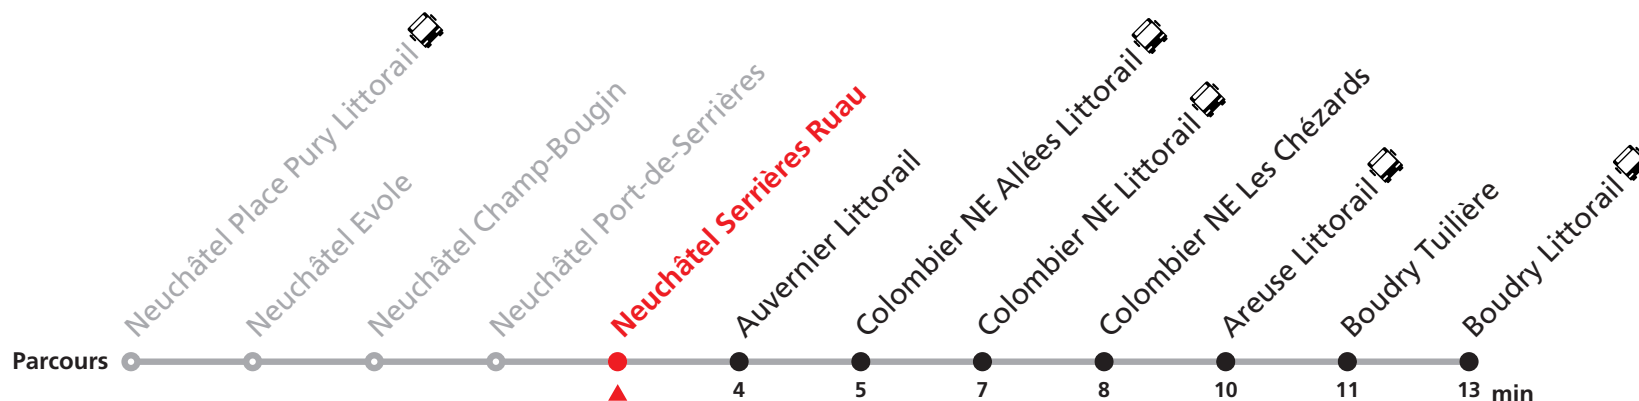

Nombre de places et transport des bagages limités, réservation obligatoire pour groupe dès 10 personnes.

Plus d'infos sur www.transn.ch/groupes.

R15 Neuchâtel - Boudry

Valable du 10.12.2023 au 14.12.2024