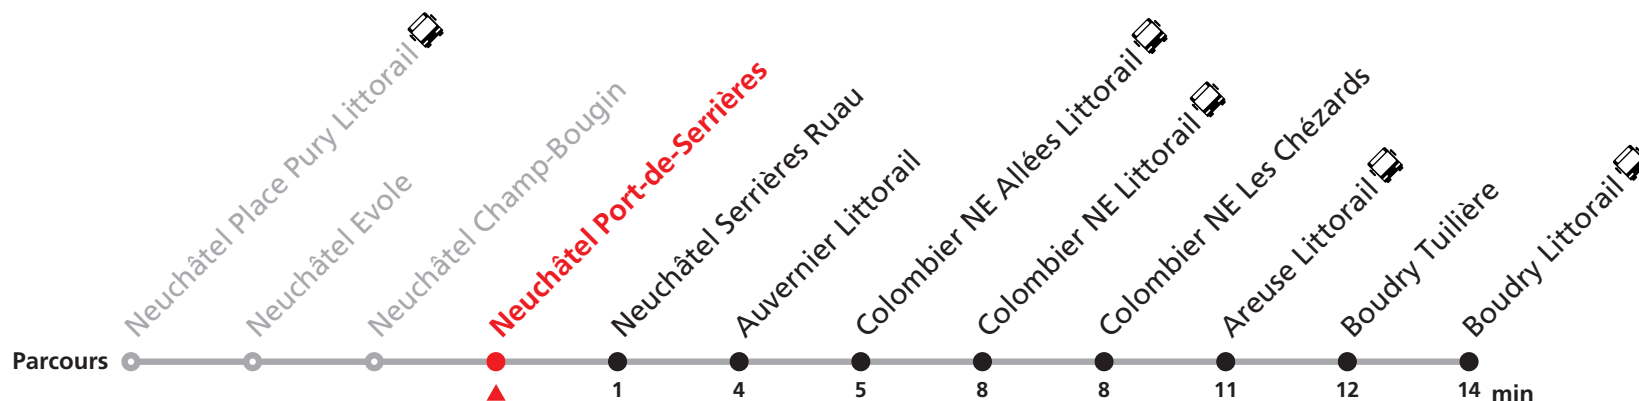

Nombre de places et transport des bagages limités, réservation obligatoire pour groupe dès 10 personnes.

Plus d'infos sur www.transn.ch/groupes.

R15 Neuchâtel - Boudry

Valable du 10.12.2023 au 14.12.2024