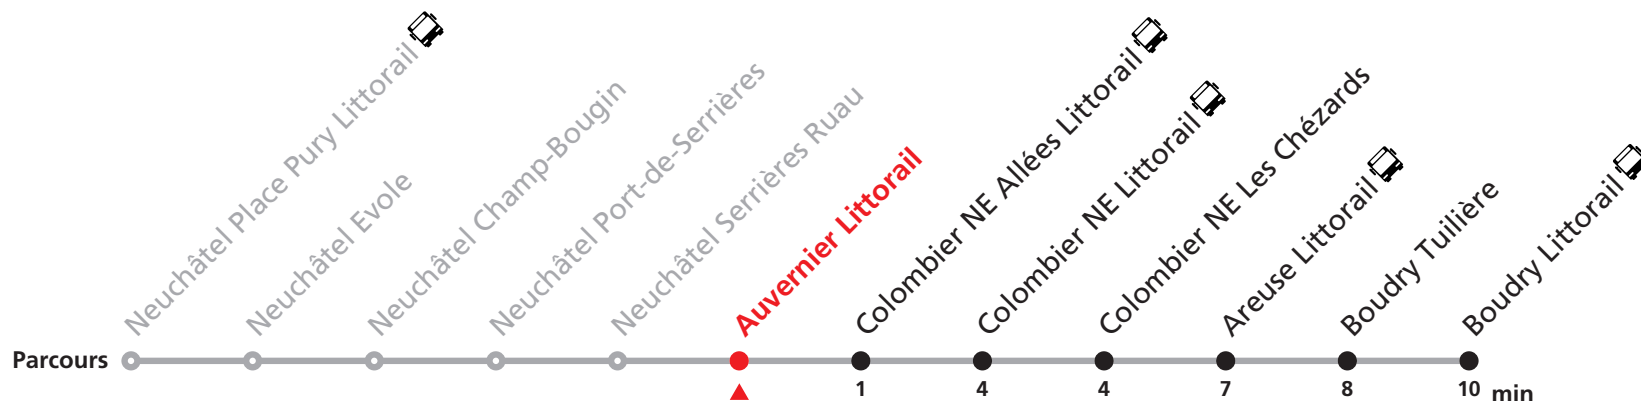

Nombre de places et transport des bagages limités, réservation obligatoire pour groupe dès 10 personnes.

Plus d'infos sur www.transn.ch/groupes.

R15 Neuchâtel - Boudry

Valable du 10.12.2023 au 14.12.2024