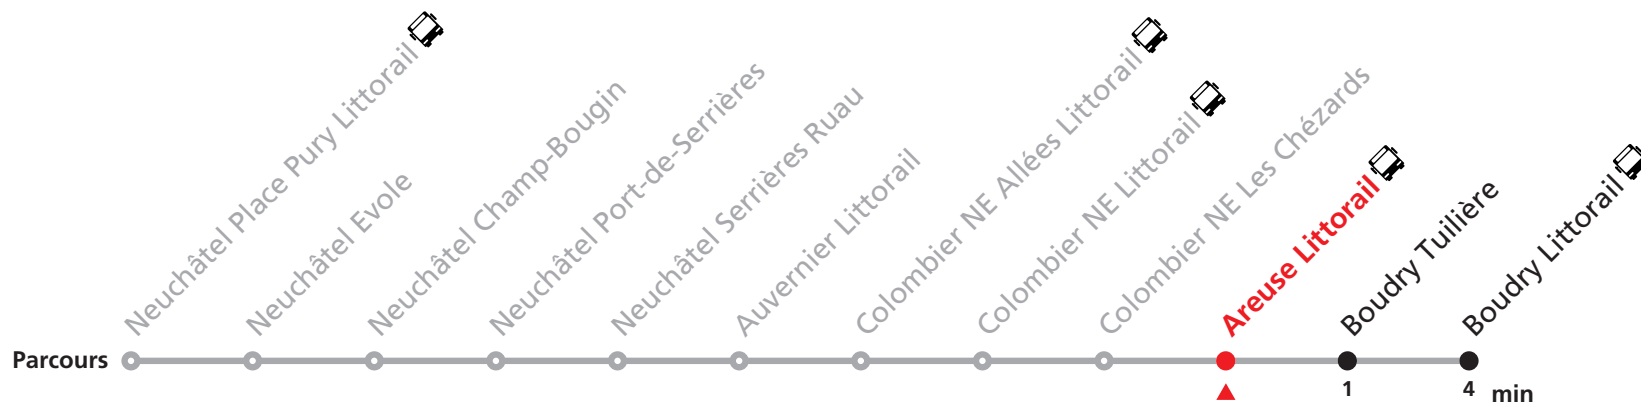

R15 Neuchâtel - Boudry

Valable du 10.12.2023 au 14.12.2024

Heure	Lundi-Vendredi	Samedi	Dimanche et fêtes
6	03 23 42	03 23 43	46
7	02 18 32 48	03 23 43	23
8	03 18 33 48	03 23 43	03 23 43
9	03 23 43	03 23 43	03 23 43
10	03 23 43	03 23 43	03 23 43
11	03 23 43	03 23 43	03 23 43
12	03 23 43	03 23 43	03 23 43
13	03 23 43	03 23 43	03 23 43
14	03 23 43	03 23 43	03 23 43
15	03 23 43 50a	03 23 43	03 23 43
16	03 18 33 48	03 23 43	03 23 43
17	03 18 33 48	03 23 43	03 23 43
18	03 18 33 50	03 23 43	03 23 43
19	03 23 43	03 23 43	03 23 43
20	03 23 43	03 23 43	03 23 43
21	03 23 41	03 23 41	03 23 41
22	16 34	16 34	16 34
23	12 50	12 50	12 50
0	29	29	29

Renseignements

a : uniquement en période scolaire

VACANCES SCOLAIRES :

21.12.-05.01. | 26-29.02. | 02-12.04. | 10.05. | 08.07.-16.08. | 07.10.-18.10.

FÊTES :

25-26.12. | 01-02.01. | 01.03. | 29.03 | 01.04. | 01.05. | 09.05. | 20.05. | 01.08. | 16.09.

ARRÊTS SUR DEMANDE :

Neuchâtel Evole - Neuchâtel Champ-Bougin - Neuchâtel Serrières Ruau -
Colombier NE Allées Littorail - Colombier NE Les Chézards - Boudry Tuilière

Autocontrôle dans tous les trains.

Pas de vente de billets dans les trains.

Seulement 2ème classe.

Non accessible en fauteuil roulant.

Durant la Fête des Vendanges de Neuchâtel, du 27 au 29 septembre 2024, des véhicules supplémentaires circulent pour acheminer les nombreux voyageurs. Des retards et perturbations sont à prévoir. Anticipez vos déplacements. Plus d'infos sur www.transn.ch/fete-des-vendanges.

Informations pour les voyageurs à mobilité réduite sur : transn.ch/voyager-avec-un-handicap.

Nombre de places et transport des bagages limités, réservation obligatoire pour groupe dès 10 personnes. Plus d'infos sur www.transn.ch/groupes.