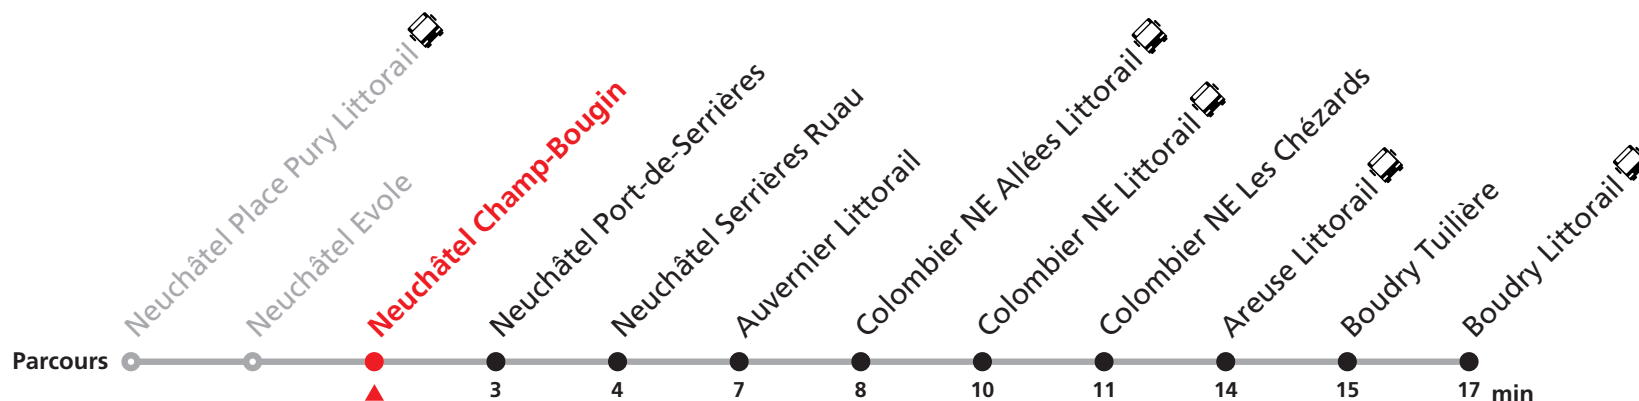

Nombre de places et transport des bagages limités, réservation obligatoire pour groupe dès 10 personnes.

Plus d'infos sur www.transn.ch/groupes.

R15 Neuchâtel - Boudry

Valable du 10.12.2023 au 14.12.2024