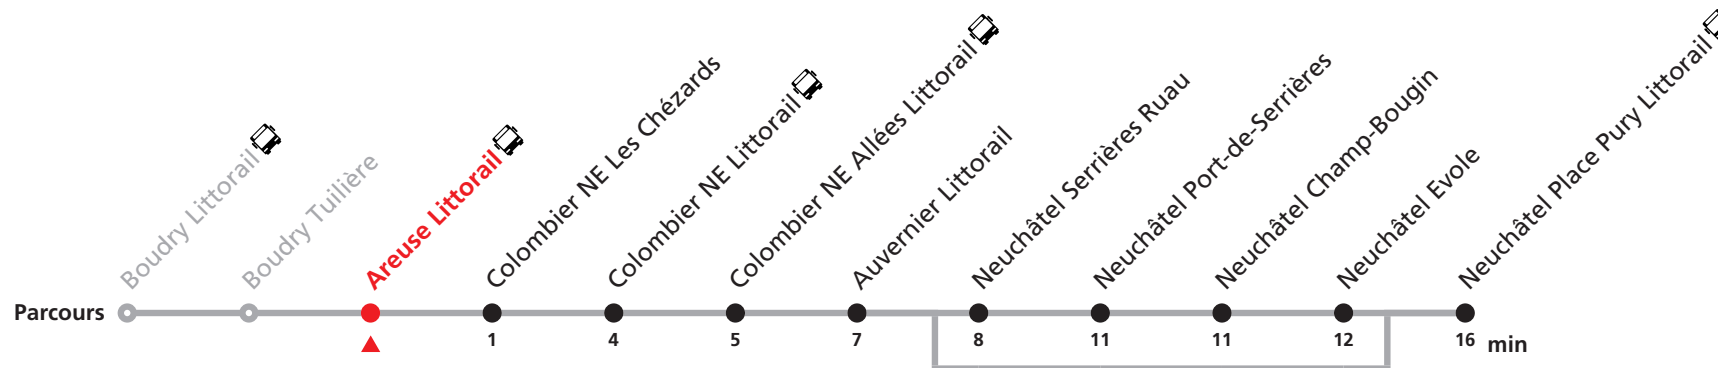

R15 Boudry - Neuchâtel

Valable du 10.12.2023 au 14.12.2024

Heure	Lundi-Vendredi	Samedi	Dimanche et fêtes
5	31 51	31 51	
6	11 31 43 56	11 31 51	15 53
7	11 26 32a 41 56	11 31 51	31 51
8	11 26 49	11 31 51	11 31 51
9	11 31 51	11 31 51	11 31 51
10	11 31 51	11 31 51	11 31 51
11	11 31 51	11 31 51	11 31 51
12	11 31 51	11 31 51	11 31 51
13	11 31 51	11 31 51	11 31 51
14	11 31 51	11 31 51	11 31 51
15	11 31 43 57	11 31 51	11 31 51
16	11 26 41 56	11 31 51	11 31 51
17	11 26 41 56	11 31 51	11 31 51
18	11 26 50	11 31 51	11 31 51
19	11 31 51	11 31 51	11 31 51
20	11 31 51	11 31 51	11 31 51
21	11 41	11 41	11 41
22	05 43	05 43	05 43
23	21 59	21 59	21 59

Renseignements

a : uniquement en période scolaire ne passe pas par Neuchâtel Serrières Ruau, Neuchâtel Port-de-Serrières, Neuchâtel Champ-Bougin et Neuchâtel Evole

VACANCES SCOLAIRES :

21.12.-05.01. | 26-29.02. | 02-12.04. | 10.05. | 08.07.-16.08. | 07.10.-18.10.

FÊTES :

25-26.12. | 01-02.01. | 01.03. | 29.03 | 01.04. | 01.05. | 09.05. | 20.05. | 01.08. | 16.09.

ARRÊTS SUR DEMANDE :

Boudry Tuillière - Colombier NE Les Chézards - Colombier NE Allées Littorail - Neuchâtel Serrières Ruau - Neuchâtel Champ-Bougin - Neuchâtel Evole

Autocontrôle dans tous les trains.

Pas de vente de billets dans les trains.

Seulement 2ème classe.

Non accessible en fauteuil roulant.

Durant la Fête des Vendanges de Neuchâtel, du 27 au 29 septembre 2024, des véhicules supplémentaires circulent pour acheminer les nombreux voyageurs.

Des retards et perturbations sont à prévoir. Anticipez vos déplacements.

Plus d'infos sur www.transn.ch/fete-des-vendanges.

Informations pour les voyageurs à mobilité réduite sur : transn.ch/voyager-avec-un-handicap.

Nombre de places et transport des bagages limités, réservation obligatoire pour groupe dès 10 personnes. Plus d'infos sur www.transn.ch/groupes.