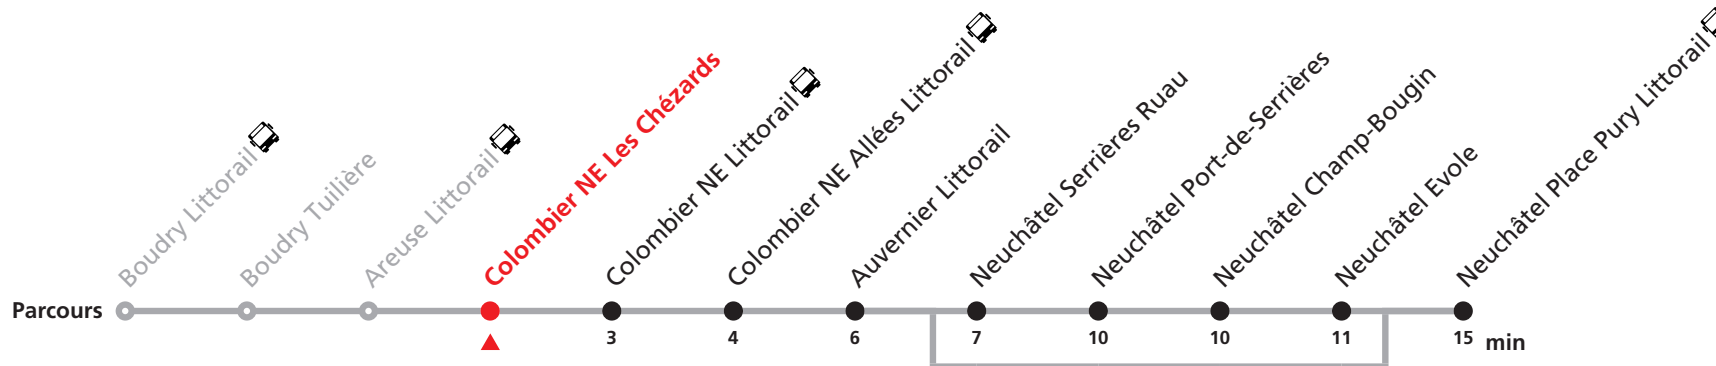

Nombre de places et transport des bagages limités, réservation obligatoire pour groupe dès 10 personnes. Plus d'infos sur www.transn.ch/groupes.

R15 Boudry - Neuchâtel

Valable du 10.12.2023 au 14.12.2024