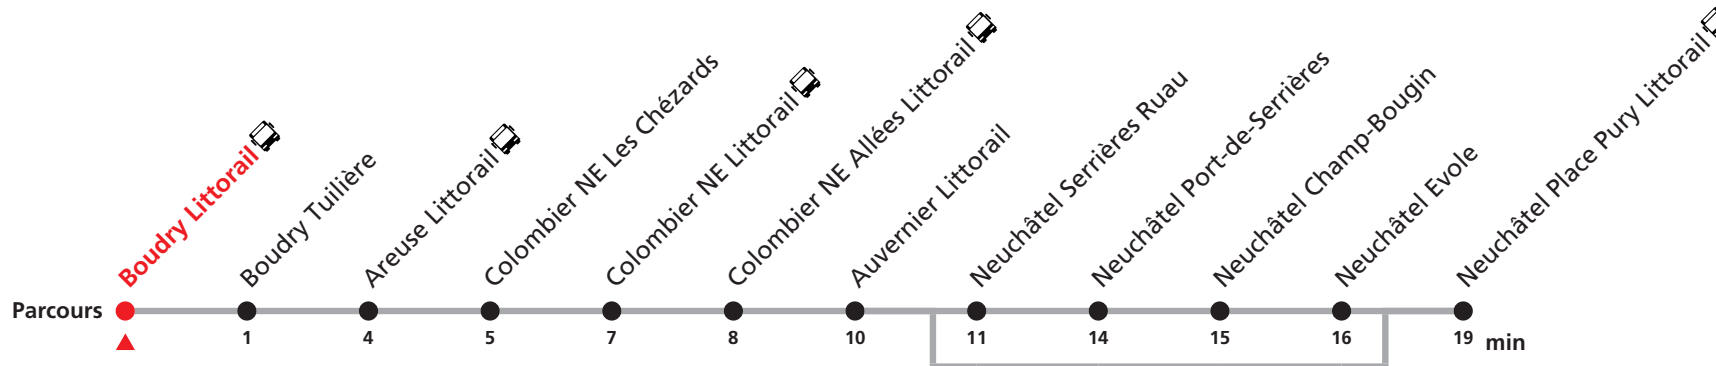

R15 Boudry - Neuchâtel

Valable du 10.12.2023 au 14.12.2024

Heure	Lundi-Vendredi	Samedi	Dimanche et fêtes
5	28 48	28 48	
6	08 28 39 53	08 28 48	12 50
7	08 23 28a 38 53	08 28 48	28 48
8	08 23 45	08 28 48	08 28 48
9	08 28 48	08 28 48	08 28 48
10	08 28 48	08 28 48	08 28 48
11	08 28 48	08 28 48	08 28 48
12	08 28 48	08 28 48	08 28 48
13	08 28 48	08 28 48	08 28 48
14	08 28 48	08 28 48	08 28 48
15	08 28 40 53	08 28 48	08 28 48
16	08 23 38 53	08 28 48	08 28 48
17	08 23 38 53	08 28 48	08 28 48
18	08 23 46	08 28 48	08 28 48
19	08 28 48	08 28 48	08 28 48
20	08 28 48	08 28 48	08 28 48
21	08 38	08 38	08 38
22	02 40	02 40	02 40
23	18 56	18 56	18 56

Renseignements

a : uniquement en période scolaire ne passe pas par Neuchâtel Serrières Ruau, Neuchâtel Port-de-Serrières, Neuchâtel Champ-Bougin et Neuchâtel Evole

VACANCES SCOLAIRES :

21.12.-05.01. | 26-29.02. | 02-12.04. | 10.05. | 08.07.-16.08. | 07.10.-18.10.