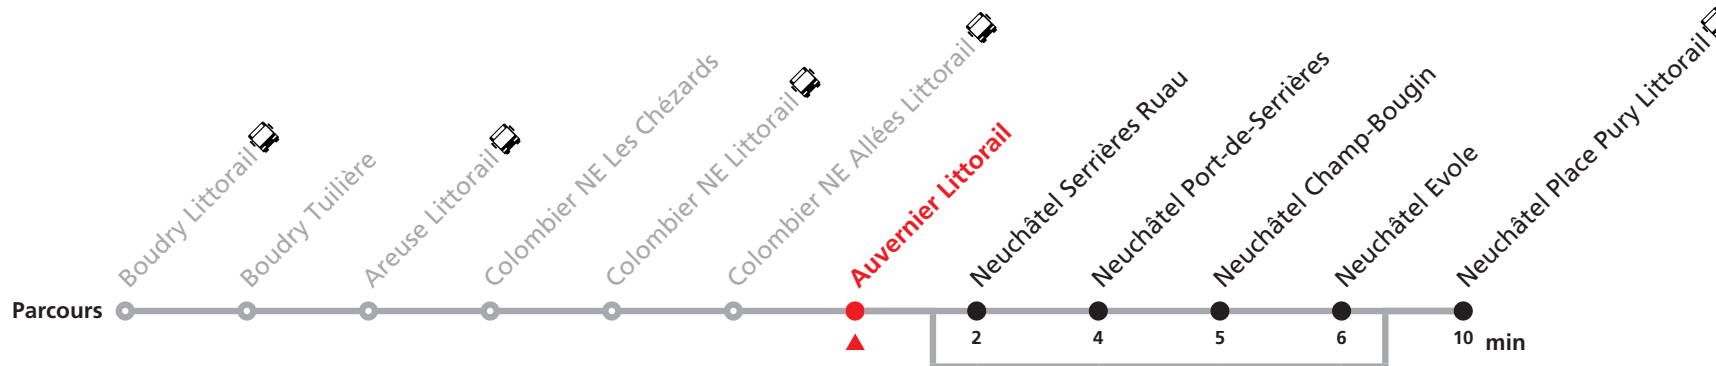

R15 Boudry - Neuchâtel

Valable du 10.12.2023 au 14.12.2024

Heure	Lundi-Vendredi	Samedi	Dimanche et fêtes
5	37 57	37 57	
6	17 37 49	17 37 57	21 59
7	03 18 33 40a 48	17 37 57	37 57
8	03 18 33 56	17 37 57	17 37 57
9	17 37 57	17 37 57	17 37 57
10	17 37 57	17 37 57	17 37 57
11	17 37 57	17 37 57	17 37 57
12	17 37 57	17 37 57	17 37 57
13	17 37 57	17 37 57	17 37 57
14	17 37 57	17 37 57	17 37 57
15	17 37 49	17 37 57	17 37 57
16	03 18 33 48	17 37 57	17 37 57
17	03 18 33 48	17 37 57	17 37 57
18	03 18 33 57	17 37 57	17 37 57
19	17 37 57	17 37 57	17 37 57
20	17 37 57	17 37 57	17 37 57
21	17 47	17 47	17 47
22	11 48	11 48	11 48
23	26	26	26
0	04	04	04

Renseignements

a : uniquement en période scolaire ne passe pas par Neuchâtel Serrières Ruau, Neuchâtel Port-de-Serrières, Neuchâtel Champ-Bougin et Neuchâtel Evole

VACANCES SCOLAIRES :

21.12.-05.01. | 26-29.02. | 02-12.04. | 10.05. | 08.07.-16.08. | 07.10.-18.10.

FÊTES :

25-26.12. | 01-02.01. | 01.03. | 29.03 | 01.04. | 01.05. | 09.05. | 20.05. | 01.08. | 16.09.

ARRÊTS SUR DEMANDE :

Boudry Tuilière - Colombier NE Les Chézards - Colombier NE Allées Littorail - Neuchâtel Serrières Ruau - Neuchâtel Champ-Bougin - Neuchâtel Evole

Autocontrôle dans tous les trains.

Pas de vente de billets dans les trains.

Seulement 2ème classe.

Non accessible en fauteuil roulant.

Durant la Fête des Vendanges de Neuchâtel, du 27 au 29 septembre 2024, des véhicules supplémentaires circulent pour acheminer les nombreux voyageurs.

Des retards et perturbations sont à prévoir. Anticipez vos déplacements.

Plus d'infos sur www.transn.ch/fete-des-vendanges.

Informations pour les voyageurs à mobilité réduite sur : transn.ch/voyager-avec-un-handicap.

Nombre de places et transport des bagages limités, réservation obligatoire pour groupe dès 10 personnes. Plus d'infos sur www.transn.ch/groupes.