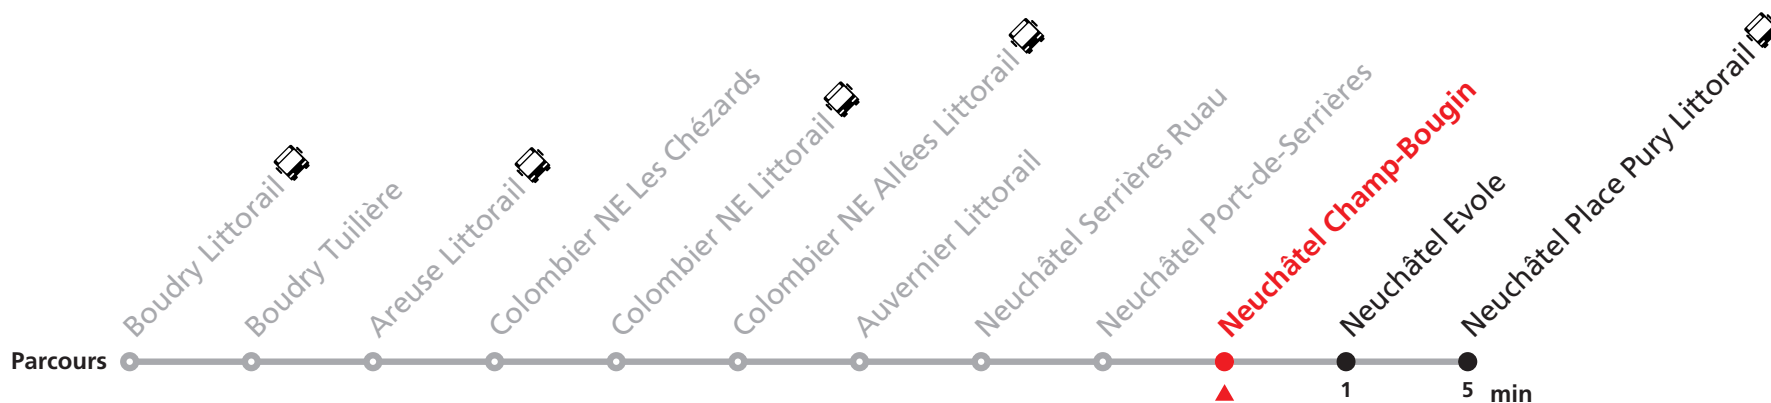

Nombre de places et transport des bagages limités, réservation obligatoire pour groupe dès 10 personnes.

Plus d'infos sur www.transn.ch/groupes.

R15 Boudry - Neuchâtel

Valable du 10.12.2023 au 14.12.2024