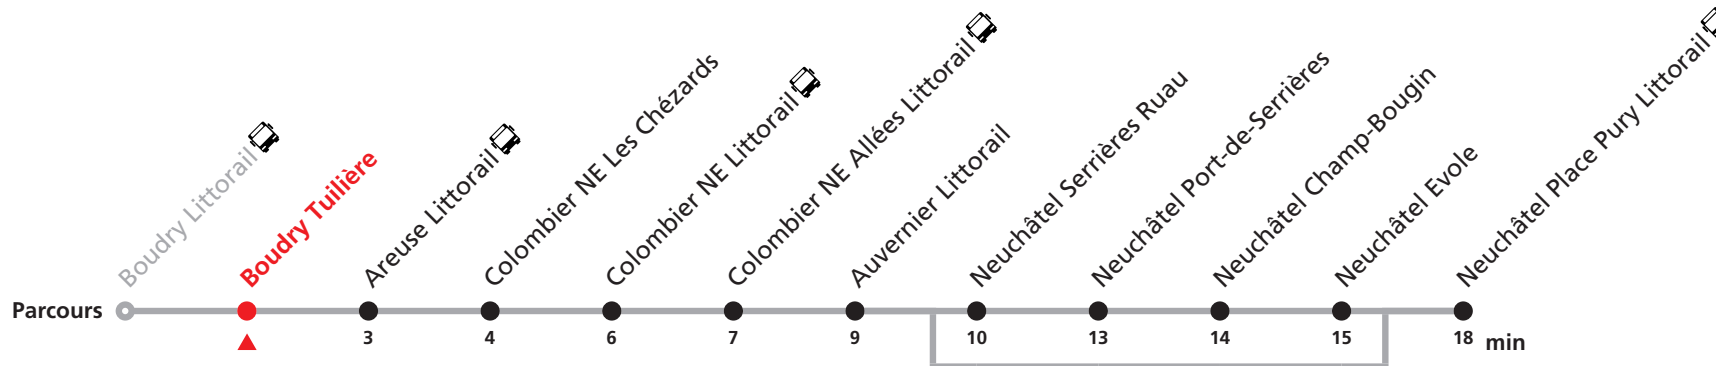

Nombre de places et transport des bagages limités, réservation obligatoire pour groupe dès 10 personnes. Plus d'infos sur www.transn.ch/groupes.

R15 Boudry - Neuchâtel

Valable du 10.12.2023 au 14.12.2024