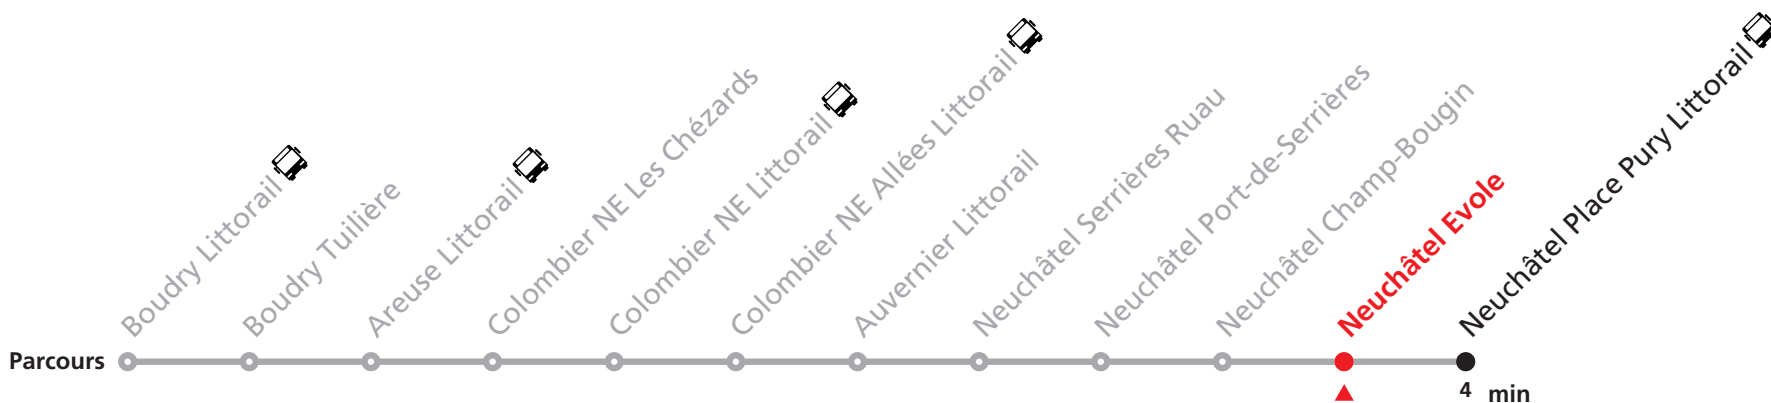

Nombre de places et transport des bagages limités, réservation obligatoire pour groupe dès 10 personnes.

Plus d'infos sur www.transn.ch/groupes.

R15 Boudry - Neuchâtel

Valable du 10.12.2023 au 14.12.2024