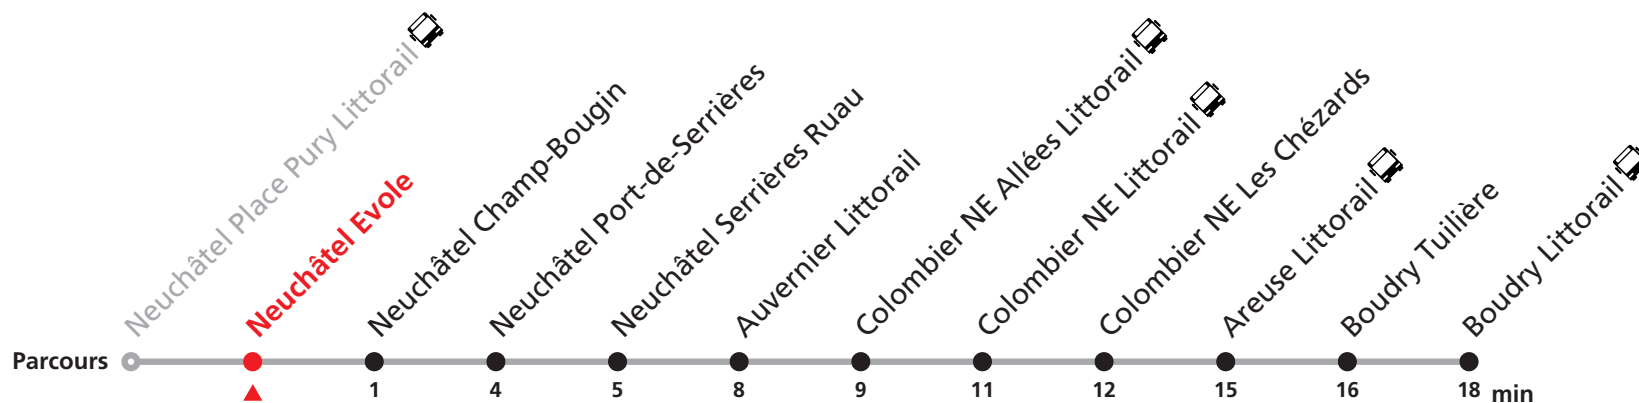

Nombre de places et transport des bagages limités, réservation obligatoire pour groupe dès 10 personnes. Plus d'infos sur www.transn.ch/groupes.

R15 Neuchâtel - Boudry

Valable du 10.12.2023 au 14.12.2024