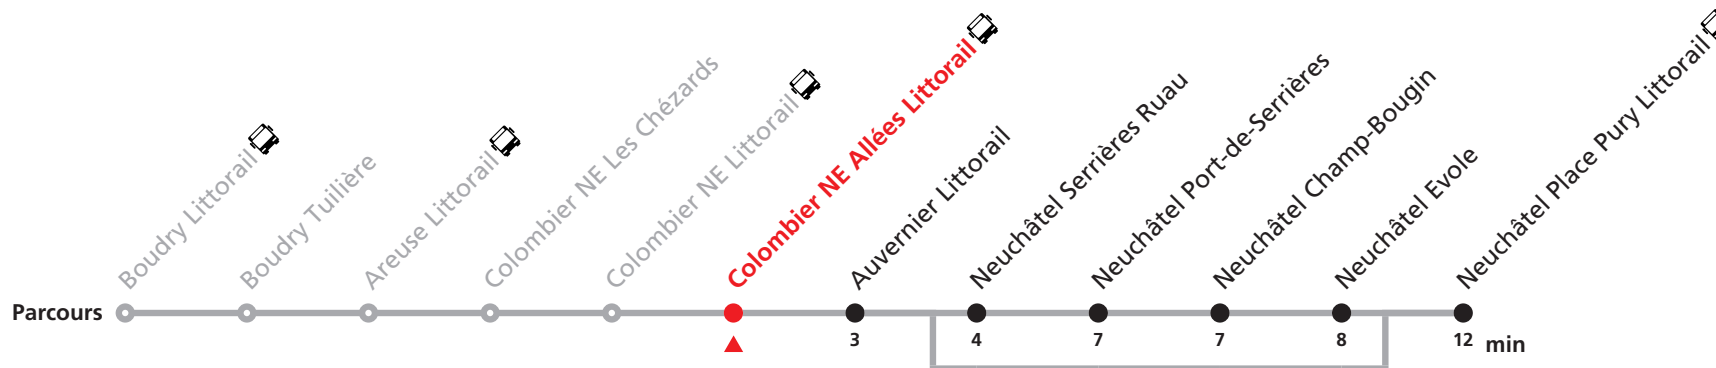

R15 Boudry - Neuchâtel

Valable du 10.12.2023 au 14.12.2024

Heure	Lundi-Vendredi	Samedi	Dimanche et fêtes
5	34 54	34 54	
6	14 34 46	14 34 54	18 56
7	00 15 30 36a 45	14 34 54	34 54
8	00 15 30 52	14 34 54	14 34 54
9	14 34 54	14 34 54	14 34 54
10	14 34 54	14 34 54	14 34 54
11	14 34 54	14 34 54	14 34 54
12	14 34 54	14 34 54	14 34 54
13	14 34 54	14 34 54	14 34 54
14	14 34 54	14 34 54	14 34 54
15	14 34 46	14 34 54	14 34 54
16	00 15 30 45	14 34 54	14 34 54
17	00 15 30 45	14 34 54	14 34 54
18	00 15 30 54	14 34 54	14 34 54
19	14 34 54	14 34 54	14 34 54
20	14 34 54	14 34 54	14 34 54
21	14 45	14 45	14 45
22	08 46	08 46	08 46
23	24	24	24
0	02	02	02

Renseignements

a : uniquement en période scolaire ne passe pas par Neuchâtel Serrières Ruau, Neuchâtel Port-de-Serrières, Neuchâtel Champ-Bougin et Neuchâtel Evole

VACANCES SCOLAIRES :

21.12.-05.01. | 26-29.02. | 02-12.04. | 10.05. | 08.07.-16.08. | 07.10.-18.10.

FÊTES :

25-26.12. | 01-02.01. | 01.03. | 29.03 | 01.04. | 01.05. | 09.05. | 20.05. | 01.08. | 16.09.

ARRÊTS SUR DEMANDE :

Boudry Tuilière - Colombier NE Les Chézards - Colombier NE Allées Littorail - Neuchâtel Serrières Ruau - Neuchâtel Champ-Bougin - Neuchâtel Evole

Autocontrôle dans tous les trains.

Pas de vente de billets dans les trains.

Seulement 2ème classe.

Non accessible en fauteuil roulant.

Durant la Fête des Vendanges de Neuchâtel, du 27 au 29 septembre 2024, des véhicules supplémentaires circulent pour acheminer les nombreux voyageurs. Des retards et perturbations sont à prévoir. Anticipez vos déplacements. Plus d'infos sur www.transn.ch/fete-des-vendanges.

Informations pour les voyageurs à mobilité réduite sur : transn.ch/voyager-avec-un-handicap.

Nombre de places et transport des bagages limités, réservation obligatoire pour groupe dès 10 personnes. Plus d'infos sur www.transn.ch/groupes.