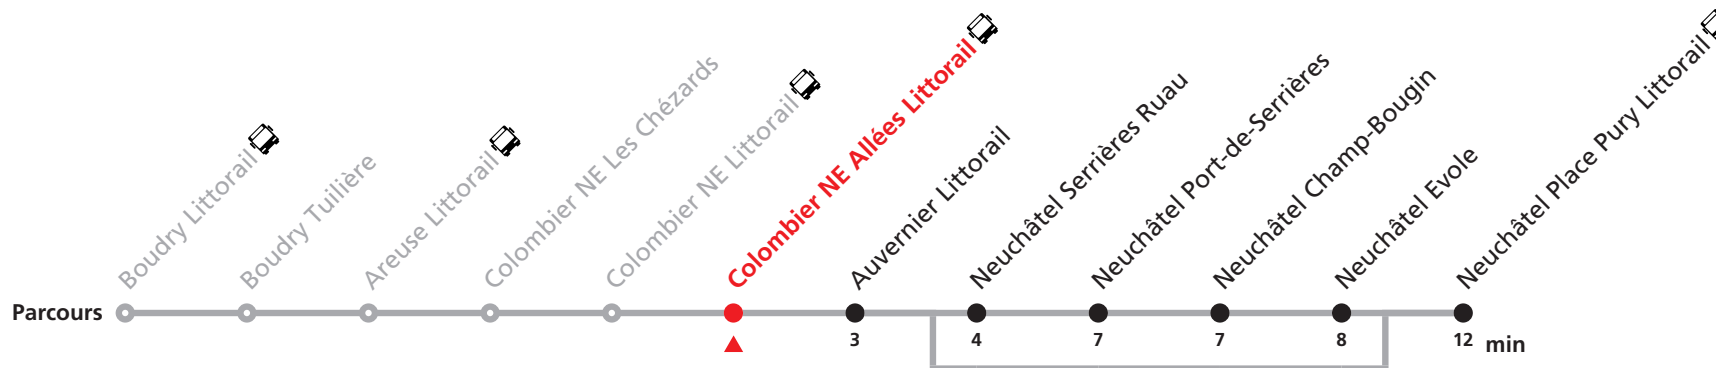

# R15 Boudry - Neuchâtel

Valable du 10.12.2023 au 14.12.2024

| Heure | Lundi-Vendredi  | Samedi   | Dimanche et fêtes |
|-------|-----------------|----------|-------------------|
| 5     | 34 54           | 34 54    |                   |
| 6     | 14 34 46        | 14 34 54 | 18 56             |
| 7     | 00 15 30 36a 45 | 14 34 54 | 34 54             |
| 8     | 00 15 30 52     | 14 34 54 | 14 34 54          |
| 9     | 14 34 54        | 14 34 54 | 14 34 54          |
| 10    | 14 34 54        | 14 34 54 | 14 34 54          |
| 11    | 14 34 54        | 14 34 54 | 14 34 54          |
| 12    | 14 34 54        | 14 34 54 | 14 34 54          |
| 13    | 14 34 54        | 14 34 54 | 14 34 54          |
| 14    | 14 34 54        | 14 34 54 | 14 34 54          |
| 15    | 14 34 46        | 14 34 54 | 14 34 54          |
| 16    | 00 15 30 45     | 14 34 54 | 14 34 54          |
| 17    | 00 15 30 45     | 14 34 54 | 14 34 54          |
| 18    | 00 15 30 54     | 14 34 54 | 14 34 54          |
| 19    | 14 34 54        | 14 34 54 | 14 34 54          |
| 20    | 14 34 54        | 14 34 54 | 14 34 54          |
| 21    | 14 45           | 14 45    | 14 45             |
| 22    | 08 46           | 08 46    | 08 46             |
| 23    | 24              | 24       | 24                |
| 0     | 02              | 02       | 02                |

## Renseignements

a : uniquement en période scolaire ne passe pas par Neuchâtel Serrières Ruau, Neuchâtel Port-de-Serrières, Neuchâtel Champ-Bougin et Neuchâtel Evole

### ARRÊTS SUR DEMANDE :

Boudry Tuilière - Colombier NE Les Chézards - Colombier NE Allées Littorail - Neuchâtel Serrières Ruau - Neuchâtel Champ-Bougin - Neuchâtel Evole

Autocontrôle dans tous les trains.