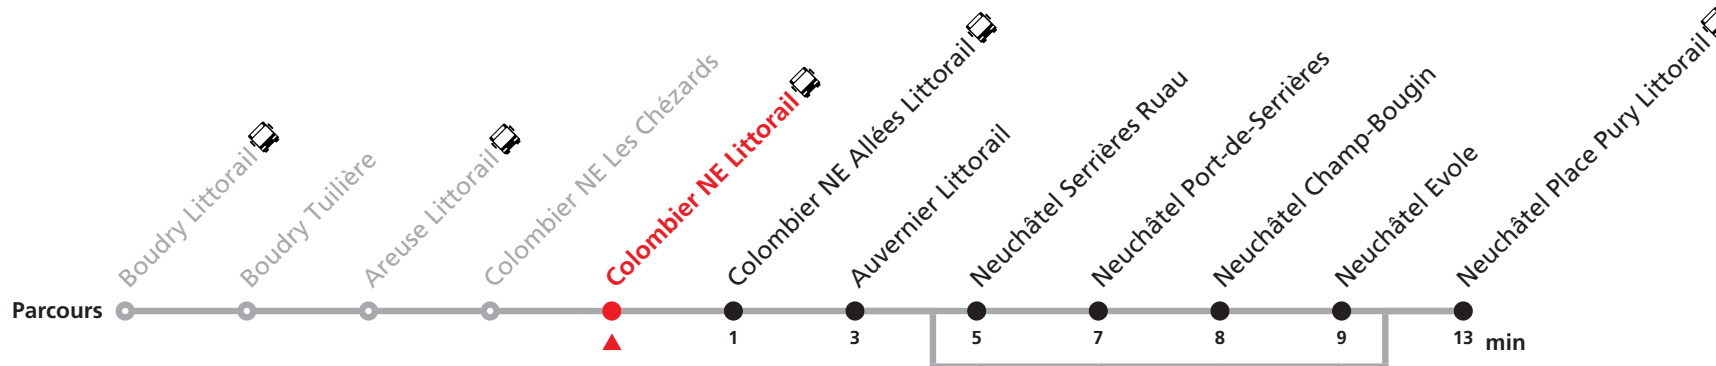

# R15 Boudry - Neuchâtel

Valable du 10.12.2023 au 14.12.2024

Heure	Lundi-Vendredi	Samedi	Dimanche et fêtes
5	34 54	34 54	
6	14 34 46	14 34 54	18 56
7	00 15 30 36a 45	14 34 54	34 54
8	00 15 30 52	14 34 54	14 34 54
9	14 34 54	14 34 54	14 34 54
10	14 34 54	14 34 54	14 34 54
11	14 34 54	14 34 54	14 34 54
12	14 34 54	14 34 54	14 34 54
13	14 34 54	14 34 54	14 34 54
14	14 34 54	14 34 54	14 34 54
15	14 34 46	14 34 54	14 34 54
16	00 15 30 45	14 34 54	14 34 54
17	00 15 30 45	14 34 54	14 34 54
18	00 15 30 54	14 34 54	14 34 54
19	14 34 54	14 34 54	14 34 54
20	14 34 54	14 34 54	14 34 54
21	14 45	14 45	14 45
22	08 46	08 46	08 46
23	24	24	24
0	02	02	02

## Renseignements

a : uniquement en période scolaire ne passe pas par Neuchâtel Serrières Ruau, Neuchâtel Port-de-Serrières, Neuchâtel Champ-Bougin et Neuchâtel Evole

### ARRÊTS SUR DEMANDE :

Boudry Tuilière - Colombier NE Les Chézards - Colombier NE Allées Littorail - Neuchâtel Serrières Ruau - Neuchâtel Champ-Bougin - Neuchâtel Evole

Autocontrôle dans tous les trains.