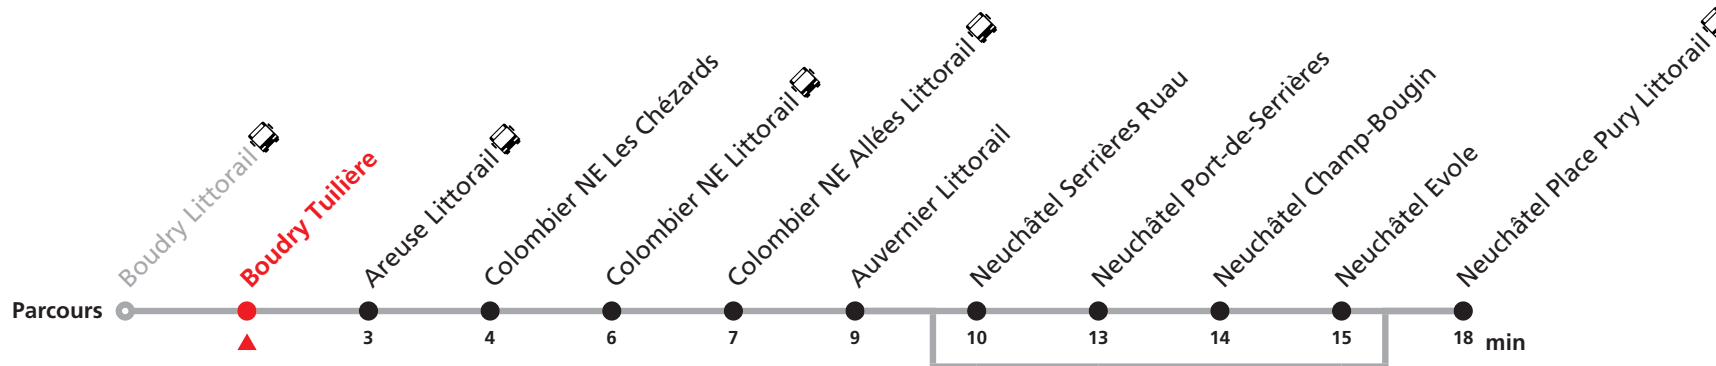

# R15 Boudry - Neuchâtel

Valable du 10.12.2023 au 14.12.2024

Heure	Lundi-Vendredi	Samedi	Dimanche et fêtes
5	29 49	29 49	
6	09 29 40 54	09 29 49	13 51
7	09 24 29a 39 54	09 29 49	29 49
8	09 24 46	09 29 49	09 29 49
9	09 29 49	09 29 49	09 29 49
10	09 29 49	09 29 49	09 29 49
11	09 29 49	09 29 49	09 29 49
12	09 29 49	09 29 49	09 29 49
13	09 29 49	09 29 49	09 29 49
14	09 29 49	09 29 49	09 29 49
15	09 29 41 54	09 29 49	09 29 49
16	09 24 39 54	09 29 49	09 29 49
17	09 24 39 54	09 29 49	09 29 49
18	09 24 47	09 29 49	09 29 49
19	09 29 49	09 29 49	09 29 49
20	09 29 49	09 29 49	09 29 49
21	09 39	09 39	09 39
22	03 41	03 41	03 41
23	19 57	19 57	19 57

## Renseignements

a : uniquement en période scolaire ne passe pas par Neuchâtel Serrières Ruau, Neuchâtel Port-de-Serrières, Neuchâtel Champ-Bougin et Neuchâtel Evole

### ARRÊTS SUR DEMANDE :

Boudry Tuillière - Colombier NE Les Chézards - Colombier NE Allées Littorail - Neuchâtel Serrières Ruau - Neuchâtel Champ-Bougin - Neuchâtel Evole

Autocontrôle dans tous les trains.