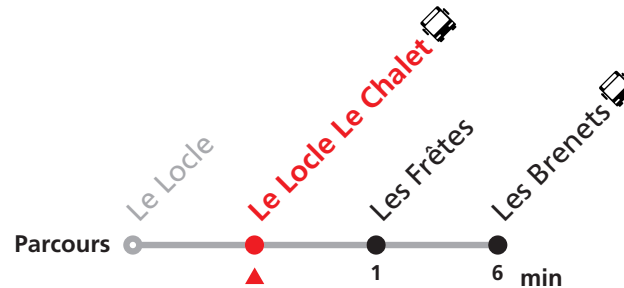

R24 Le Locle - Les Brenets

Valable du 10.12.2023 au 01.04.2024 et 09.05.2024 au 14.12.2024

Heure	Lundi - Vendredi	Samedi - Dimanche et fêtes
6	20 48	
7	20	20
8	20	20
9	17	17
10	17	17
11	17	17
12	20	20
13	20	20
14	17	17
15	56	
16	21 47	21
17	23 47	23
18	17	17
19	17	17
20	17a 51	17b 51
21		
22	17	17
23	17 51a	17 51b

Renseignements

a : uniquement le vendredi sauf durant les fêtes

b : uniquement le samedi sauf durant les fêtes

FÊTES :

25-26.12. | 01-02.01. | 29.03. | 01.04. | 09.05. | 20.05. | 01.08.

ARRÊTS SUR DEMANDE :

Le Locle Le Chalet et Les Frêtes

Autocontrôle dans tous les trains.

Distributeur de billets disponible dans tous les trains.

Seulement 2ème classe.

Informations pour les voyageurs à mobilité réduite sur : transn.ch/voyager-avec-un-handicap.

Nombre de places et transport des bagages limités, réservation obligatoire pour groupe dès 10 personnes.
Plus d'infos sur www.transn.ch/groupes.