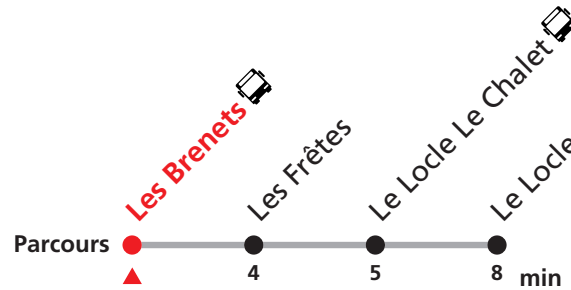

R24 Les Brenets - Le Locle

Valable du 10.12.2023 au 01.04.2024 et 09.05.2024 au 14.12.2024

Heure	Lundi - Vendredi	Samedi - Dimanche et fêtes
6	08 36	36
7	08 30	30
8	39	39
9	39	39
10	39	39
11	39	39
12		
13	08 39	08 39
14		
15	31	31
16	08 36	36
17	08 36	36
18	06 39	39
19	39a	39b
20	37	37
21		
22	06	06
23	06 37a	06 37b

Renseignements

a : uniquement le vendredi sauf durant les fêtes
b : uniquement le samedi sauf durant les fêtes

FÊTES :

25-26.12. | 01-02.01. | 29.03. | 01.04. | 09.05. | 20.05. | 01.08.

ARRÊTS SUR DEMANDE :

Le Locle Le Chalet et Les Frêtes

Autocontrôle dans tous les trains.

Distributeur de billets disponible dans tous les trains.

Seulement 2ème classe.

Informations pour les voyageurs à mobilité réduite sur : transn.ch/voyager-avec-un-handicap.

Nombre de places et transport des bagages limités, réservation obligatoire pour groupe dès 10 personnes.
Plus d'infos sur www.transn.ch/groupes.