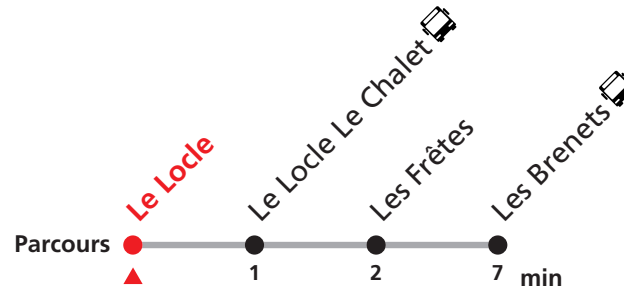

# R24 Le Locle - Les Brenets

Valable du 10.12.2023 au 01.04.2024 et 09.05.2024 au 14.12.2024

Heure	Lundi - Vendredi	Samedi - Dimanche et fêtes
6	19 47	
7	19	19
8	19	19
9	16	16
10	16	16
11	16	16
12	19	19
13	19	19
14	16	16
15	55	
16	20 46	20
17	22 46	22
18	16	16
19	16	16
20	16a 50	16b 50
21		
22	16	16
23	16 50a	16 50b