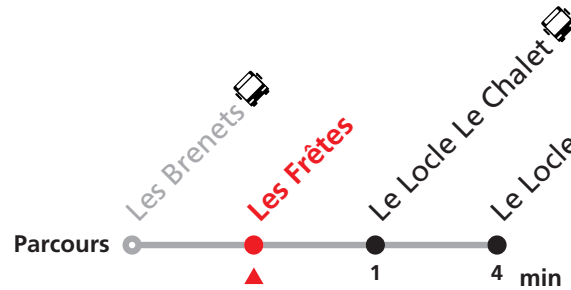

R24 Les Brenets - Le Locle

Valable du 10.12.2023 au 01.04.2024 et 09.05.2024 au 14.12.2024

Heure	Lundi - Vendredi	Samedi - Dimanche et fêtes
6	12 40	40
7	12 34	34
8	43	43
9	43	43
10	43	43
11	43	43
12		
13	12 43	12 43
14		
15	35	35
16	12 40	40
17	12 40	40
18	10 43	43
19	43a	43b
20	41	41
21		
22	10	10
23	10 41a	10 41b

Renseignements

a : uniquement le vendredi sauf durant les fêtes

b : uniquement le samedi sauf durant les fêtes

FÊTES :

25-26.12. | 01-02.01. | 29.03. | 01.04. | 09.05. | 20.05. | 01.08.

ARRÊTS SUR DEMANDE :

Le Locle Le Chalet et Les Frêtes

Autocontrôle dans tous les trains.

Distributeur de billets disponible dans tous les trains.

Seulement 2ème classe.

Informations pour les voyageurs à mobilité réduite sur : [transn.ch/voyager-avec-un-handicap](https://www.transn.ch/voyager-avec-un-handicap).

Nombre de places et transport des bagages limités, réservation obligatoire pour groupe dès 10 personnes.
Plus d'infos sur www.transn.ch/groupes.