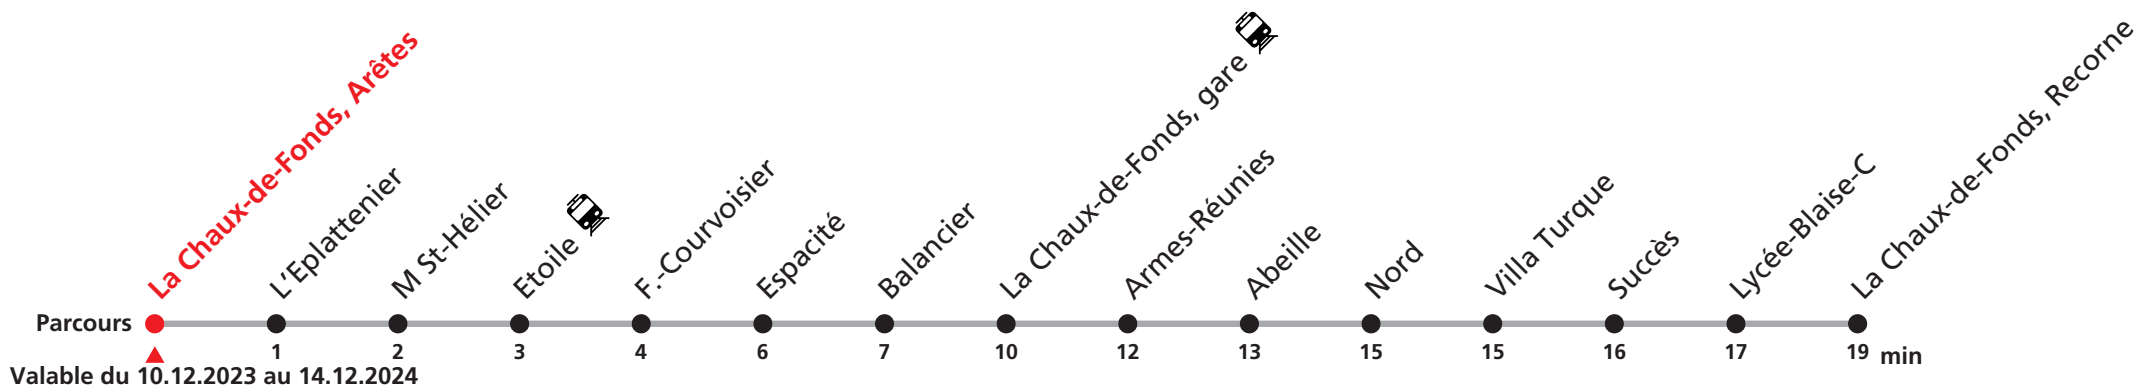

301 La Chaux-de-Fonds Arêtes - gare - Recorne

Heure	Lundi-Vendredi	Samedi	Dimanche et fêtes
5	48		
6	08 18 28 38 48 58	18 48	48
7	08 18 28 38 48 58 ^a	18 48	18 48
8	08 18 28 38 48 58	18 48	18 48
9	08 18 28 38 48 58	08 18 28 38 48 58	18 48
10	08 18 28 38 48 58	08 18 28 38 48 58	18 48
11	08 18 28 38 48 58	08 18 28 38 48 58	18 48
12	08 18 28 38 48 58	08 18 28 38 48 58	18 48
13	08 18 28 38 48 58	08 18 28 38 48 58	18 48
14	08 18 28 38 48 58	08 18 28 38 48 58	18 48
15	08 18 28 38 48 58	08 18 28 38 48 58	18 48
16	08 18 28 38 48 58	08 18 28 38 48 58	18 48
17	08 18 28 38 48 58	08 18 28 38 48 58	18 48
18	08 18 28 38 48 58	08 18 28 38 48 58	18 48
19	08 18 28 38 48 58	08 ^b 28 48	18 48
20	08 ^b 18 ^b 48	18 48	18 48
21	18 48	18 48	18 48
22	18 48	18 48	18 48
23	18 48 ^b	18 48 ^b	18 48 ^b