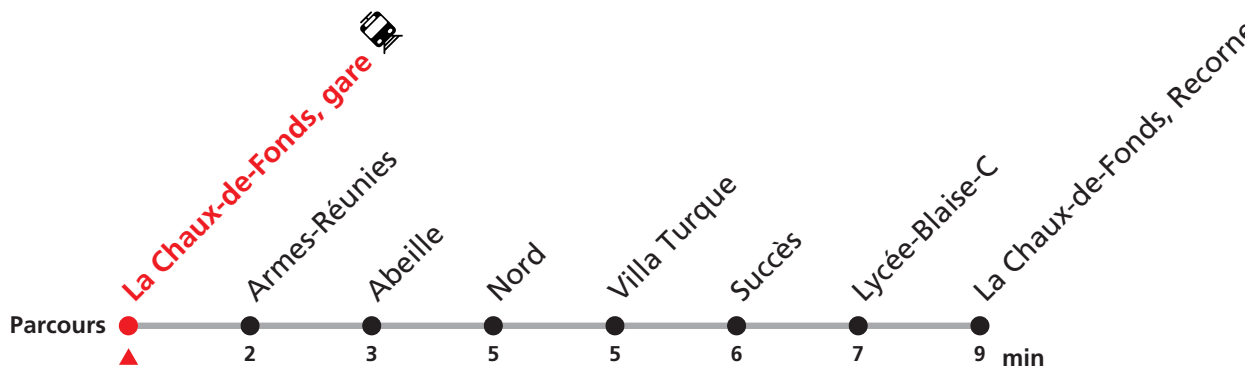

301

La Chaux-de-Fonds Arêtes - gare - Recorne

Valable du 10.12.2023 au 14.12.2024

Heure	Lundi-Vendredi	Samedi	Dimanche et fêtes
7	45a		

Renseignements

a : uniquement en période scolaire

VACANCES SCOLAIRES :

21.12.-05.01. | 26-29.02. | 02-12.04. | 10.05. | 08.07.-16.08. | 07.10.-18.10.

FÊTES :

25-26.12. | 01-02.01. | 01.03. | 29.03 | 01.04. | 01.05. | 09.05. | 20.05. | 01.08. | 16.09.

MOBICITÉ :

Bus sur réservation desservant 5 zones périphériques de la ville de La Chaux-de-Fonds en soirée ainsi que les dimanches et fêtes.

Téléchargez l'application mobile.

Informations pour les voyageurs à mobilité réduite sur : [transn.ch/voyager-avec-un-handicap](https://www.transn.ch/voyager-avec-un-handicap).

Nombres de places et transport des bagages limités, réservation obligatoire pour un groupe dès 10 personnes.
Plus d'infos sur www.transn.ch/groupes.