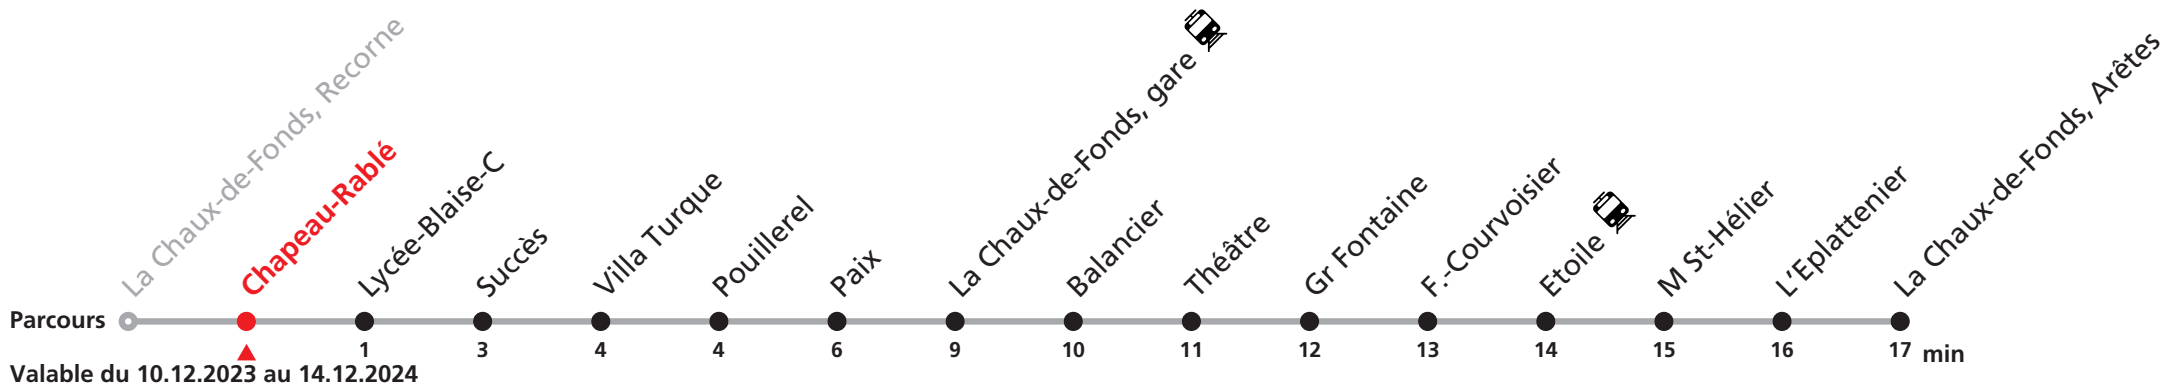

301

La Chaux-de-Fonds Recorne - gare - Arêtes

Heure	Lundi-Vendredi	Samedi	Dimanche et fêtes
5	49		
6	09 19 29 39 49 59	19 49	49
7	09 19 29 39 49 56a 59	19 49	19 49
8	09 19b 29 39 49 59	19 49	19 49
9	09 19 29 39 49 59	09 19 29 39 49 59	19 49
10	09 19 29 39 49 59	09 19 29 39 49 59	19 49
11	09 19 29 39 49 59	09 19 29 39 49 59	19 49
12	09 19 29 39 49 59	09 19 29 39 49 59	19 49
13	09 19 29 39 49 59	09 19 29 39 49 59	19 49
14	09 19 29 39 49 59	09 19 29 39 49 59	19 49
15	09 19 29 39 49 59	09 19 29 39 49 59	19 49
16	09 19 29 39 49 59	09 19 29 39 49 59	19 49
17	09 19 29 39 49 59	09 19 29 39 49 59	19 49
18	09 19 29 39 49 59	09 19 29 39 49 59	19 49
19	09 19 29 39 49 59	09c 29 49	19 49
20	09c 19c 49	19 49	19 49
21	19 49	19 49	19 49
22	19 49	19 49	19 49
23	19 49c	19 49c	19 49c

Renseignements

- a : uniquement en période scolaire jusqu'à La Chaux-de-Fonds, gare
- b : uniquement pendant les vacances scolaires jusqu'à La Chaux-de-Fonds, Arêtes
- uniquement en période scolaire jusqu'à La Chaux-de-Fonds, gare
- c : jusqu'à La Chaux-de-Fonds, gare

VACANCES SCOLAIRES :

21.12.-05.01. | 26-29.02. | 02-12.04. | 10.05. | 08.07.-16.08. | 07.10.-18.10.

FÊTES :

25-26.12. | 01-02.01. | 01.03. | 29.03 | 01.04. | 01.05. | 09.05. | 20.05. | 01.08. | 16.09.

MOBICITÉ :

Bus sur réservation desservant 5 zones périphériques de la ville de La Chaux-de-Fonds en soirée ainsi que les dimanches et fêtes.

Téléchargez l'application mobile.

Informations pour les voyageurs à mobilité réduite sur : [transn.ch/voyager-avec-un-handicap](https://www.transn.ch/voyager-avec-un-handicap).

Nombres de places et transport des bagages limités, réservation obligatoire pour un groupe dès 10 personnes. Plus d'infos sur www.transn.ch/groupes.