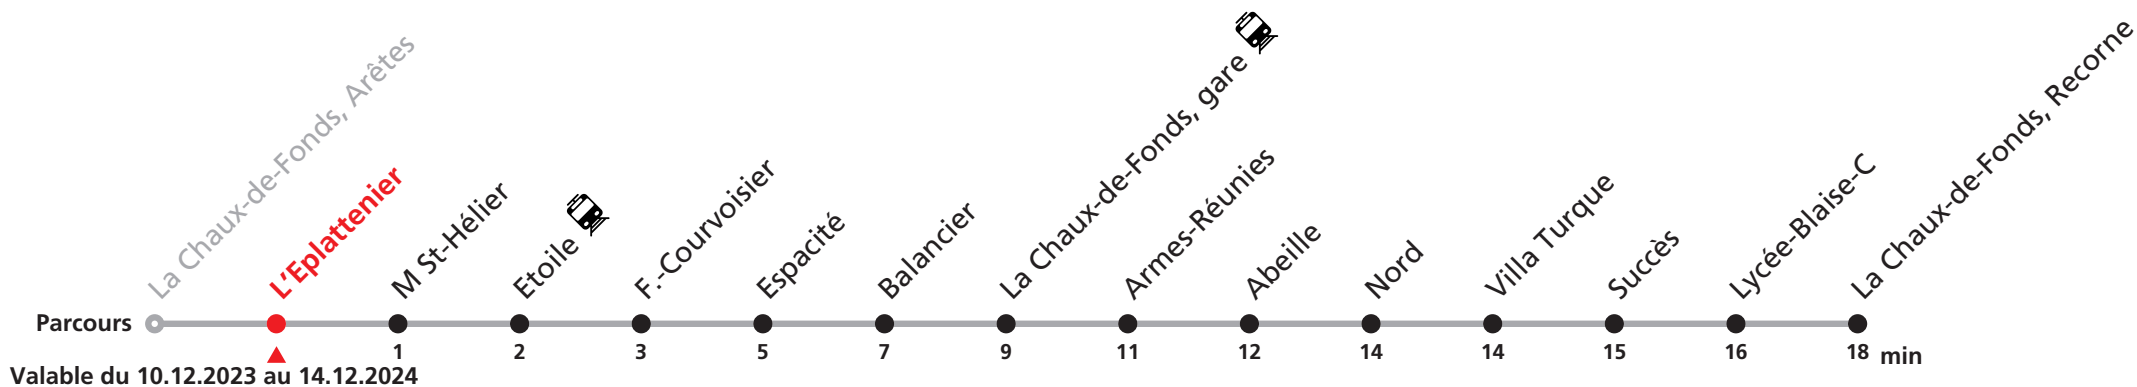

301 La Chaux-de-Fonds Arêtes - gare - Recorne

Heure	Lundi-Vendredi	Samedi	Dimanche et fêtes
5	48		
6	08 18 28 38 48 58	18 48	48
7	08 18 28 38 48 58^a	18 48	18 48
8	08 18 28 38 48 58	18 48	18 48
9	08 18 28 38 48 58	08 18 28 38 48 58	18 48
10	08 18 28 38 48 58	08 18 28 38 48 58	18 48
11	08 18 28 38 48 58	08 18 28 38 48 58	18 48
12	08 18 28 38 48 58	08 18 28 38 48 58	18 48
13	08 18 28 38 48 58	08 18 28 38 48 58	18 48
14	08 18 28 38 48 58	08 18 28 38 48 58	18 48
15	08 18 28 38 48 58	08 18 28 38 48 58	18 48
16	08 18 28 38 48 58	08 18 28 38 48 58	18 48
17	08 18 28 38 48 58	08 18 28 38 48 58	18 48
18	08 18 28 38 48 58	08 18 28 38 48 58	18 48
19	08 18 28 38 48 58	08^b 28 48	18 48
20	08^b 18^b 48	18 48	18 48
21	18 48	18 48	18 48
22	18 48	18 48	18 48
23	18 48^b	18 48^b	18 48^b

Renseignements

a : uniquement pendant les vacances scolaires

jusqu'à La Chaux-de-Fonds, Recorne

uniquement en période scolaire

jusqu'à La Chaux-de-Fonds, gare

b : jusqu'à La Chaux-de-Fonds, gare

VACANCES SCOLAIRES :

21.12.-05.01. | 26-29.02. | 02-12.04. | 10.05. | 08.07.-16.08. | 07.10.-18.10.

FÊTES :

25-26.12. | 01-02.01. | 01.03. | 29.03 | 01.04. | 01.05. | 09.05. | 20.05. | 01.08. | 16.09.

MOBICITÉ :

Bus sur réservation desservant 5 zones périphériques de la ville de La Chaux-de-Fonds en soirée ainsi que les dimanches et fêtes.

Téléchargez l'application mobile.

Informations pour les voyageurs à mobilité réduite sur : transn.ch/voyager-avec-un-handicap.

Nombres de places et transport des bagages limités, réservation obligatoire pour un groupe dès 10 personnes.
Plus d'infos sur www.transn.ch/groupes.