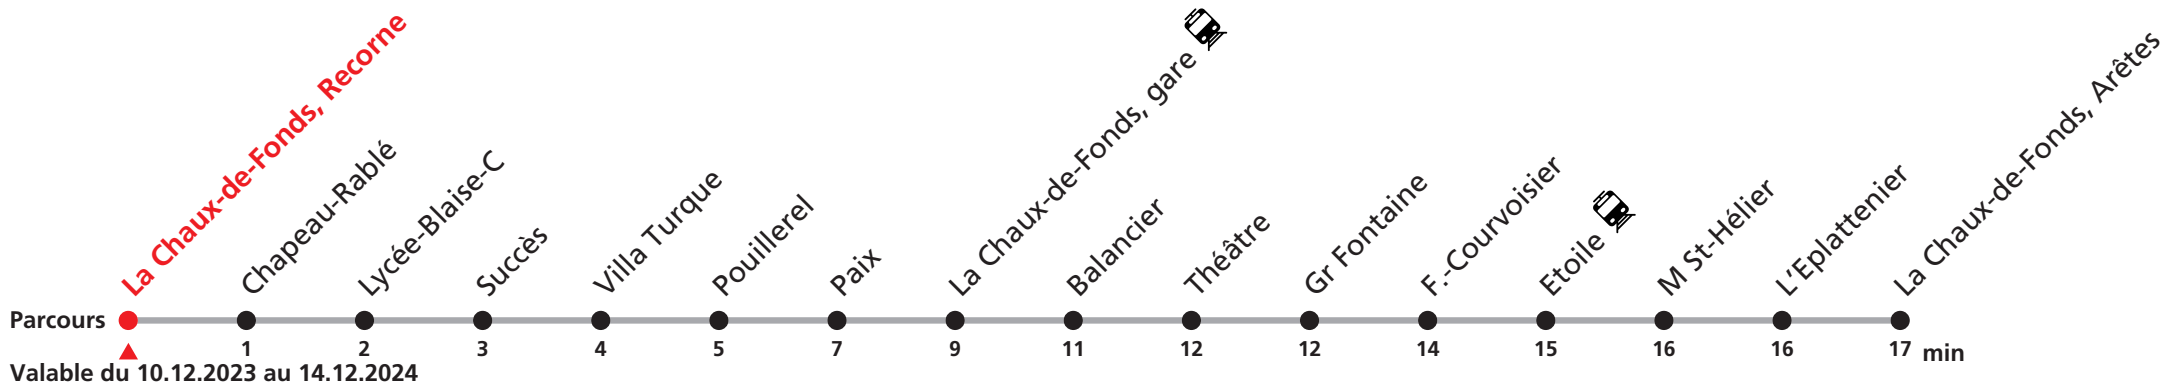

301

La Chaux-de-Fonds Recorne - gare - Arêtes

Heure	Lundi-Vendredi	Samedi	Dimanche et fêtes
5	49		
6	09 19 29 39 49 59	19 49	49
7	09 19 29 39 49 56a 59	19 49	19 49
8	09 19b 29 39 49 59	19 49	19 49
9	09 19 29 39 49 59	09 19 29 39 49 59	19 49
10	09 19 29 39 49 59	09 19 29 39 49 59	19 49
11	09 19 29 39 49 59	09 19 29 39 49 59	19 49
12	09 19 29 39 49 59	09 19 29 39 49 59	19 49
13	09 19 29 39 49 59	09 19 29 39 49 59	19 49
14	09 19 29 39 49 59	09 19 29 39 49 59	19 49
15	09 19 29 39 49 59	09 19 29 39 49 59	19 49
16	09 19 29 39 49 59	09 19 29 39 49 59	19 49
17	09 19 29 39 49 59	09 19 29 39 49 59	19 49
18	09 19 29 39 49 59	09 19 29 39 49 59	19 49
19	09 19 29 39 49 59	09c 29 49	19 49
20	09c 19c 49	19 49	19 49
21	19 49	19 49	19 49
22	19 49	19 49	19 49
23	19 49c	19 49c	19 49c

Renseignements

- a : uniquement en période scolaire jusqu'à La Chaux-de-Fonds, gare
- b : uniquement pendant les vacances scolaires jusqu'à La Chaux-de-Fonds, Arêtes
- uniquement en période scolaire jusqu'à La Chaux-de-Fonds, gare
- c : jusqu'à La Chaux-de-Fonds, gare

VACANCES SCOLAIRES :

21.12.-05.01. | 26-29.02. | 02-12.04. | 10.05. | 08.07.-16.08. | 07.10.-18.10.

FÊTES :

25-26.12. | 01-02.01. | 01.03. | 29.03 | 01.04. | 01.05. | 09.05. | 20.05. | 01.08. | 16.09.

MOBICITÉ :

Bus sur réservation desservant 5 zones périphériques de la ville de La Chaux-de-Fonds en soirée ainsi que les dimanches et fêtes.

Téléchargez l'application mobile.

Informations pour les voyageurs à mobilité réduite sur : [transn.ch/voyager-avec-un-handicap](https://www.transn.ch/voyager-avec-un-handicap).

Nombres de places et transport des bagages limités, réservation obligatoire pour un groupe dès 10 personnes. Plus d'infos sur www.transn.ch/groupes.