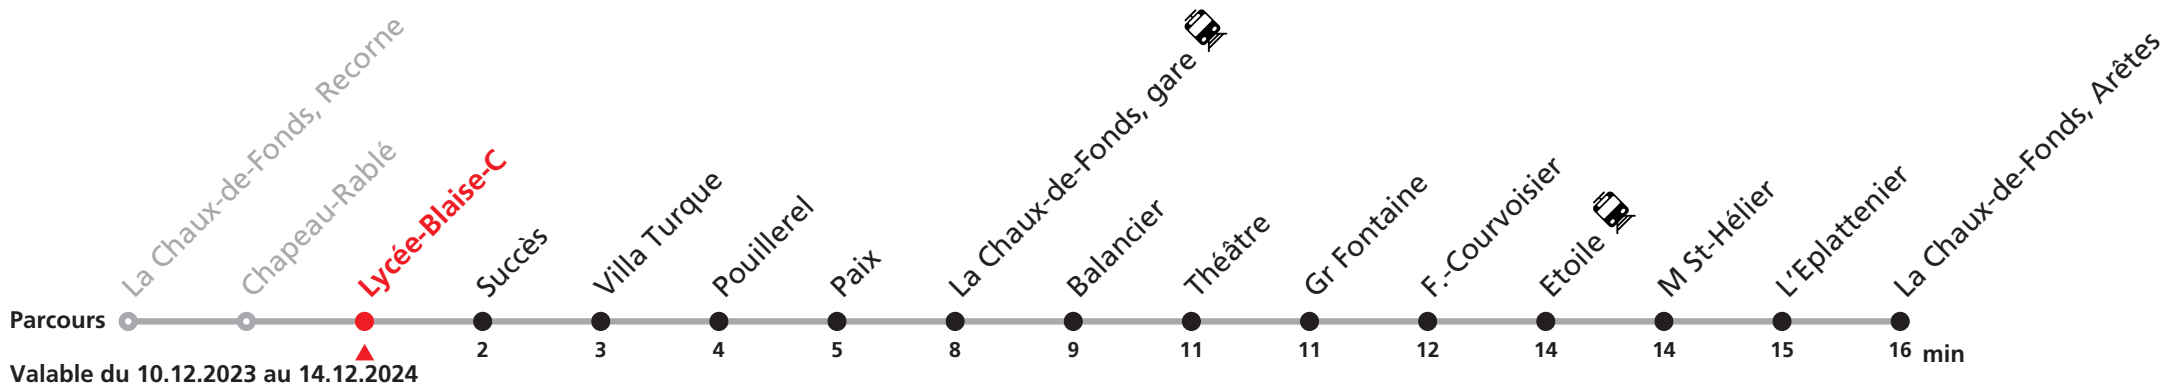

301

La Chaux-de-Fonds Recorne - gare - Arêtes

Heure	Lundi-Vendredi	Samedi	Dimanche et fêtes
5	50		
6	10 20 30 40 50	20 50	50
7	00 10 20 30 40 50 57a	20 50	20 50
8	00 10 20^b 30 40 50	20 50	20 50
9	00 10 20 30 40 50	10 20 30 40 50	20 50
10	00 10 20 30 40 50	00 10 20 30 40 50	20 50
11	00 10 20 30 40 50	00 10 20 30 40 50	20 50
12	00 10 20 30 40 50	00 10 20 30 40 50	20 50
13	00 10 20 30 40 50	00 10 20 30 40 50	20 50
14	00 10 20 30 40 50	00 10 20 30 40 50	20 50
15	00 10 20 30 40 50	00 10 20 30 40 50	20 50
16	00 10 20 30 40 50	00 10 20 30 40 50	20 50
17	00 10 20 30 40 50	00 10 20 30 40 50	20 50
18	00 10 20 30 40 50	00 10 20 30 40 50	20 50
19	00 10 20 30 40 50	00 10^c 30 50	20 50
20	00 10^c 20^c 50	20 50	20 50
21	20 50	20 50	20 50
22	20 50	20 50	20 50
23	20 50^c	20 50^c	20 50^c

Renseignements

- a : uniquement en période scolaire jusqu'à La Chaux-de-Fonds, gare
- b : uniquement pendant les vacances scolaires jusqu'à La Chaux-de-Fonds, Arêtes uniquement en période scolaire jusqu'à La Chaux-de-Fonds, gare
- c : jusqu'à La Chaux-de-Fonds, gare

VACANCES SCOLAIRES :

21.12.-05.01. | 26-29.02. | 02-12.04. | 10.05. | 08.07.-16.08. | 07.10.-18.10.

FÊTES :

25-26.12. | 01-02.01. | 01.03. | 29.03 | 01.04. | 01.05. | 09.05. | 20.05. | 01.08. | 16.09.

MOBICITÉ :

Bus sur réservation desservant 5 zones périphériques de la ville de La Chaux-de-Fonds en soirée ainsi que les dimanches et fêtes.

Téléchargez l'application mobile.

Informations pour les voyageurs à mobilité réduite sur : transn.ch/voyager-avec-un-handicap.

Nombre de places et transport des bagages limités, réservation obligatoire pour un groupe dès 10 personnes. Plus d'infos sur www.transn.ch/groupes.