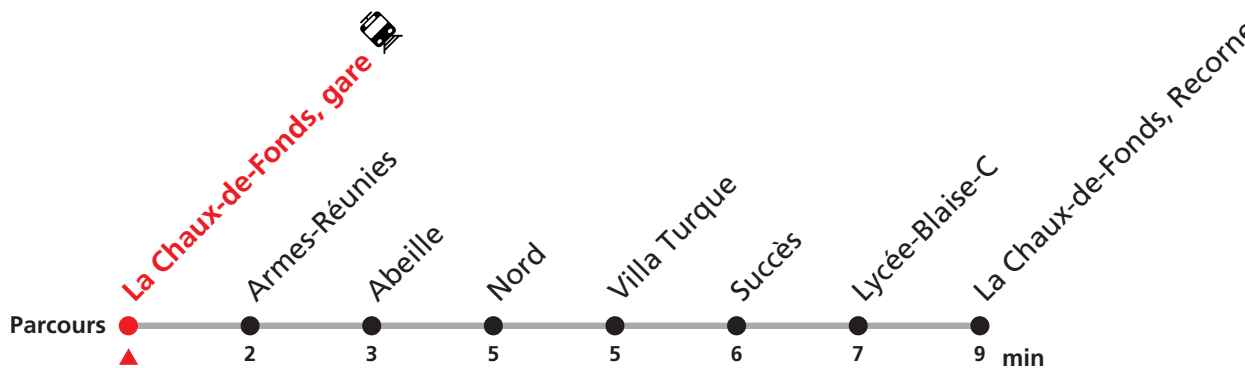

301

La Chaux-de-Fonds Arêtes - gare - Recorne

Valable du 10.12.2023 au 14.12.2024

Heure	Lundi-Vendredi	Samedi	Dimanche et fêtes
5	37 57		
6	07 17 27 37 47 57	02 32	32
7	07 17 27 37 47 57	02 32	02 32
8	07 17 27 37 47 57	02 32 57	02 32
9	07 17 27 37 47 57	07 17 27 37 47 57	02 32
10	07 17 27 37 47 57	07 17 27 37 47 57	02 32
11	07 17 27 37 47 57	07 17 27 37 47 57	02 32
12	07 17 27 37 47 57	07 17 27 37 47 57	02 32
13	07 17 27 37 47 57	07 17 27 37 47 57	02 32
14	07 17 27 37 47 57	07 17 27 37 47 57	02 32
15	07 17 27 37 47 57	07 17 27 37 47 57	02 32
16	07 17 27 37 47 57	07 17 27 37 47 57	02 32
17	07 17 27 37 47 57	07 17 27 37 47 57	02 32
18	07 17 27 37 47 57	07 17 27 37 47 57	02 32
19	07 17 27 37 47 57	07 37	02 32
20	07 32	02 32	02 32
21	02 32	02 32	02 32
22	02 32	02 32	02 32
23	02 37	02 37	02 37

MOBICITÉ :

Bus sur réservation desservant 5 zones périphériques de la ville de La Chaux-de-Fonds en soirée ainsi que les dimanches et fêtes.

Téléchargez l'application mobile.

Informations pour les voyageurs à mobilité réduite sur : transn.ch/voager-avec-un-handicap.

Nombres de places et transport des bagages limités, réservation obligatoire pour un groupe dès 10 personnes.
Plus d'infos sur www.transn.ch/groupes.

301

La Chaux-de-Fonds Arêtes - gare - Recorne

Valable du 10.12.2023 au 14.12.2024