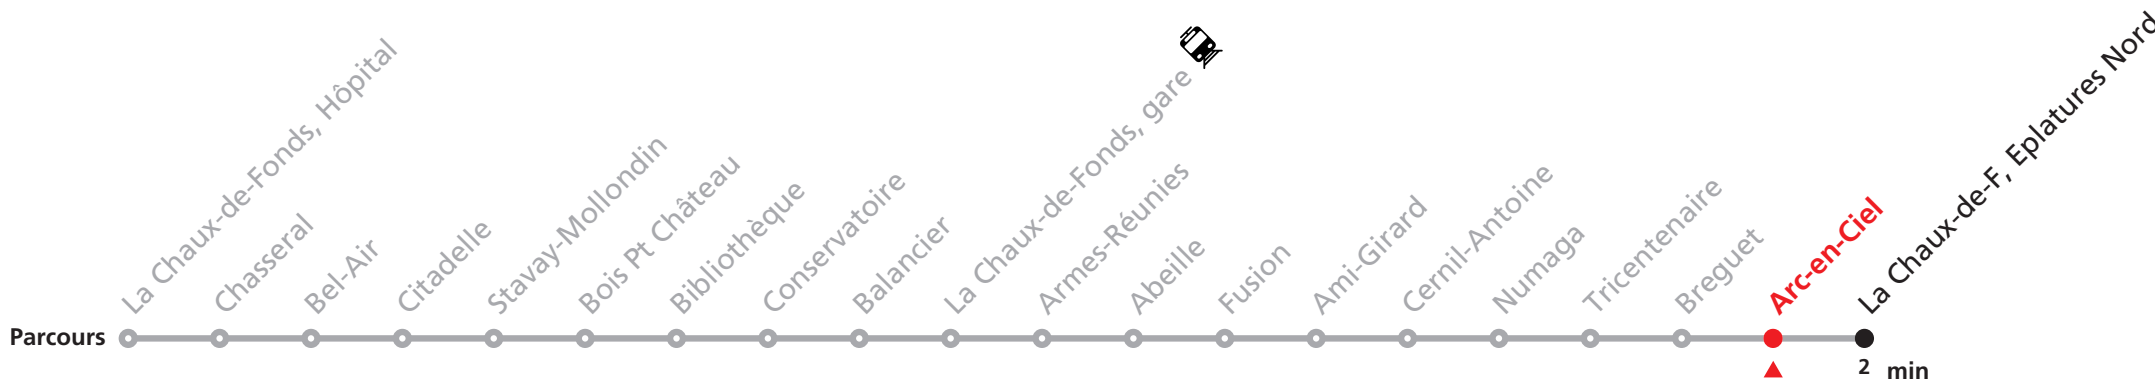

304 La Chaux-de-Fonds Hôpital - gare - Eplatures Nord

Valable du 10.12.2023 au 14.12.2024

Heure	Lundi-Vendredi	Samedi
5	44	
6	04 14 24 34 44 54	39
7	04 14 24 34 44 54	09 39
8	04 14 24 34 44 54	09 39
9	04 14 24 34 44 54	04 14 24 34 44 54
10	04 14 24 34 44 54	04 14 24 34 44 54
11	04 14 24 34 44 54	04 14 24 34 44 54
12	04 14 24 34 44 54	04 14 24 34 44 54
13	04 14 24 34 44 54	04 14 24 34 44 54
14	04 14 24 34 44 54	04 14 24 34 44 54
15	04 14 24 34 44 54	04 14 24 34 44 54
16	04 14 24 34 44 54	04 14 24 34 44 54
17	04 14 24 34 44 54	04 14 24 34 44 54
18	04 14 24 34 44 54	04 14 24 34 44 54
19	04 14 24 34 44 54	04 14
20	04 14	

Hors des heures de desserte de la ligne 304, pour rejoindre le quartier :

- de l'Hôpital, consultez les horaires de la ligne 352.
- des Eplatures, consultez les horaires de la ligne 354.

MOBICITÉ :

Bus sur réservation desservant 5 zones périphériques de la ville de La Chaux-de-Fonds en soirée ainsi que les dimanches et fêtes.