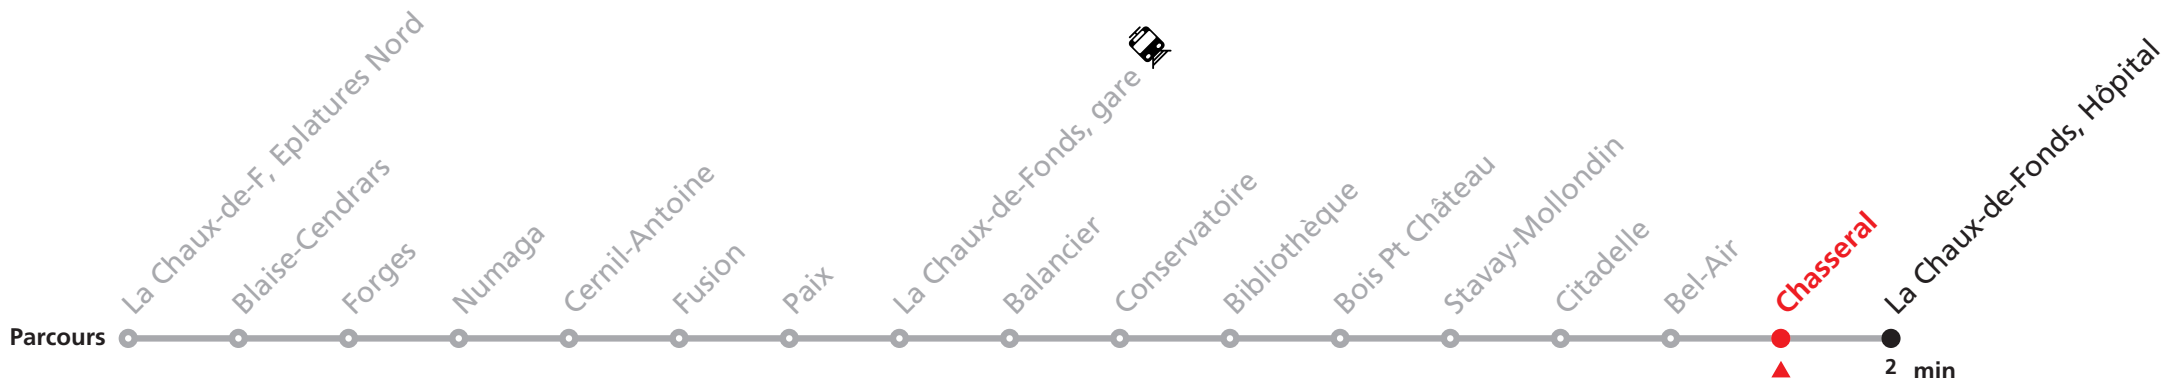

304 La Chaux-de-Fonds Eplatures Nord - gare - Hôpital

Valable du 10.12.2023 au 14.12.2024

Heure	Lundi-Vendredi	Samedi
5	44	
6	04 14 24 34 44 54	09 39
7	04 14 24 34 44 54	09 39
8	04 14 14a 24 34 44 54	09 39
9	04 14 24 34 44 54	04 14 24 34 44 54
10	04 14 24 34 44 54	04 14 24 34 44 54
11	04 14 24 34 44 54	04 14 24 34 44 54
12	04 14 24 34 44 54	04 14 24 34 44 54
13	04 14 24 34 44 54	04 14 24 34 44 54
14	04 14 24 34 44 54	04 14 24 34 44 54
15	04 14 24 34 44 54	04 14 24 34 44 54
16	04 14 24 34 44 54	04 14 24 34 44 54
17	04 14 24 34 44 54	04 14 24 34 44 54
18	04 14 24 34 44 54	04 14 24 34 44 54
19	04 14 24 34 44 54	04 14
20	04 14	

25-26.12. | 01-02.01. | 01.03. | 29.03 | 01.04. | 01.05. | 09.05. | 20.05. | 01.08. | 16.09.

Hors des heures de desserte de la ligne 304, pour rejoindre le quartier :

- de l'Hôpital, consultez les horaires de la ligne 352.
- des Eplatures, consultez les horaires de la ligne 354.

MOBICITÉ :

Bus sur réservation desservant 5 zones périphériques de la ville de La Chaux-de-Fonds en soirée ainsi que les dimanches et fêtes.

Téléchargez l'application mobile.

Informations pour les voyageurs à mobilité réduite sur : transn.ch/voyager-avec-un-handicap.