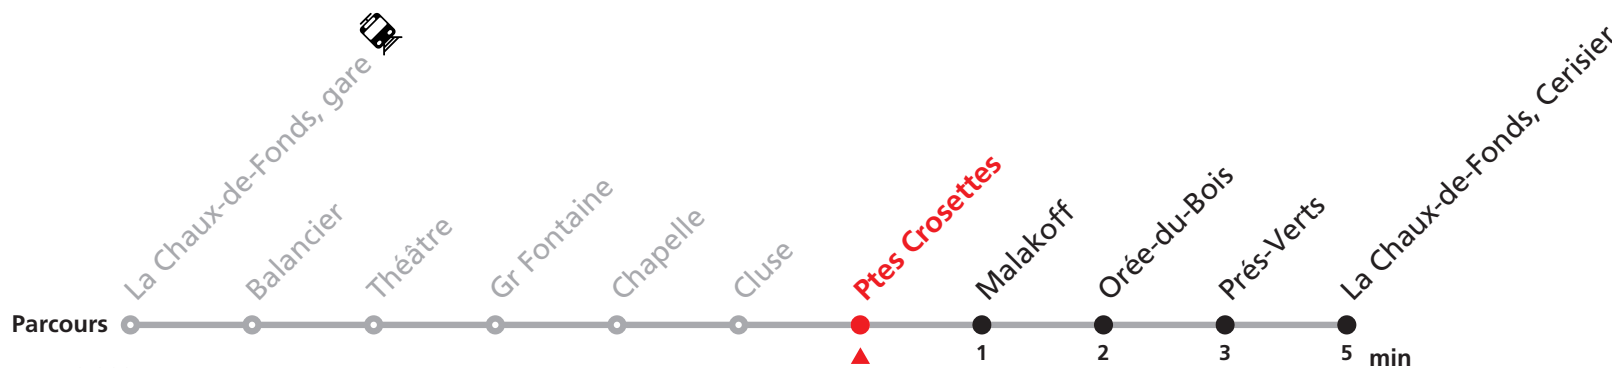

311 La Chaux-de-Fonds gare - Cerisier

Valable du 10.12.2023 au 14.12.2024

| Heure | Lundi-Vendredi | Samedi |
|-------|----------------|--------|
| 5 | 50 | |
| 6 | 10 37 52 | 37 |
| 7 | 07 22 37 52 | 37 |
| 8 | 07 22 37 52 | 07 37 |
| 9 | 07 37 | 07 37 |
| 10 | 07 37 | 07 37 |
| 11 | 07 37 52 | 07 37 |
| 12 | 07 22 37 52 | 07 37 |
| 13 | 07 22 37 52 | 07 37 |
| 14 | 07 37 | 07 37 |
| 15 | 07 37 52 | 07 37 |
| 16 | 07 22 37 52 | 07 37 |
| 17 | 07 22 37 52 | 07 37 |
| 18 | 07 37 | |