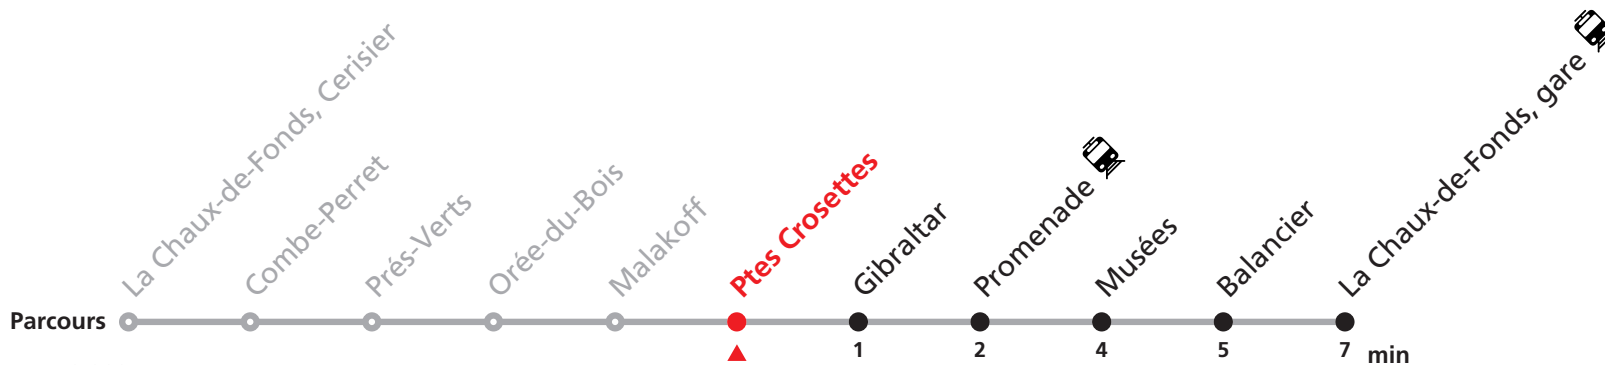

311 La Chaux-de-Fonds Cerisier - gare

Valable du 10.12.2023 au 14.12.2024

Heure	Lundi-Vendredi	Samedi
5	48 58	
6	20 35 50	45
7	05 20 35 50	45
8	05 20 35 50	15 45
9	05 20 50	15 45
10	20 50	15 45
11	20 35 50	15 45
12	05 20 35 50	15 45
13	05 20 35 50	15 45
14	05 20 50	15 45
15	20 50	15 45
16	05 20 35 50	15 45
17	05 20 35 50	15 45
18	05 20 50	

Renseignements

Ne circule pas le dimanche et durant les fêtes.

FÊTES :

25-26.12. | 01-02.01. | 01.03. | 29.03 | 01.04. | 01.05. | 09.05. | 20.05. | 01.08. | 16.09.

MOBICITÉ :

Bus sur réservation desservant 5 zones périphériques de la ville de La Chaux-de-Fonds en soirée ainsi que les dimanches et fêtes.

Téléchargez l'application mobile.

Informations pour les voyageurs à mobilité réduite sur : transn.ch/voyager-avec-un-handicap.

Nombre de places et transport des bagages limités, réservation obligatoire pour groupe dès 10 personnes.
Plus d'infos sur www.transn.ch/groupes.