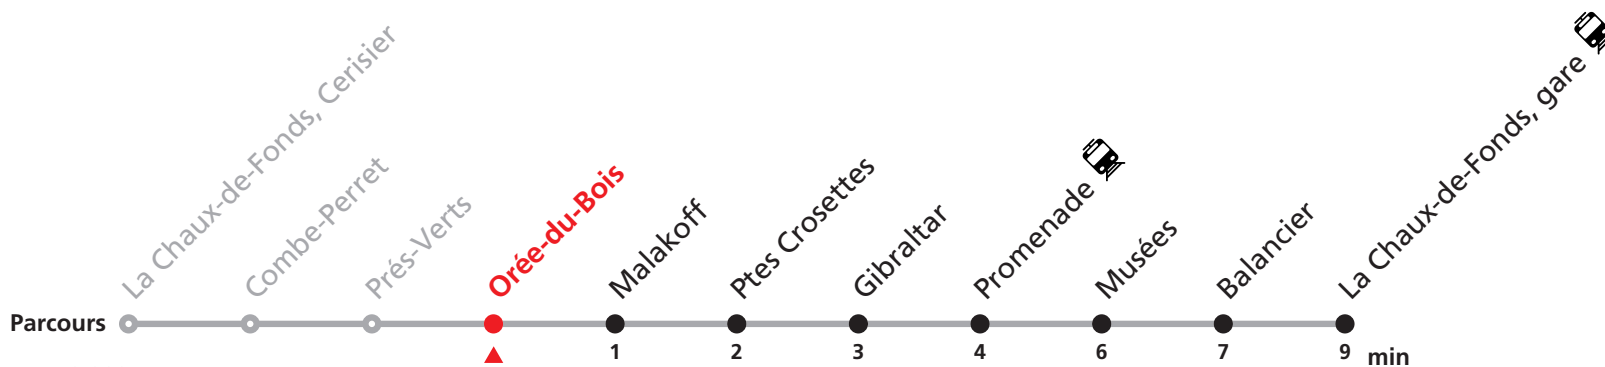

311 La Chaux-de-Fonds Cerisier - gare

Valable du 10.12.2023 au 14.12.2024

Heure	Lundi-Vendredi	Samedi
5	46 56	
6	18 33 48	43
7	03 18 33 48	43
8	03 18 33 48	13 43
9	03 18 48	13 43
10	18 48	13 43
11	18 33 48	13 43
12	03 18 33 48	13 43
13	03 18 33 48	13 43
14	03 18 48	13 43
15	18 48	13 43
16	03 18 33 48	13 43
17	03 18 33 48	13 43
18	03 18 48	

Renseignements

Ne circule pas le dimanche et durant les fêtes.

FÊTES :

25-26.12. | 01-02.01. | 01.03. | 29.03 | 01.04. | 01.05. | 09.05. | 20.05. | 01.08. | 16.09.

MOBICITÉ :

Bus sur réservation desservant 5 zones périphériques de la ville de La Chaux-de-Fonds en soirée ainsi que les dimanches et fêtes.

Téléchargez l'application mobile.

Informations pour les voyageurs à mobilité réduite sur : transn.ch/voyager-avec-un-handicap.

Nombre de places et transport des bagages limités, réservation obligatoire pour groupe dès 10 personnes.
Plus d'infos sur www.transn.ch/groupes.