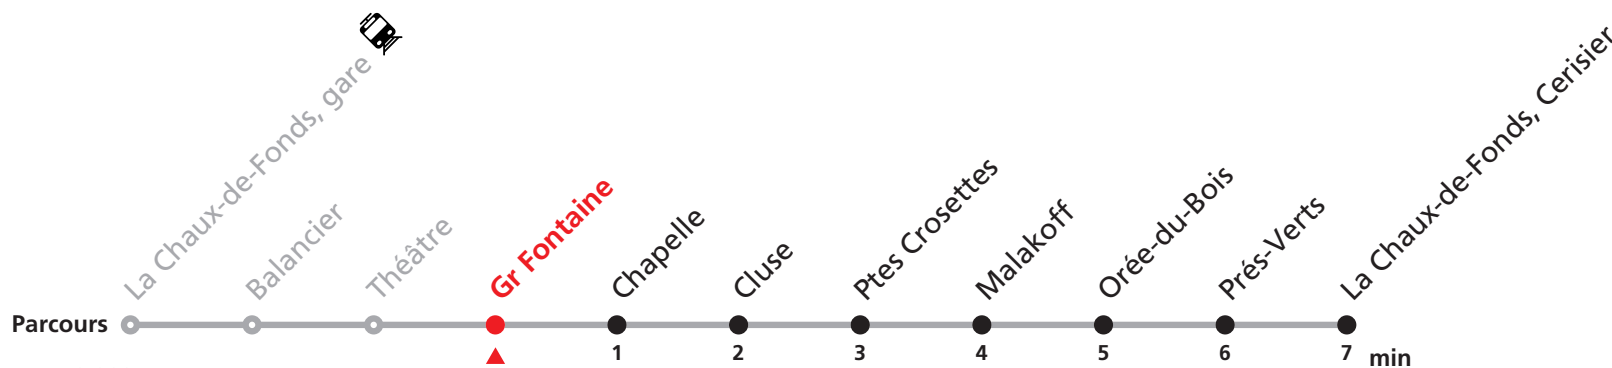

311 La Chaux-de-Fonds gare - Cerisier

Valable du 10.12.2023 au 14.12.2024

Heure	Lundi-Vendredi	Samedi
5	48	
6	08 35 50	35
7	05 20 35 50	35
8	05 20 35 50	05 35
9	05 35	05 35
10	05 35	05 35
11	05 35 50	05 35
12	05 20 35 50	05 35
13	05 20 35 50	05 35
14	05 35	05 35
15	05 35 50	05 35
16	05 20 35 50	05 35
17	05 20 35 50	05 35
18	05 35	

Renseignements

Ne circule pas le dimanche et durant les fêtes.

FÊTES :

25-26.12. | 01-02.01. | 01.03. | 29.03 | 01.04. | 01.05. | 09.05. | 20.05. | 01.08. | 16.09.

MOBICITÉ :

Bus sur réservation desservant 5 zones périphériques de la ville de La Chaux-de-Fonds en soirée ainsi que les dimanches et fêtes.

Téléchargez l'application mobile.

Informations pour les voyageurs à mobilité réduite sur : transn.ch/voyager-avec-un-handicap.

Nombre de places et transport des bagages limités, réservation obligatoire pour groupe dès 10 personnes.
Plus d'infos sur www.transn.ch/groupes.