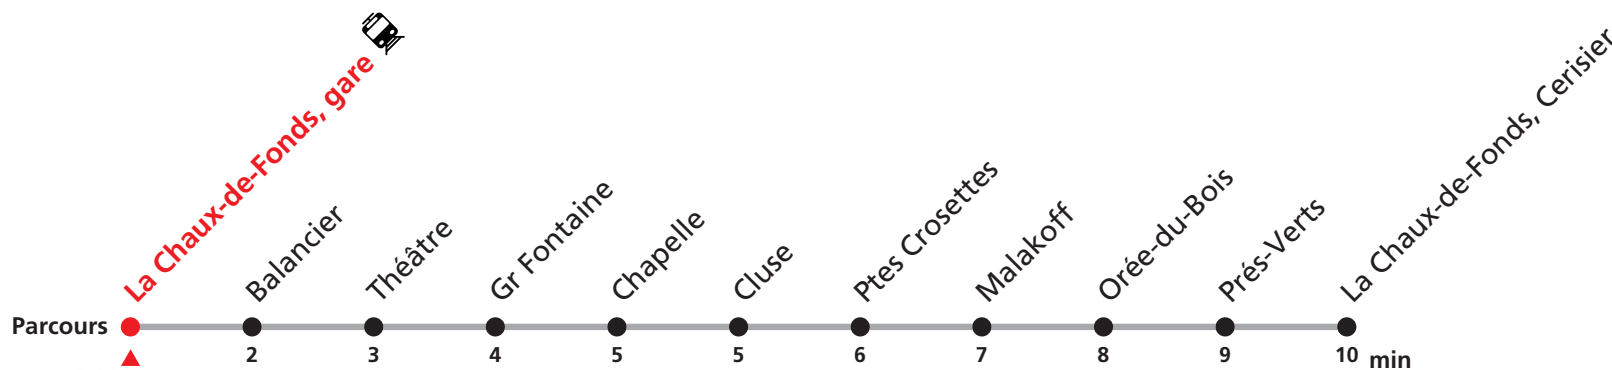

311 La Chaux-de-Fonds gare - Cerisier

Valable du 10.12.2023 au 14.12.2024

| Heure | Lundi-Vendredi | Samedi |
|-------|----------------|--------|
| 5 | 45 | |
| 6 | 05 32 47 | 32 |
| 7 | 02 17 32 47 | 32 |
| 8 | 02 17 32 47 | 02 32 |
| 9 | 02 32 | 02 32 |
| 10 | 02 32 | 02 32 |
| 11 | 02 32 47 | 02 32 |
| 12 | 02 17 32 47 | 02 32 |
| 13 | 02 17 32 47 | 02 32 |
| 14 | 02 32 | 02 32 |
| 15 | 02 32 47 | 02 32 |
| 16 | 02 17 32 47 | 02 32 |
| 17 | 02 17 32 47 | 02 32 |
| 18 | 02 32 | |