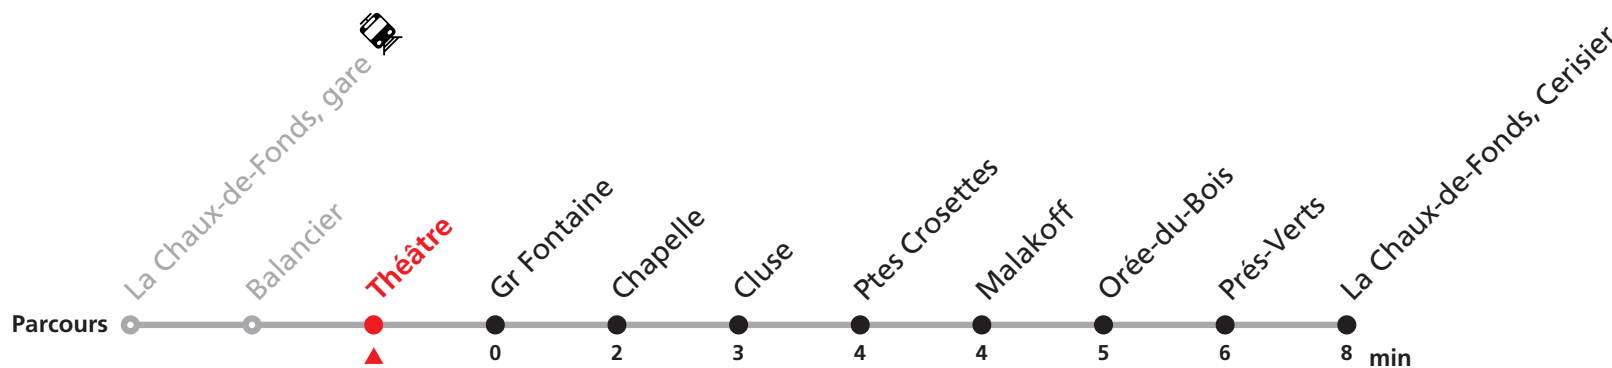

311 La Chaux-de-Fonds gare - Cerisier

Valable du 10.12.2023 au 14.12.2024

Heure	Lundi-Vendredi	Samedi
5	47	
6	07 34 49	34
7	04 19 34 49	34
8	04 19 34 49	04 34
9	04 34	04 34
10	04 34	04 34
11	04 34 49	04 34
12	04 19 34 49	04 34
13	04 19 34 49	04 34
14	04 34	04 34
15	04 34 49	04 34
16	04 19 34 49	04 34
17	04 19 34 49	04 34
18	04 34	

Renseignements

Ne circule pas le dimanche et durant les fêtes.

FÊTES :

25-26.12. | 01-02.01. | 01.03. | 29.03 | 01.04. | 01.05. | 09.05. | 20.05. | 01.08. | 16.09.

MOBICITÉ :

Bus sur réservation desservant 5 zones périphériques de la ville de La Chaux-de-Fonds en soirée ainsi que les dimanches et fêtes.

Téléchargez l'application mobile.

Informations pour les voyageurs à mobilité réduite sur : transn.ch/voyager-avec-un-handicap.

Nombre de places et transport des bagages limités, réservation obligatoire pour groupe dès 10 personnes.
Plus d'infos sur www.transn.ch/groupes.