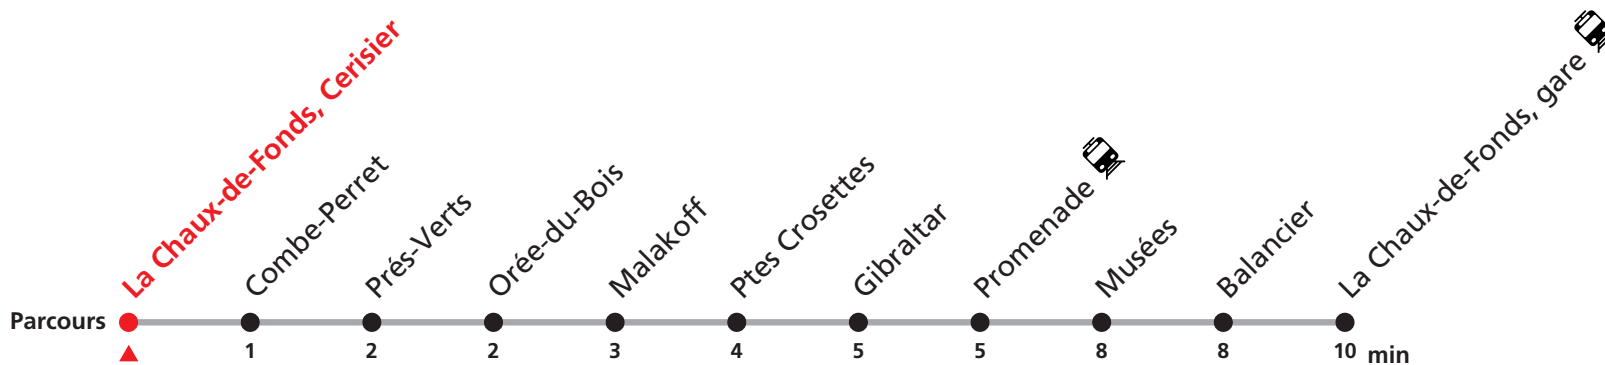

311 La Chaux-de-Fonds Cerisier - gare

Valable du 10.12.2023 au 14.12.2024

Heure	Lundi-Vendredi	Samedi
5	45 55	
6	17 32 47	42
7	02 17 32 47	42
8	02 17 32 47	12 42
9	02 17 47	12 42
10	17 47	12 42
11	17 32 47	12 42
12	02 17 32 47	12 42
13	02 17 32 47	12 42
14	02 17 47	12 42
15	17 47	12 42
16	02 17 32 47	12 42
17	02 17 32 47	12 42
18	02 17 47	

Renseignements

Ne circule pas le dimanche et durant les fêtes.

FÊTES :

25-26.12. | 01-02.01. | 01.03. | 29.03 | 01.04. | 01.05. | 09.05. | 20.05. | 01.08. | 16.09.

MOBICITÉ :

Bus sur réservation desservant 5 zones périphériques de la ville de La Chaux-de-Fonds en soirée ainsi que les dimanches et fêtes.

Téléchargez l'application mobile.

Informations pour les voyageurs à mobilité réduite sur : transn.ch/voyager-avec-un-handicap.

Nombre de places et transport des bagages limités, réservation obligatoire pour groupe dès 10 personnes.
Plus d'infos sur www.transn.ch/groupes.