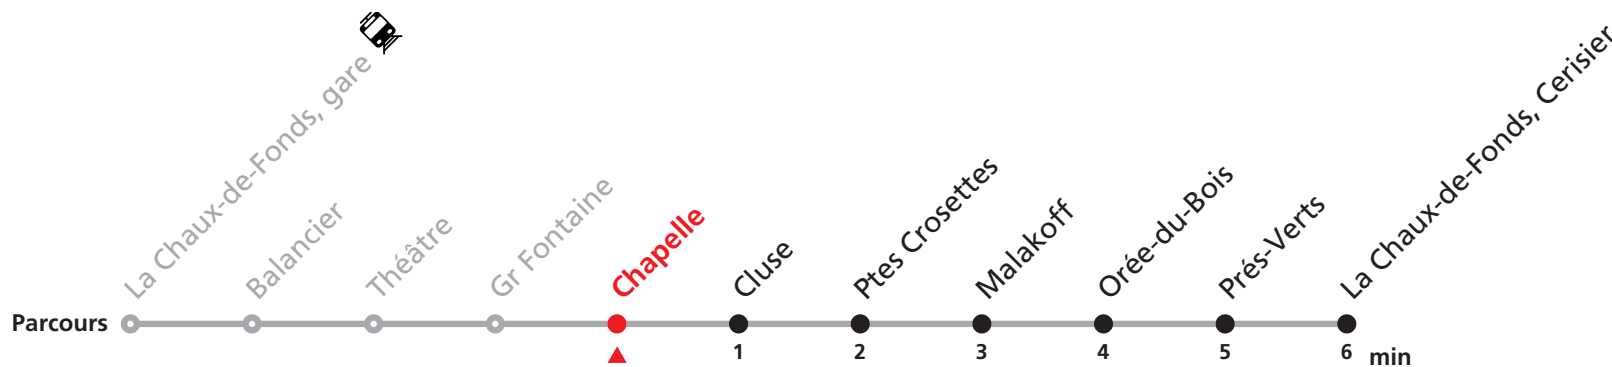

311 La Chaux-de-Fonds gare - Cerisier

Valable du 10.12.2023 au 14.12.2024

Heure	Lundi-Vendredi	Samedi
5	49	
6	09 36 51	36
7	06 21 36 51	36
8	06 21 36 51	06 36
9	06 36	06 36
10	06 36	06 36
11	06 36 51	06 36
12	06 21 36 51	06 36
13	06 21 36 51	06 36
14	06 36	06 36
15	06 36 51	06 36
16	06 21 36 51	06 36
17	06 21 36 51	06 36
18	06 36	

Renseignements

Ne circule pas le dimanche et durant les fêtes.

FÊTES :

25-26.12. | 01-02.01. | 01.03. | 29.03 | 01.04. | 01.05. | 09.05. | 20.05. | 01.08. | 16.09.

MOBICITÉ :

Bus sur réservation desservant 5 zones périphériques de la ville de La Chaux-de-Fonds en soirée ainsi que les dimanches et fêtes.

Téléchargez l'application mobile.

Informations pour les voyageurs à mobilité réduite sur : [transn.ch/voyager-avec-un-handicap](https://www.transn.ch/voyager-avec-un-handicap).

Nombre de places et transport des bagages limités, réservation obligatoire pour groupe dès 10 personnes.
Plus d'infos sur www.transn.ch/groupes.