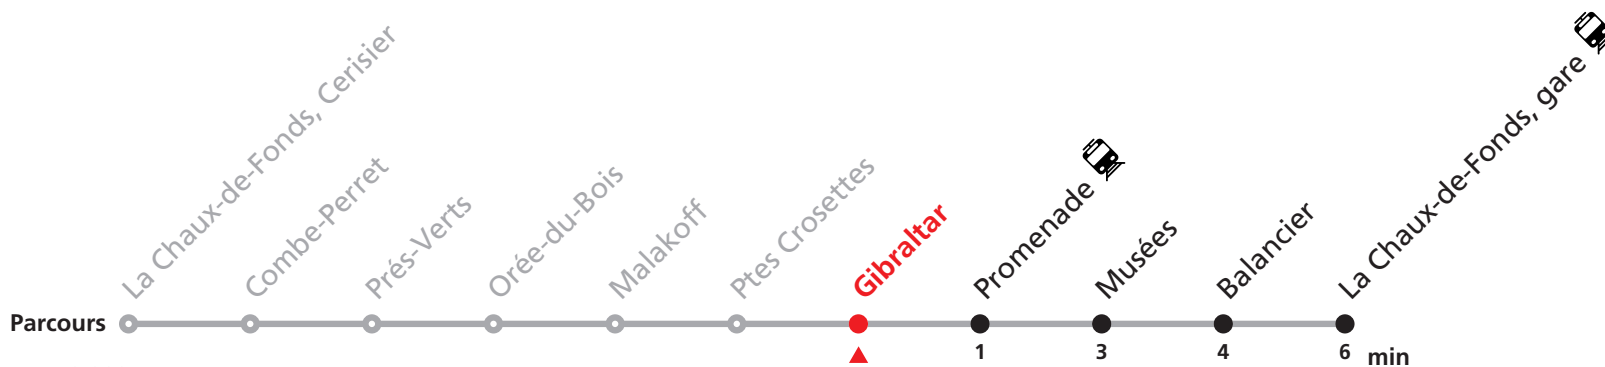

311 La Chaux-de-Fonds Cerisier - gare

Valable du 10.12.2023 au 14.12.2024

Heure	Lundi-Vendredi	Samedi
5	49 59	
6	21 36 51	46
7	06 21 36 51	46
8	06 21 36 51	16 46
9	06 21 51	16 46
10	21 51	16 46
11	21 36 51	16 46
12	06 21 36 51	16 46
13	06 21 36 51	16 46
14	06 21 51	16 46
15	21 51	16 46
16	06 21 36 51	16 46
17	06 21 36 51	16 46
18	06 21 51	

Renseignements

Ne circule pas le dimanche et durant les fêtes.

FÊTES :

25-26.12. | 01-02.01. | 01.03. | 29.03 | 01.04. | 01.05. | 09.05. | 20.05. | 01.08. | 16.09.

MOBICITÉ :

Bus sur réservation desservant 5 zones périphériques de la ville de La Chaux-de-Fonds en soirée ainsi que les dimanches et fêtes.

Téléchargez l'application mobile.

Informations pour les voyageurs à mobilité réduite sur : transn.ch/voyager-avec-un-handicap.

Nombre de places et transport des bagages limités, réservation obligatoire pour groupe dès 10 personnes.
Plus d'infos sur www.transn.ch/groupes.