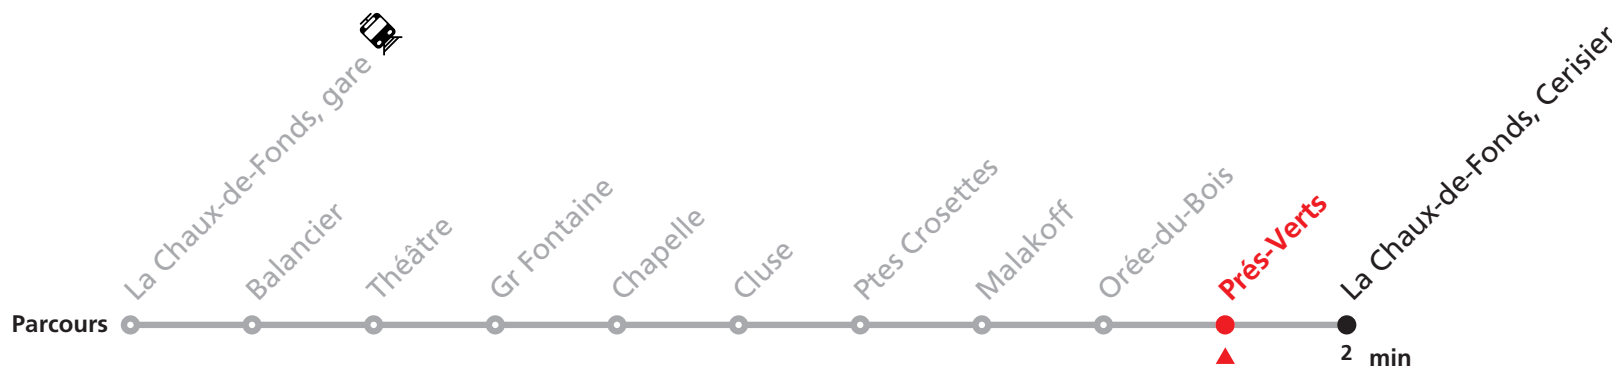

311 La Chaux-de-Fonds gare - Cerisier

Valable du 10.12.2023 au 14.12.2024

| Heure | Lundi-Vendredi | Samedi |
|-------|----------------|--------|
| 5 | 53 | |
| 6 | 13 40 55 | 40 |
| 7 | 10 25 40 55 | 40 |
| 8 | 10 25 40 55 | 10 40 |
| 9 | 10 40 | 10 40 |
| 10 | 10 40 | 10 40 |
| 11 | 10 40 55 | 10 40 |
| 12 | 10 25 40 55 | 10 40 |
| 13 | 10 25 40 55 | 10 40 |
| 14 | 10 40 | 10 40 |
| 15 | 10 40 55 | 10 40 |
| 16 | 10 25 40 55 | 10 40 |
| 17 | 10 25 40 55 | 10 40 |
| 18 | 10 40 | |