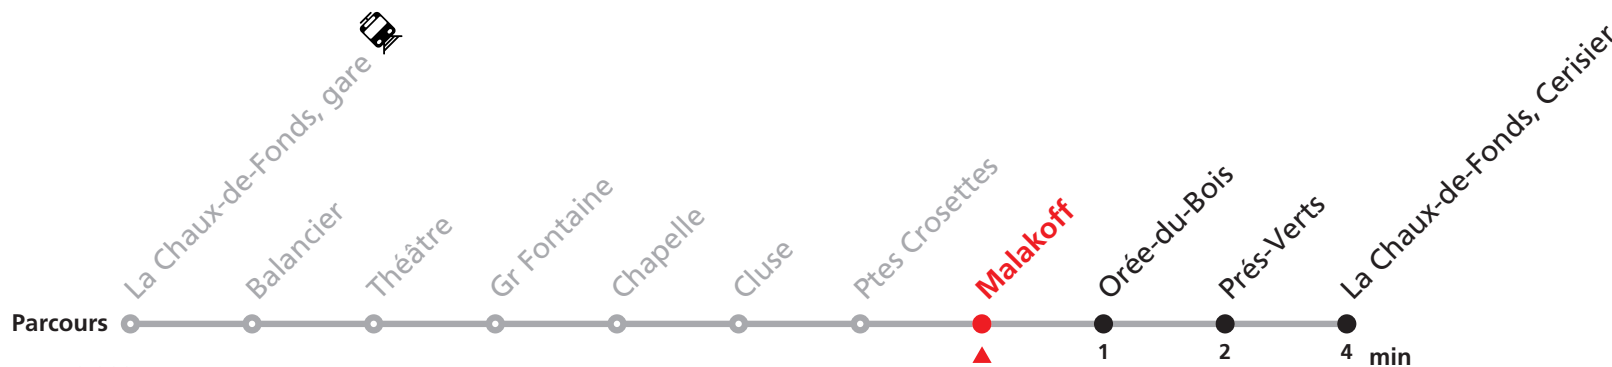

311 La Chaux-de-Fonds gare - Cerisier

Valable du 10.12.2023 au 14.12.2024

Heure	Lundi-Vendredi	Samedi
5	51	
6	11 38 53	38
7	08 23 38 53	38
8	08 23 38 53	08 38
9	08 38	08 38
10	08 38	08 38
11	08 38 53	08 38
12	08 23 38 53	08 38
13	08 23 38 53	08 38
14	08 38	08 38
15	08 38 53	08 38
16	08 23 38 53	08 38
17	08 23 38 53	08 38
18	08 38	

Renseignements

Ne circule pas le dimanche et durant les fêtes.

FÊTES :

25-26.12. | 01-02.01. | 01.03. | 29.03 | 01.04. | 01.05. | 09.05. | 20.05. | 01.08. | 16.09.

MOBICITÉ :

Bus sur réservation desservant 5 zones périphériques de la ville de La Chaux-de-Fonds en soirée ainsi que les dimanches et fêtes.

Téléchargez l'application mobile.

Informations pour les voyageurs à mobilité réduite sur : transn.ch/voyager-avec-un-handicap.

Nombre de places et transport des bagages limités, réservation obligatoire pour groupe dès 10 personnes.
Plus d'infos sur www.transn.ch/groupes.