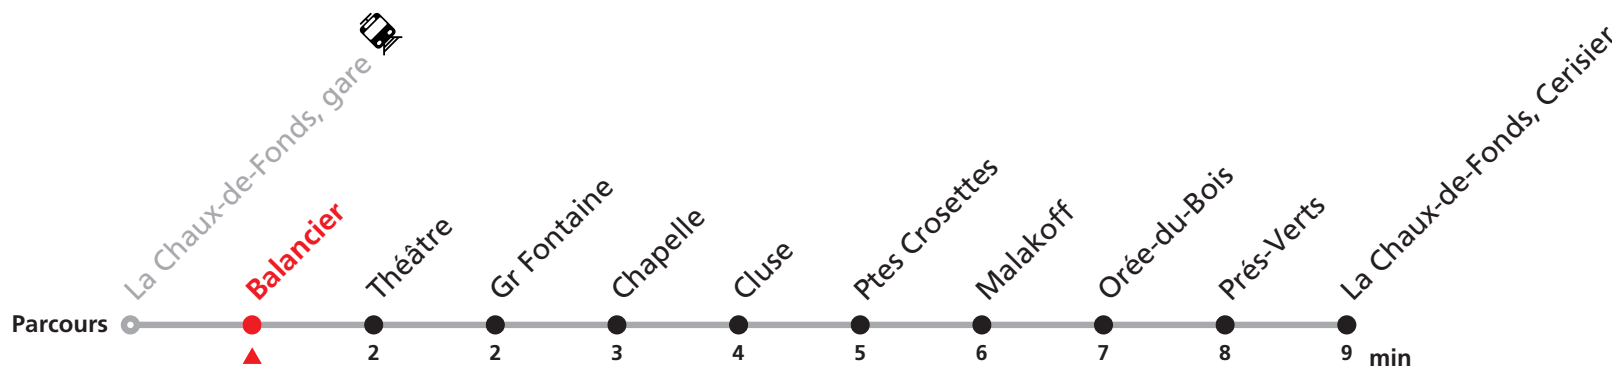

311 La Chaux-de-Fonds gare - Cerisier

Valable du 10.12.2023 au 14.12.2024

Heure	Lundi-Vendredi	Samedi
5	46	
6	06 33 48	33
7	03 18 33 48	33
8	03 18 33 48	03 33
9	03 33	03 33
10	03 33	03 33
11	03 33 48	03 33
12	03 18 33 48	03 33
13	03 18 33 48	03 33
14	03 33	03 33
15	03 33 48	03 33
16	03 18 33 48	03 33
17	03 18 33 48	03 33
18	03 33	

Renseignements

Ne circule pas le dimanche et durant les fêtes.

FÊTES :

25-26.12. | 01-02.01. | 01.03. | 29.03 | 01.04. | 01.05. | 09.05. | 20.05. | 01.08. | 16.09.

MOBICITÉ :

Bus sur réservation desservant 5 zones périphériques de la ville de La Chaux-de-Fonds en soirée ainsi que les dimanches et fêtes.

Téléchargez l'application mobile.

Informations pour les voyageurs à mobilité réduite sur : transn.ch/voyager-avec-un-handicap.

Nombre de places et transport des bagages limités, réservation obligatoire pour groupe dès 10 personnes.
Plus d'infos sur www.transn.ch/groupes.