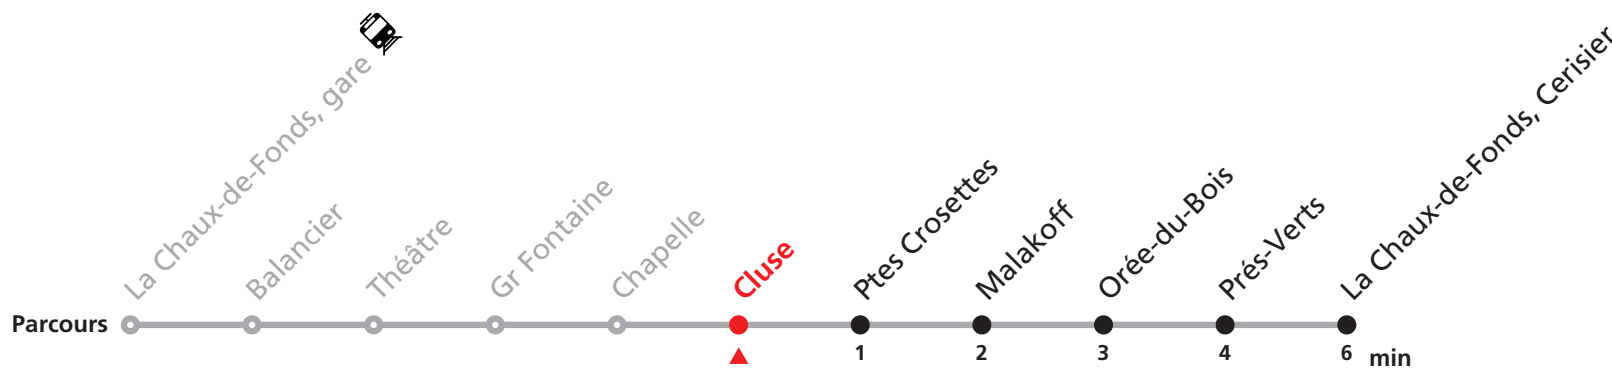

311 La Chaux-de-Fonds gare - Cerisier

Valable du 10.12.2023 au 14.12.2024

Heure	Lundi-Vendredi	Samedi
5	49	
6	09 36 51	36
7	06 21 36 51	36
8	06 21 36 51	06 36
9	06 36	06 36
10	06 36	06 36
11	06 36 51	06 36
12	06 21 36 51	06 36
13	06 21 36 51	06 36
14	06 36	06 36
15	06 36 51	06 36
16	06 21 36 51	06 36
17	06 21 36 51	06 36
18	06 36	

Renseignements

Ne circule pas le dimanche et durant les fêtes.

FÊTES :

25-26.12. | 01-02.01. | 01.03. | 29.03 | 01.04. | 01.05. | 09.05. | 20.05. | 01.08. | 16.09.

MOBICITÉ :

Bus sur réservation desservant 5 zones périphériques de la ville de La Chaux-de-Fonds en soirée ainsi que les dimanches et fêtes.

Téléchargez l'application mobile.

Informations pour les voyageurs à mobilité réduite sur : [transn.ch/voyager-avec-un-handicap](https://www.transn.ch/voyager-avec-un-handicap).

Nombre de places et transport des bagages limités, réservation obligatoire pour groupe dès 10 personnes.
Plus d'infos sur www.transn.ch/groupes.