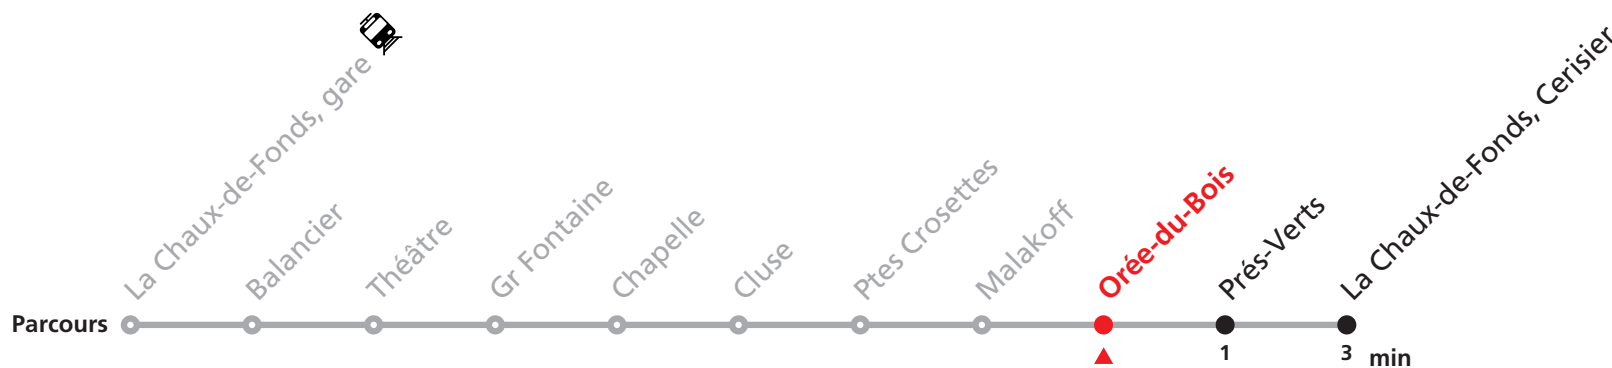

311 La Chaux-de-Fonds gare - Cerisier

Valable du 10.12.2023 au 14.12.2024

| Heure | Lundi-Vendredi | Samedi |
|-------|----------------|--------|
| 5 | 52 | |
| 6 | 12 39 54 | 39 |
| 7 | 09 24 39 54 | 39 |
| 8 | 09 24 39 54 | 09 39 |
| 9 | 09 39 | 09 39 |
| 10 | 09 39 | 09 39 |
| 11 | 09 39 54 | 09 39 |
| 12 | 09 24 39 54 | 09 39 |
| 13 | 09 24 39 54 | 09 39 |
| 14 | 09 39 | 09 39 |
| 15 | 09 39 54 | 09 39 |
| 16 | 09 24 39 54 | 09 39 |
| 17 | 09 24 39 54 | 09 39 |
| 18 | 09 39 | |