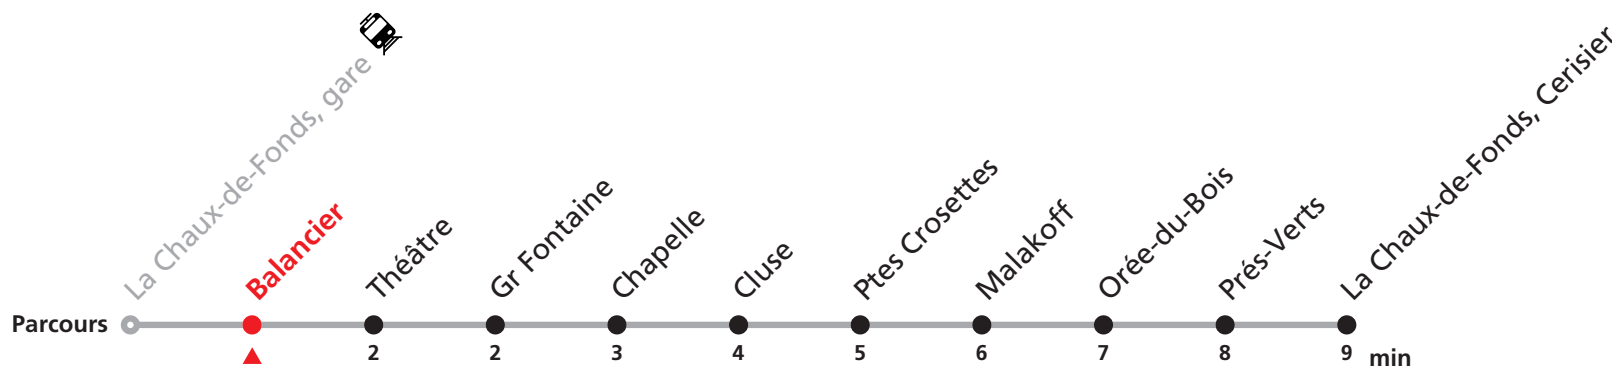

# 311 La Chaux-de-Fonds gare - Cerisier

Valable du 10.12.2023 au 14.12.2024

Heure	Lundi-Vendredi	Samedi
5	46	
6	06 33 48	33
7	03 18 33 48	33
8	03 18 33 48	03 33
9	03 33	03 33
10	03 33	03 33
11	03 33 48	03 33
12	03 18 33 48	03 33
13	03 18 33 48	03 33
14	03 33	03 33
15	03 33 48	03 33
16	03 18 33 48	03 33
17	03 18 33 48	03 33
18	03 33	

## Renseignements

*Ne circule pas le dimanche et durant les fêtes.*