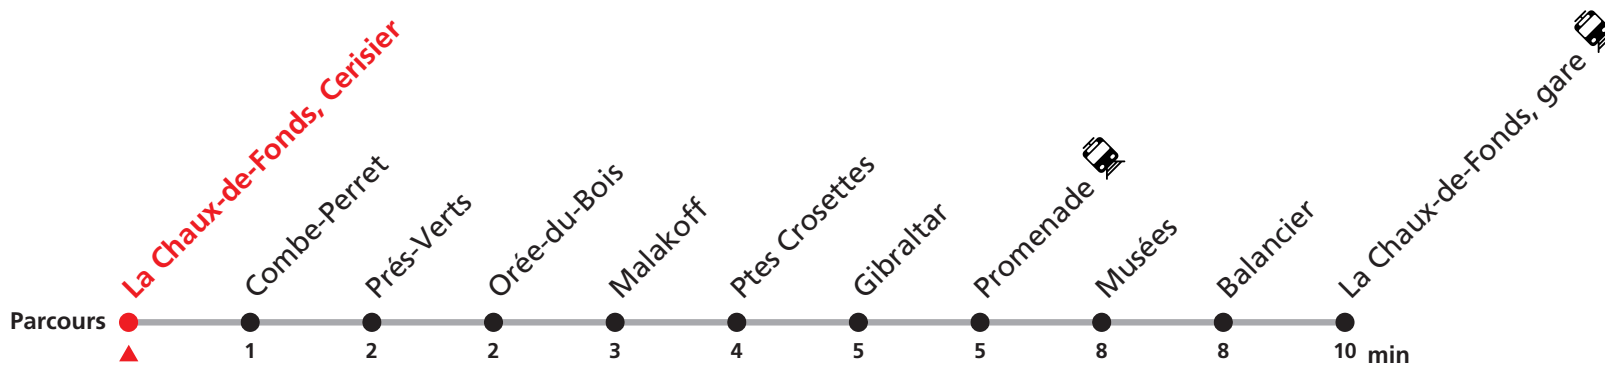

# 311 La Chaux-de-Fonds Cerisier - gare

Valable du 10.12.2023 au 14.12.2024

| Heure | Lundi-Vendredi | Samedi |
|-------|----------------|--------|
| 5     | 45 55          |        |
| 6     | 17 32 47       | 42     |
| 7     | 02 17 32 47    | 42     |
| 8     | 02 17 32 47    | 12 42  |
| 9     | 02 17 47       | 12 42  |
| 10    | 17 47          | 12 42  |
| 11    | 17 32 47       | 12 42  |
| 12    | 02 17 32 47    | 12 42  |
| 13    | 02 17 32 47    | 12 42  |
| 14    | 02 17 47       | 12 42  |
| 15    | 17 47          | 12 42  |
| 16    | 02 17 32 47    | 12 42  |
| 17    | 02 17 32 47    | 12 42  |
| 18    | 02 17 47       |        |

## Renseignements

*Ne circule pas le dimanche et durant les fêtes.*