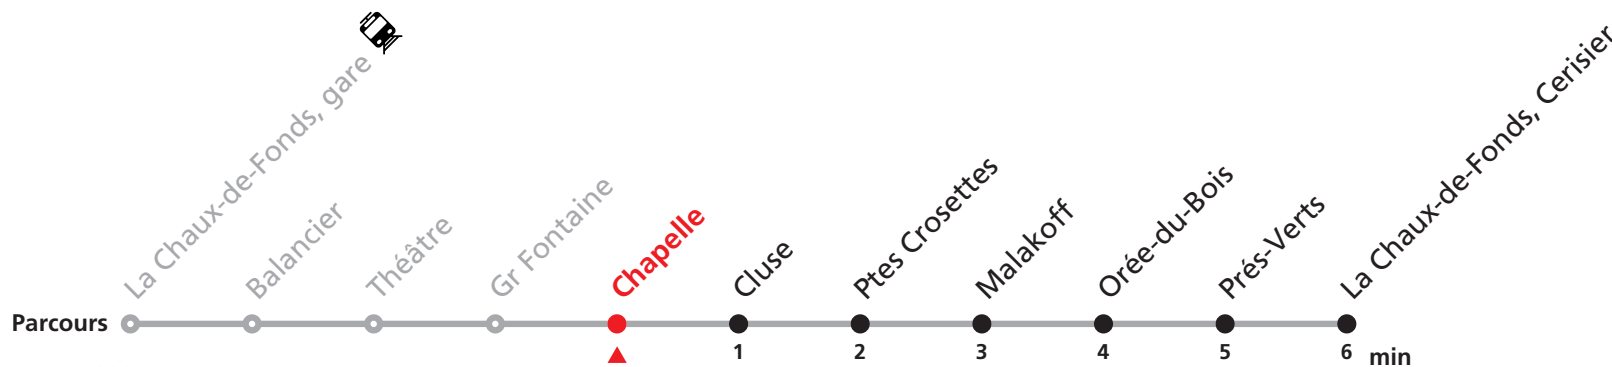

311 La Chaux-de-Fonds gare - Cerisier

Valable du 10.12.2023 au 14.12.2024

| Heure | Lundi-Vendredi | Samedi |
|-------|----------------|--------|
| 5 | 49 | |
| 6 | 09 36 51 | 36 |
| 7 | 06 21 36 51 | 36 |
| 8 | 06 21 36 51 | 06 36 |
| 9 | 06 36 | 06 36 |
| 10 | 06 36 | 06 36 |
| 11 | 06 36 51 | 06 36 |
| 12 | 06 21 36 51 | 06 36 |
| 13 | 06 21 36 51 | 06 36 |
| 14 | 06 36 | 06 36 |
| 15 | 06 36 51 | 06 36 |
| 16 | 06 21 36 51 | 06 36 |
| 17 | 06 21 36 51 | 06 36 |
| 18 | 06 36 | |