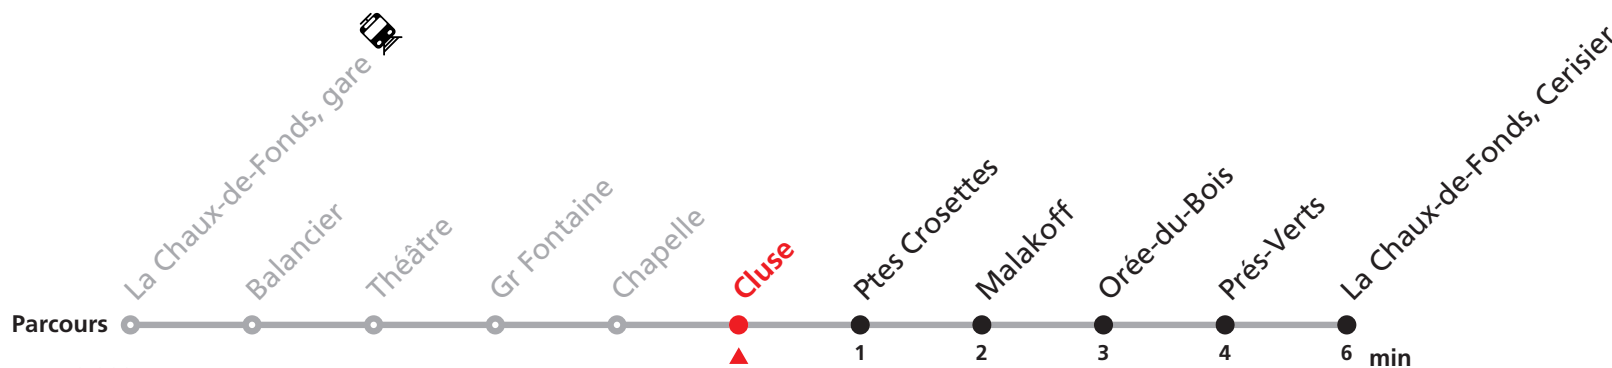

# 311 La Chaux-de-Fonds gare - Cerisier

Valable du 10.12.2023 au 14.12.2024

Heure	Lundi-Vendredi	Samedi
5	49	
6	09 36 51	36
7	06 21 36 51	36
8	06 21 36 51	06 36
9	06 36	06 36
10	06 36	06 36
11	06 36 51	06 36
12	06 21 36 51	06 36
13	06 21 36 51	06 36
14	06 36	06 36
15	06 36 51	06 36
16	06 21 36 51	06 36
17	06 21 36 51	06 36
18	06 36	

## Renseignements

*Ne circule pas le dimanche et durant les fêtes.*