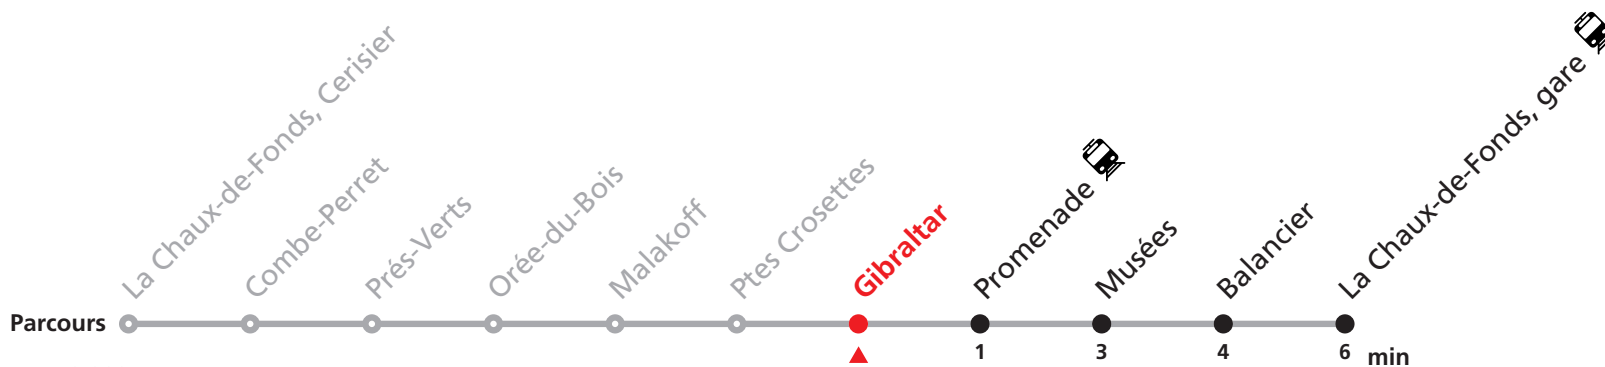

311 La Chaux-de-Fonds Cerisier - gare

Valable du 10.12.2023 au 14.12.2024

Heure	Lundi-Vendredi	Samedi
5	49 59	
6	21 36 51	46
7	06 21 36 51	46
8	06 21 36 51	16 46
9	06 21 51	16 46
10	21 51	16 46
11	21 36 51	16 46
12	06 21 36 51	16 46
13	06 21 36 51	16 46
14	06 21 51	16 46
15	21 51	16 46
16	06 21 36 51	16 46
17	06 21 36 51	16 46
18	06 21 51	