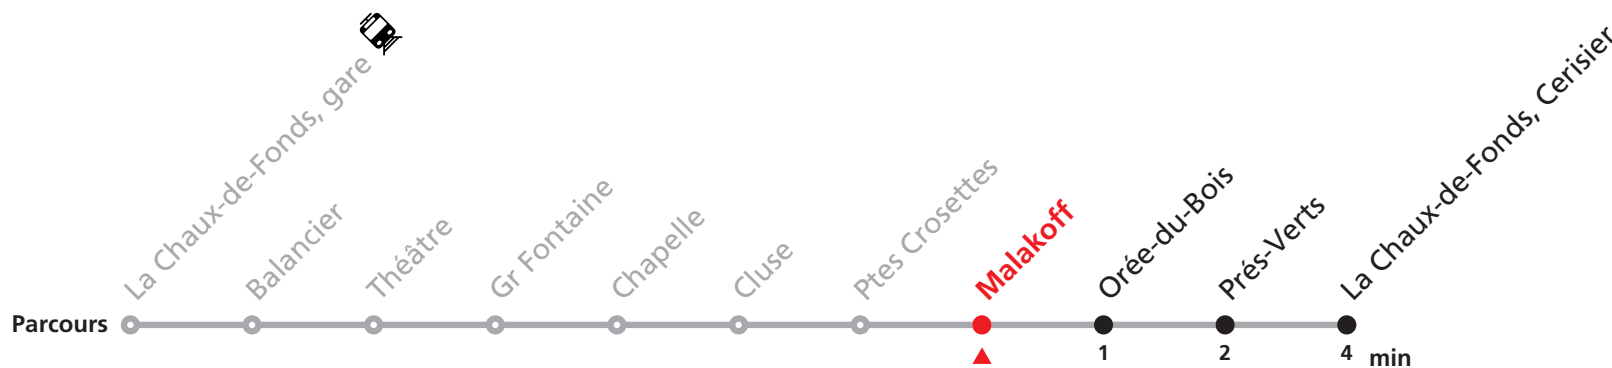

# 311 La Chaux-de-Fonds gare - Cerisier

Valable du 10.12.2023 au 14.12.2024

Heure	Lundi-Vendredi	Samedi
5	51	
6	11 38 53	38
7	08 23 38 53	38
8	08 23 38 53	08 38
9	08 38	08 38
10	08 38	08 38
11	08 38 53	08 38
12	08 23 38 53	08 38
13	08 23 38 53	08 38
14	08 38	08 38
15	08 38 53	08 38
16	08 23 38 53	08 38
17	08 23 38 53	08 38
18	08 38	

## Renseignements

*Ne circule pas le dimanche et durant les fêtes.*