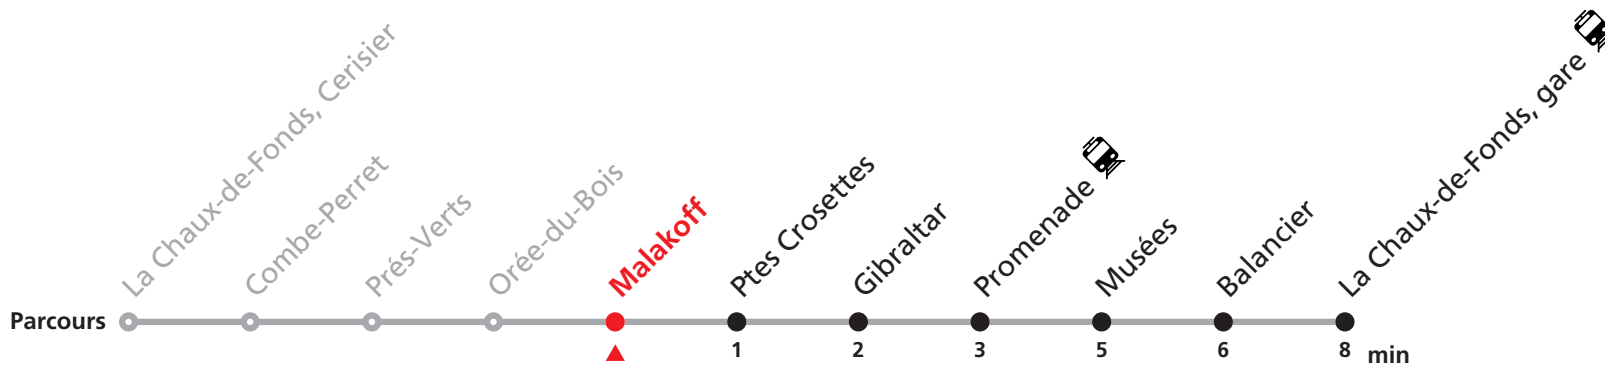

311 La Chaux-de-Fonds Cerisier - gare

Valable du 10.12.2023 au 14.12.2024

Heure	Lundi-Vendredi	Samedi
5	47 57	
6	19 34 49	44
7	04 19 34 49	44
8	04 19 34 49	14 44
9	04 19 49	14 44
10	19 49	14 44
11	19 34 49	14 44
12	04 19 34 49	14 44
13	04 19 34 49	14 44
14	04 19 49	14 44
15	19 49	14 44
16	04 19 34 49	14 44
17	04 19 34 49	14 44
18	04 19 49	

Renseignements

Ne circule pas le dimanche et durant les fêtes.

FÊTES :

25-26.12. | 01-02.01. | 01.03. | 29.03 | 01.04. | 01.05. | 09.05. | 20.05. | 01.08. | 16.09.

MOBICITÉ :

Bus sur réservation desservant 5 zones périphériques de la ville de La Chaux-de-Fonds en soirée ainsi que les dimanches et fêtes.