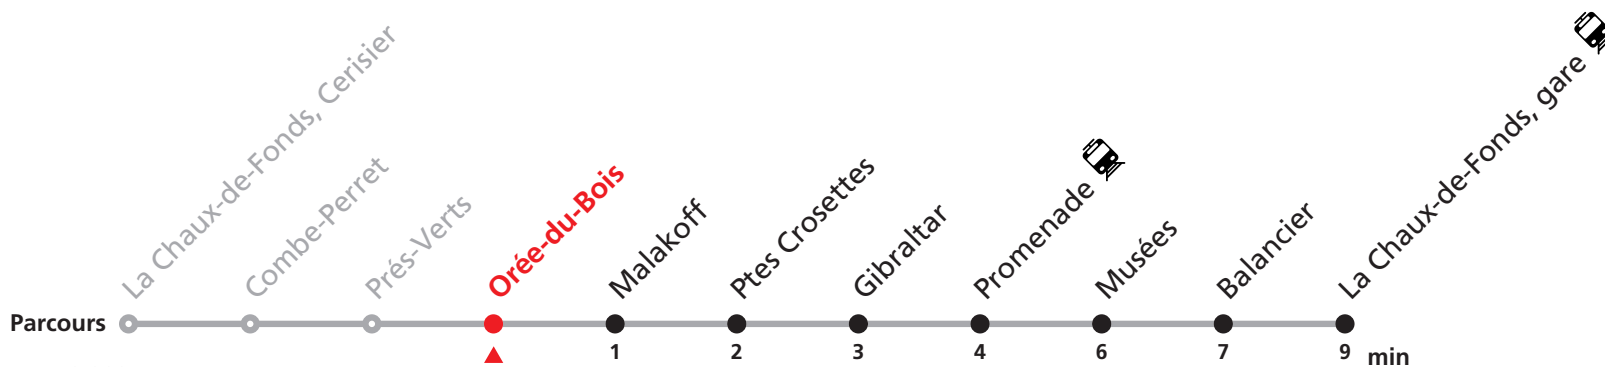

# 311 La Chaux-de-Fonds Cerisier - gare

Valable du 10.12.2023 au 14.12.2024

Heure	Lundi-Vendredi	Samedi
5	46 56	
6	18 33 48	43
7	03 18 33 48	43
8	03 18 33 48	13 43
9	03 18 48	13 43
10	18 48	13 43
11	18 33 48	13 43
12	03 18 33 48	13 43
13	03 18 33 48	13 43
14	03 18 48	13 43
15	18 48	13 43
16	03 18 33 48	13 43
17	03 18 33 48	13 43
18	03 18 48	

## Renseignements

*Ne circule pas le dimanche et durant les fêtes.*