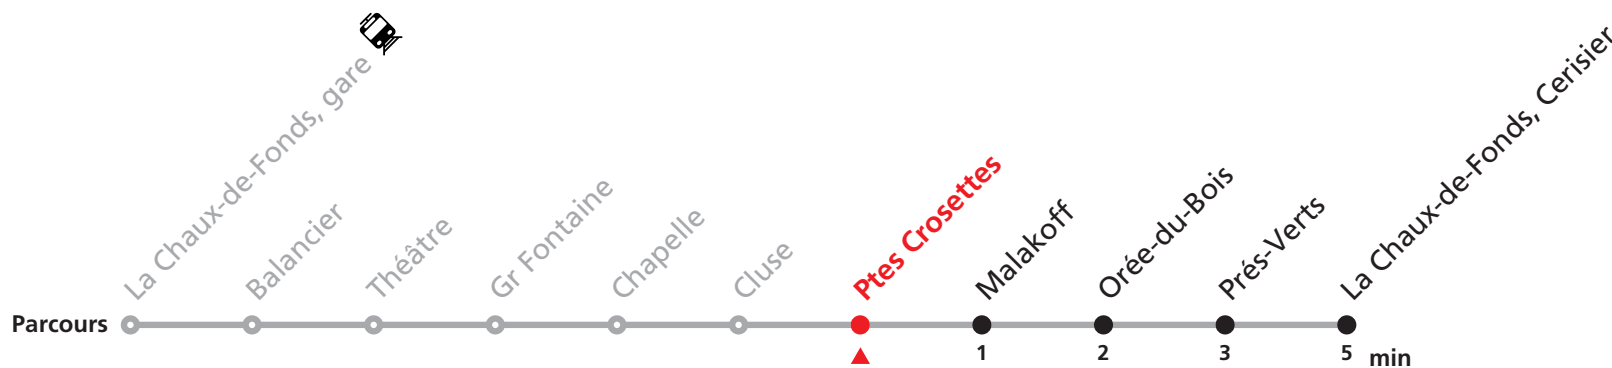

311 La Chaux-de-Fonds gare - Cerisier

Valable du 10.12.2023 au 14.12.2024

Heure	Lundi-Vendredi	Samedi
5	50	
6	10 37 52	37
7	07 22 37 52	37
8	07 22 37 52	07 37
9	07 37	07 37
10	07 37	07 37
11	07 37 52	07 37
12	07 22 37 52	07 37
13	07 22 37 52	07 37
14	07 37	07 37
15	07 37 52	07 37
16	07 22 37 52	07 37
17	07 22 37 52	07 37
18	07 37	