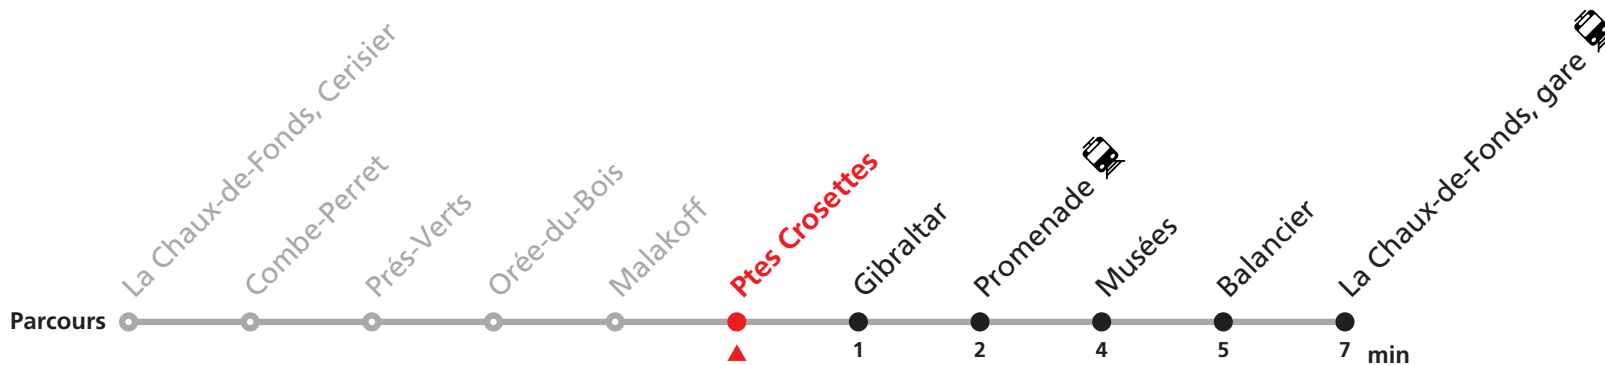

311 La Chaux-de-Fonds Cerisier - gare

Valable du 10.12.2023 au 14.12.2024

Heure	Lundi-Vendredi	Samedi
5	48 58	
6	20 35 50	45
7	05 20 35 50	45
8	05 20 35 50	15 45
9	05 20 50	15 45
10	20 50	15 45
11	20 35 50	15 45
12	05 20 35 50	15 45
13	05 20 35 50	15 45
14	05 20 50	15 45
15	20 50	15 45
16	05 20 35 50	15 45
17	05 20 35 50	15 45
18	05 20 50	

Renseignements

Ne circule pas le dimanche et durant les fêtes.

FÊTES :

25-26.12. | 01-02.01. | 01.03. | 29.03 | 01.04. | 01.05. | 09.05. | 20.05. | 01.08. | 16.09.

MOBICITÉ :

Bus sur réservation desservant 5 zones périphériques de la ville de La Chaux-de-Fonds en soirée ainsi que les dimanches et fêtes.