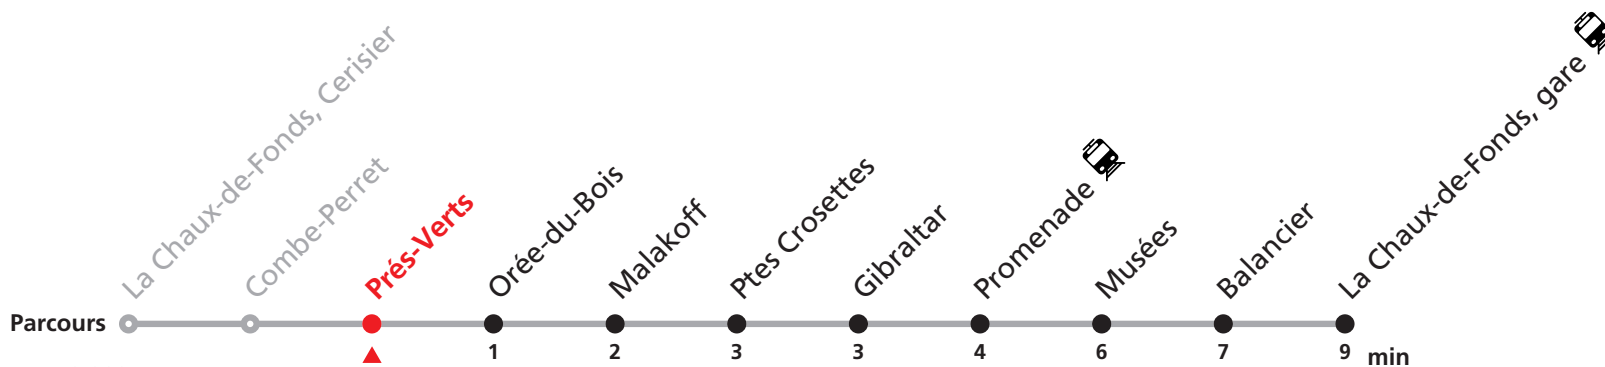

# 311 La Chaux-de-Fonds Cerisier - gare

Valable du 10.12.2023 au 14.12.2024

Heure	Lundi-Vendredi	Samedi
5	46 56	
6	18 33 48	43
7	03 18 33 48	43
8	03 18 33 48	13 43
9	03 18 48	13 43
10	18 48	13 43
11	18 33 48	13 43
12	03 18 33 48	13 43
13	03 18 33 48	13 43
14	03 18 48	13 43
15	18 48	13 43
16	03 18 33 48	13 43
17	03 18 33 48	13 43
18	03 18 48	

## Renseignements

*Ne circule pas le dimanche et durant les fêtes.*