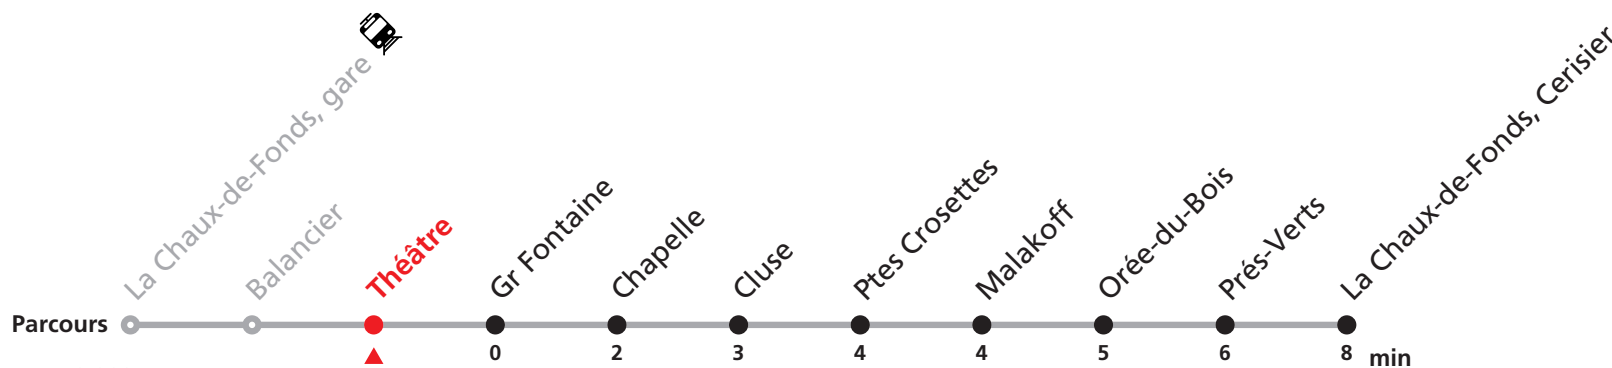

311 La Chaux-de-Fonds gare - Cerisier

Valable du 10.12.2023 au 14.12.2024

Heure	Lundi-Vendredi	Samedi
5	47	
6	07 34 49	34
7	04 19 34 49	34
8	04 19 34 49	04 34
9	04 34	04 34
10	04 34	04 34
11	04 34 49	04 34
12	04 19 34 49	04 34
13	04 19 34 49	04 34
14	04 34	04 34
15	04 34 49	04 34
16	04 19 34 49	04 34
17	04 19 34 49	04 34
18	04 34	

Renseignements

Ne circule pas le dimanche et durant les fêtes.

FÊTES :

25-26.12. | 01-02.01. | 01.03. | 29.03 | 01.04. | 01.05. | 09.05. | 20.05. | 01.08. | 16.09.

MOBICITÉ :

Bus sur réservation desservant 5 zones périphériques de la ville de La Chaux-de-Fonds en soirée ainsi que les dimanches et fêtes.