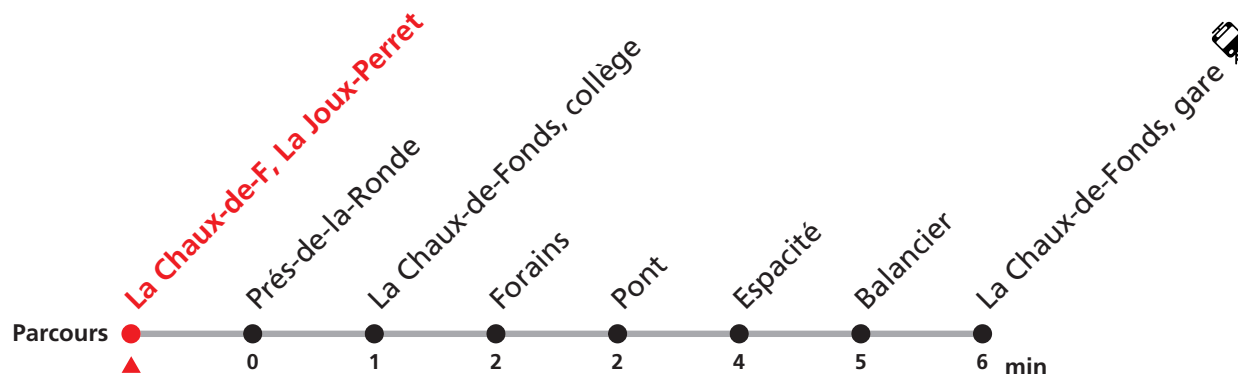

312 La Chaux-de-Fonds La Joux-Perret - gare

Valable du 10.12.2023 au 14.12.2024

Heure	Lundi-Vendredi	Samedi
6	10 30 50	
7	10 30 50	00
8	10 30 50	00 30
9	10 30 50	00 30
10	10 30 50	00 30
11	10 30 50	00 30
12	10 30 50	00 30
13	10 30 50	00 30
14	10 30 50	00 30
15	10 30 50	00 30
16	10 30 50	00 30
17	10 30 50	00 30
18	10 30 50	

Renseignements

Ne circule pas le dimanche et durant les fêtes.

FÊTES :

25-26.12. | 01-02.01. | 01.03. | 29.03 | 01.04. | 01.05. | 09.05. | 20.05. | 01.08. | 16.09.

MOBICITÉ :

Bus sur réservation desservant 5 zones périphériques de la ville de La Chaux-de-Fonds en soirée ainsi que les dimanches et fêtes.

Téléchargez l'application mobile.

Informations pour les voyageurs à mobilité réduite sur : [transn.ch/voyager-avec-un-handicap](https://www.transn.ch/voyager-avec-un-handicap).

Nombre de places et transport des bagages limités, réservation obligatoire pour groupe dès 10 personnes.
Plus d'infos sur www.transn.ch/groupes.