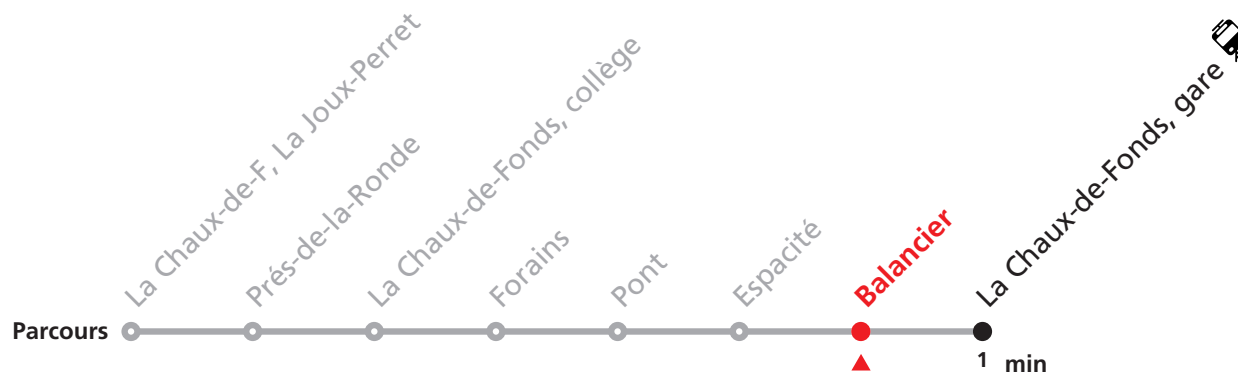

312 La Chaux-de-Fonds La Joux-Perret - gare

Valable du 10.12.2023 au 14.12.2024

Heure	Lundi-Vendredi	Samedi
6	15 35 55	
7	15 35 55	05
8	15 35 55	05 35
9	15 35 55	05 35
10	15 35 55	05 35
11	15 35 55	05 35
12	15 35 55	05 35
13	15 35 55	05 35
14	15 35 55	05 35
15	15 35 55	05 35
16	15 35 55	05 35
17	15 35 55	05 35
18	15 35 55	

Renseignements

Ne circule pas le dimanche et durant les fêtes.

FÊTES :

25-26.12. | 01-02.01. | 01.03. | 29.03 | 01.04. | 01.05. | 09.05. | 20.05. | 01.08. | 16.09.

MOBICITÉ :

Bus sur réservation desservant 5 zones périphériques de la ville de La Chaux-de-Fonds en soirée ainsi que les dimanches et fêtes.

Téléchargez l'application mobile.

Informations pour les voyageurs à mobilité réduite sur : [transn.ch/voyager-avec-un-handicap](https://www.transn.ch/voyager-avec-un-handicap).

Nombre de places et transport des bagages limités, réservation obligatoire pour groupe dès 10 personnes.
Plus d'infos sur www.transn.ch/groupes.