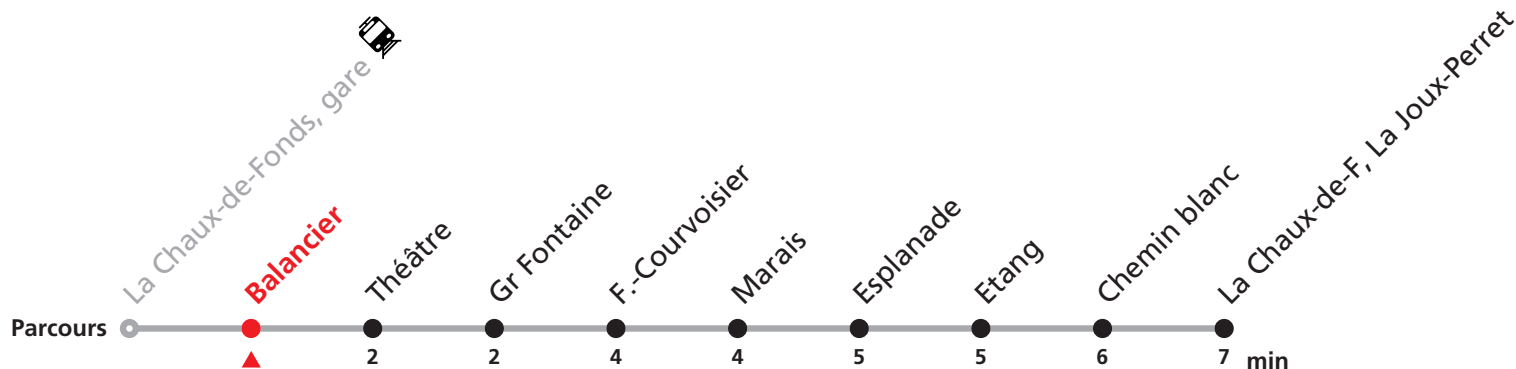

312 La Chaux-de-Fonds gare - La Joux-Perret

Valable du 10.12.2023 au 14.12.2024

Heure	Lundi-Vendredi	Samedi
6	03 23 43	53
7	03 23 43	53
8	03 23 43	23 53
9	03 23 43	23 53
10	03 23 43	23 53
11	03 23 43	23 53
12	03 23 43	23 53
13	03 23 43	23 53
14	03 23 43	23 53
15	03 23 43	23 53
16	03 23 43	23 53
17	03 23 43	23
18	03 23 43	

Renseignements

Ne circule pas le dimanche et durant les fêtes.

FÊTES :

25-26.12. | 01-02.01. | 01.03. | 29.03 | 01.04. | 01.05. | 09.05. | 20.05. | 01.08. | 16.09.

MOBICITÉ :

Bus sur réservation desservant 5 zones périphériques de la ville de La Chaux-de-Fonds en soirée ainsi que les dimanches et fêtes.

Téléchargez l'application mobile.

Informations pour les voyageurs à mobilité réduite sur : [transn.ch/voyager-avec-un-handicap](https://www.transn.ch/voyager-avec-un-handicap).

Nombre de places et transport des bagages limités, réservation obligatoire pour groupe dès 10 personnes.
Plus d'infos sur www.transn.ch/groupes.