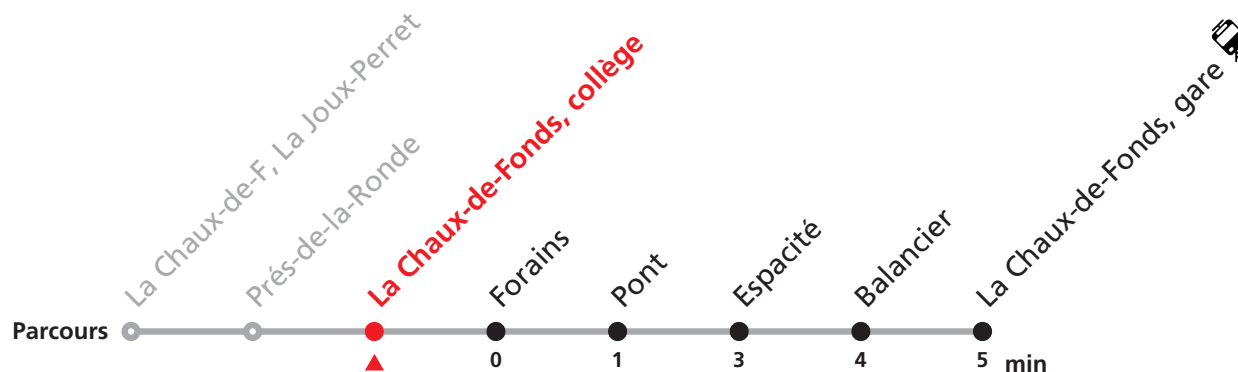

312 La Chaux-de-Fonds La Joux-Perret - gare

Valable du 10.12.2023 au 14.12.2024

Heure	Lundi-Vendredi	Samedi
6	11 31 51	
7	11 31 51	01
8	11 31 51	01 31
9	11 31 51	01 31
10	11 31 51	01 31
11	11 31 51	01 31
12	11 31 51	01 31
13	11 31 51	01 31
14	11 31 51	01 31
15	11 31 51	01 31
16	11 31 51	01 31
17	11 31 51	01 31
18	11 31 51	

Renseignements

Ne circule pas le dimanche et durant les fêtes.

FÊTES :

25-26.12. | 01-02.01. | 01.03. | 29.03 | 01.04. | 01.05. | 09.05. | 20.05. | 01.08. | 16.09.

MOBICITÉ :

Bus sur réservation desservant 5 zones périphériques de la ville de La Chaux-de-Fonds en soirée ainsi que les dimanches et fêtes.

Téléchargez l'application mobile.

Informations pour les voyageurs à mobilité réduite sur : [transn.ch/voyager-avec-un-handicap](https://www.transn.ch/voyager-avec-un-handicap).

Nombre de places et transport des bagages limités, réservation obligatoire pour groupe dès 10 personnes.
Plus d'infos sur www.transn.ch/groupes.