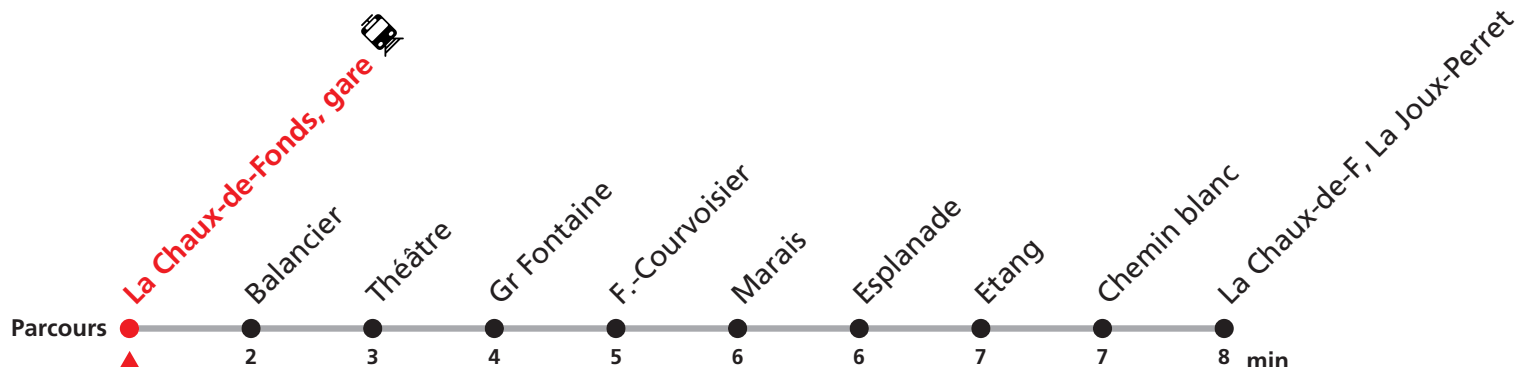

# 312 La Chaux-de-Fonds gare - La Joux-Perret

Valable du 10.12.2023 au 14.12.2024

Heure	Lundi-Vendredi	Samedi
6	02 22 42	52
7	02 22 42	52
8	02 22 42	22 52
9	02 22 42	22 52
10	02 22 42	22 52
11	02 22 42	22 52
12	02 22 42	22 52
13	02 22 42	22 52
14	02 22 42	22 52
15	02 22 42	22 52
16	02 22 42	22 52
17	02 22 42	22
18	02 22 42	