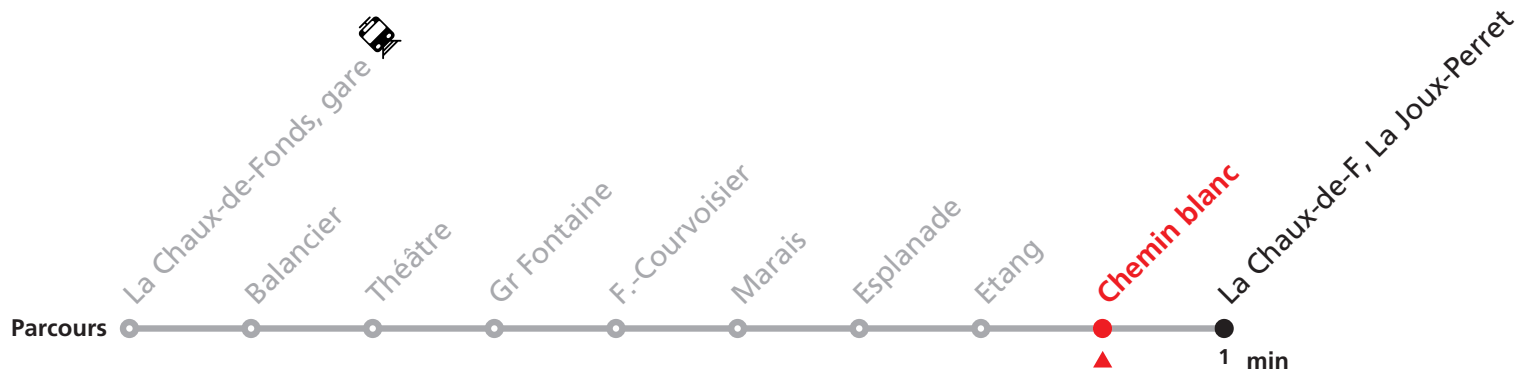

312 La Chaux-de-Fonds gare - La Joux-Perret

Valable du 10.12.2023 au 14.12.2024

Heure	Lundi-Vendredi	Samedi
6	09 29 49	59
7	09 29 49	59
8	09 29 49	29 59
9	09 29 49	29 59
10	09 29 49	29 59
11	09 29 49	29 59
12	09 29 49	29 59
13	09 29 49	29 59
14	09 29 49	29 59
15	09 29 49	29 59
16	09 29 49	29 59
17	09 29 49	29
18	09 29 49	

Renseignements

Ne circule pas le dimanche et durant les fêtes.

FÊTES :

25-26.12. | 01-02.01. | 01.03. | 29.03 | 01.04. | 01.05. | 09.05. | 20.05. | 01.08. | 16.09.

MOBICITÉ :

Bus sur réservation desservant 5 zones périphériques de la ville de La Chaux-de-Fonds en soirée ainsi que les dimanches et fêtes.

Téléchargez l'application mobile.

Informations pour les voyageurs à mobilité réduite sur : [transn.ch/voyager-avec-un-handicap](https://www.transn.ch/voyager-avec-un-handicap).

Nombre de places et transport des bagages limités, réservation obligatoire pour groupe dès 10 personnes.
Plus d'infos sur www.transn.ch/groupes.