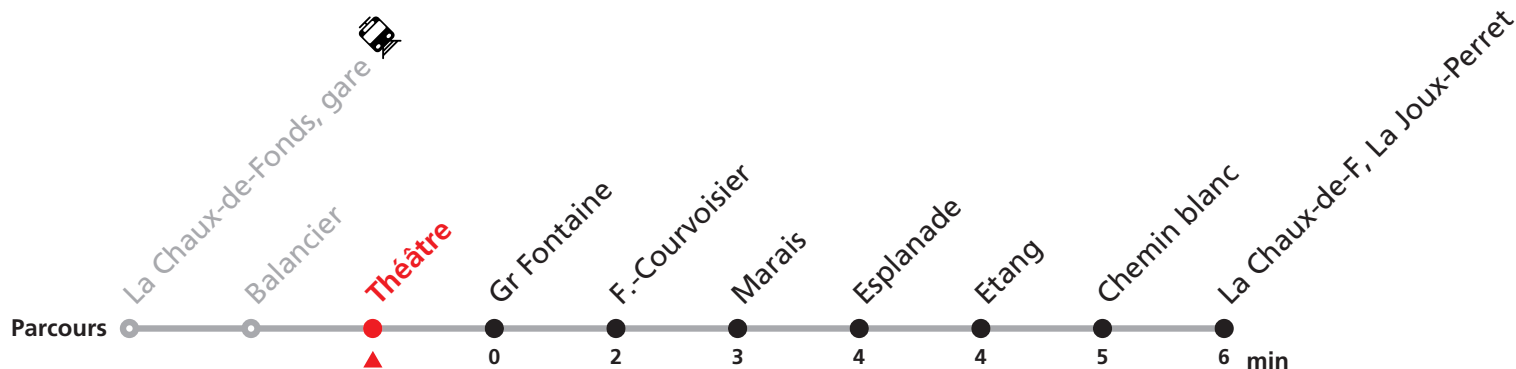

312 La Chaux-de-Fonds gare - La Joux-Perret

Valable du 10.12.2023 au 14.12.2024

Heure	Lundi-Vendredi	Samedi
6	04 24 44	54
7	04 24 44	54
8	04 24 44	24 54
9	04 24 44	24 54
10	04 24 44	24 54
11	04 24 44	24 54
12	04 24 44	24 54
13	04 24 44	24 54
14	04 24 44	24 54
15	04 24 44	24 54
16	04 24 44	24 54
17	04 24 44	24
18	04 24 44	

Renseignements

Ne circule pas le dimanche et durant les fêtes.

FÊTES :

25-26.12. | 01-02.01. | 01.03. | 29.03 | 01.04. | 01.05. | 09.05. | 20.05. | 01.08. | 16.09.

MOBICITÉ :

Bus sur réservation desservant 5 zones périphériques de la ville de La Chaux-de-Fonds en soirée ainsi que les dimanches et fêtes.

Téléchargez l'application mobile.

Informations pour les voyageurs à mobilité réduite sur : [transn.ch/voyager-avec-un-handicap](https://www.transn.ch/voyager-avec-un-handicap).

Nombre de places et transport des bagages limités, réservation obligatoire pour groupe dès 10 personnes.
Plus d'infos sur www.transn.ch/groupes.