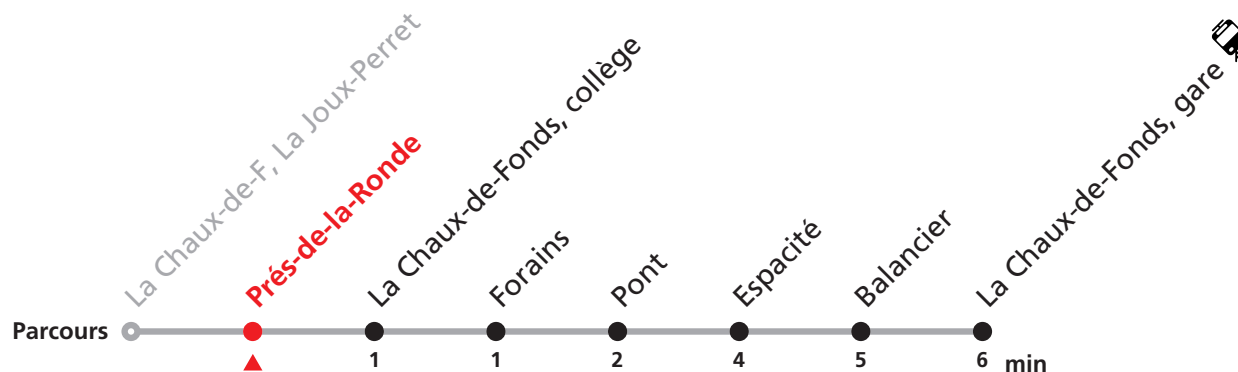

312 La Chaux-de-Fonds La Joux-Perret - gare

Valable du 10.12.2023 au 14.12.2024

Heure	Lundi-Vendredi	Samedi
6	10 30 50	
7	10 30 50	00
8	10 30 50	00 30
9	10 30 50	00 30
10	10 30 50	00 30
11	10 30 50	00 30
12	10 30 50	00 30
13	10 30 50	00 30
14	10 30 50	00 30
15	10 30 50	00 30
16	10 30 50	00 30
17	10 30 50	00 30
18	10 30 50	

Renseignements

Ne circule pas le dimanche et durant les fêtes.

FÊTES :

25-26.12. | 01-02.01. | 01.03. | 29.03 | 01.04. | 01.05. | 09.05. | 20.05. | 01.08. | 16.09.

MOBICITÉ :

Bus sur réservation desservant 5 zones périphériques de la ville de La Chaux-de-Fonds en soirée ainsi que les dimanches et fêtes.

Téléchargez l'application mobile.

Informations pour les voyageurs à mobilité réduite sur : [transn.ch/voyager-avec-un-handicap](https://www.transn.ch/voyager-avec-un-handicap).

Nombre de places et transport des bagages limités, réservation obligatoire pour groupe dès 10 personnes.
Plus d'infos sur www.transn.ch/groupes.