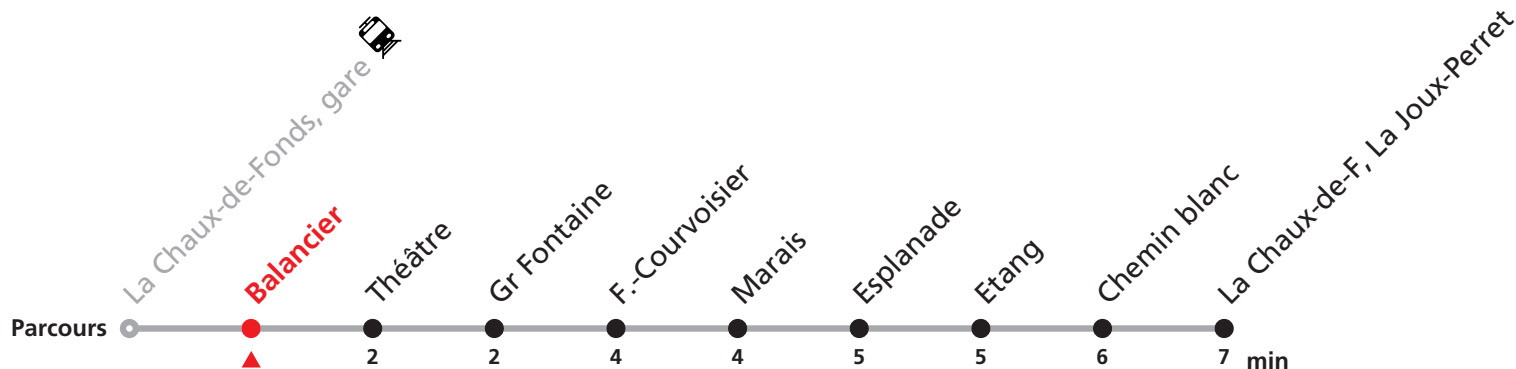

312 La Chaux-de-Fonds gare - La Joux-Perret

Valable du 10.12.2023 au 14.12.2024

Heure	Lundi-Vendredi	Samedi
6	03 23 43	53
7	03 23 43	53
8	03 23 43	23 53
9	03 23 43	23 53
10	03 23 43	23 53
11	03 23 43	23 53
12	03 23 43	23 53
13	03 23 43	23 53
14	03 23 43	23 53
15	03 23 43	23 53
16	03 23 43	23 53
17	03 23 43	23
18	03 23 43	

Renseignements

Ne circule pas le dimanche et durant les fêtes.

FÊTES :

25-26.12. | 01-02.01. | 01.03. | 29.03 | 01.04. | 01.05. | 09.05. | 20.05. | 01.08. | 16.09.

MOBICITÉ :

Bus sur réservation desservant 5 zones périphériques de la ville de La Chaux-de-Fonds en soirée ainsi que les dimanches et fêtes.