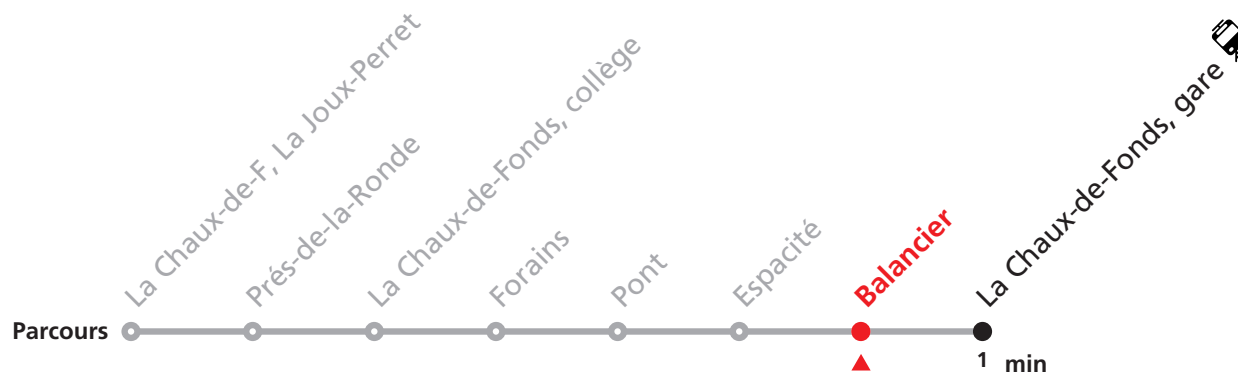

312 La Chaux-de-Fonds La Joux-Perret - gare

Valable du 10.12.2023 au 14.12.2024

Heure	Lundi-Vendredi	Samedi
6	15 35 55	
7	15 35 55	05
8	15 35 55	05 35
9	15 35 55	05 35
10	15 35 55	05 35
11	15 35 55	05 35
12	15 35 55	05 35
13	15 35 55	05 35
14	15 35 55	05 35
15	15 35 55	05 35
16	15 35 55	05 35
17	15 35 55	05 35
18	15 35 55	