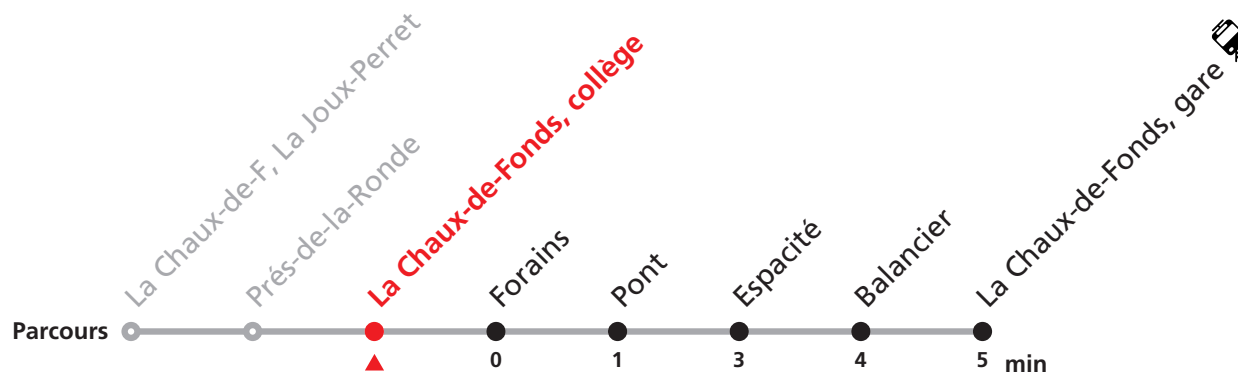

# 312 La Chaux-de-Fonds La Joux-Perret - gare

Valable du 10.12.2023 au 14.12.2024

Heure	Lundi-Vendredi	Samedi
6	11 31 51	
7	11 31 51	01
8	11 31 51	01 31
9	11 31 51	01 31
10	11 31 51	01 31
11	11 31 51	01 31
12	11 31 51	01 31
13	11 31 51	01 31
14	11 31 51	01 31
15	11 31 51	01 31
16	11 31 51	01 31
17	11 31 51	01 31
18	11 31 51	

## Renseignements

*Ne circule pas le dimanche et durant les fêtes.*