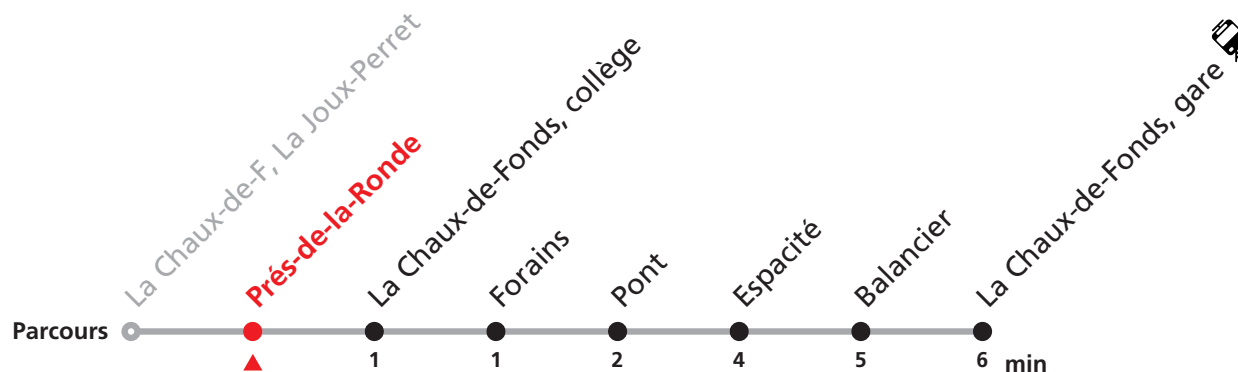

312 La Chaux-de-Fonds La Joux-Perret - gare

Valable du 10.12.2023 au 14.12.2024

Heure	Lundi-Vendredi	Samedi
6	10 30 50	
7	10 30 50	00
8	10 30 50	00 30
9	10 30 50	00 30
10	10 30 50	00 30
11	10 30 50	00 30
12	10 30 50	00 30
13	10 30 50	00 30
14	10 30 50	00 30
15	10 30 50	00 30
16	10 30 50	00 30
17	10 30 50	00 30
18	10 30 50	

Renseignements

Ne circule pas le dimanche et durant les fêtes.

FÊTES :

25-26.12. | 01-02.01. | 01.03. | 29.03 | 01.04. | 01.05. | 09.05. | 20.05. | 01.08. | 16.09.

MOBICITÉ :

Bus sur réservation desservant 5 zones périphériques de la ville de La Chaux-de-Fonds en soirée ainsi que les dimanches et fêtes.